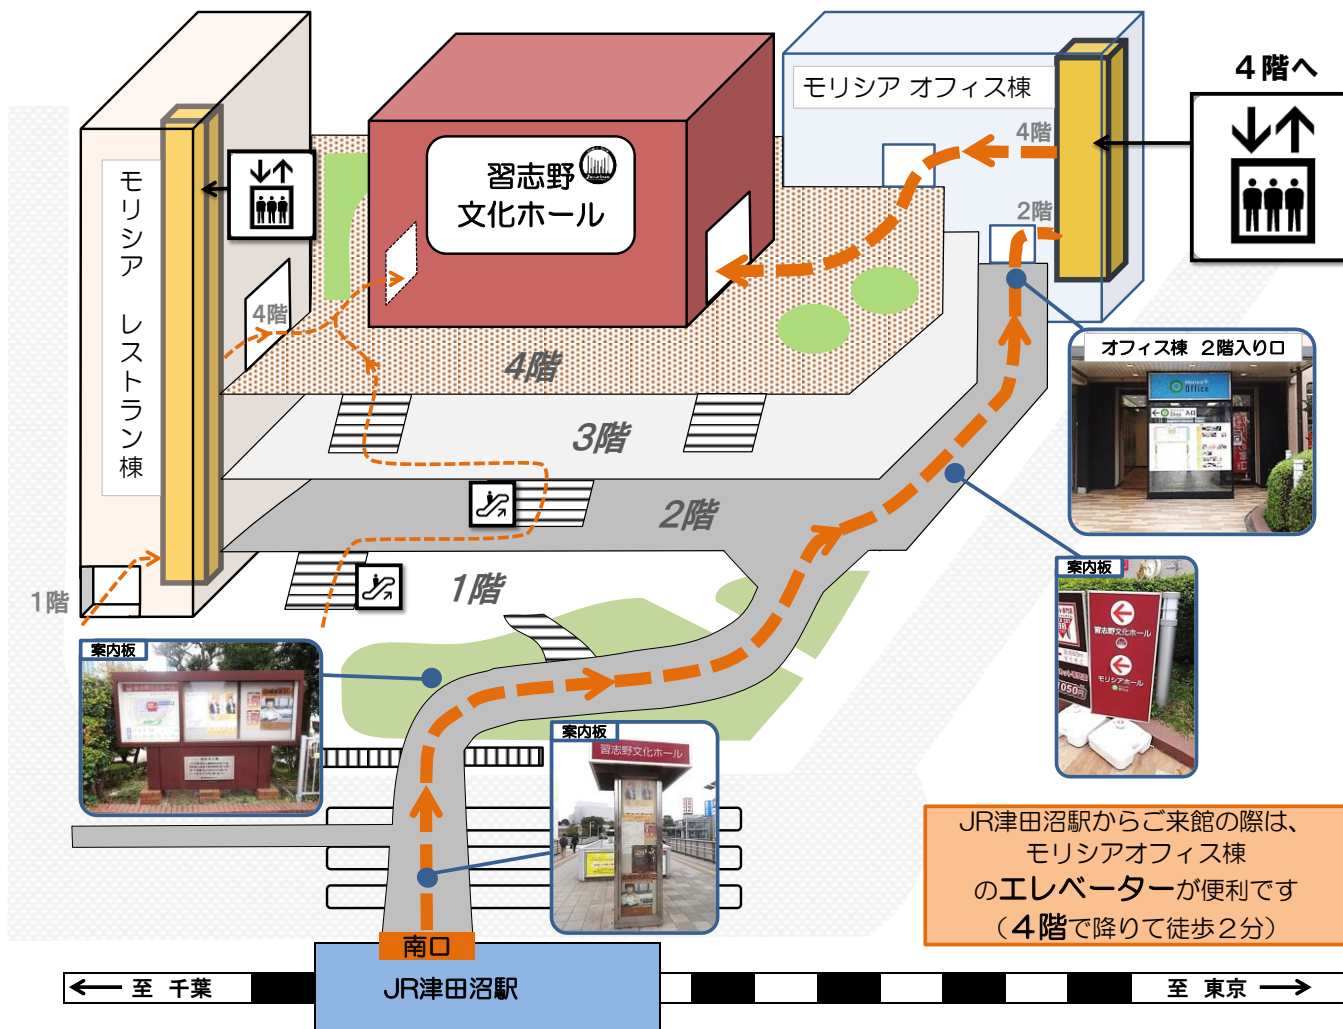

習志野文化ホールへのご案内

- - - 駅からの経路
- - - その他の主な経路
- — 案内板・目印

〒275-0026 千葉県習志野市谷津1-16-1
TEL 047-479-1212 FAX 047-476-0941

JR津田沼駅からご来館の際は、
モリシアオフィス棟
のエレベーターが便利です
(4階で降りて徒歩2分)