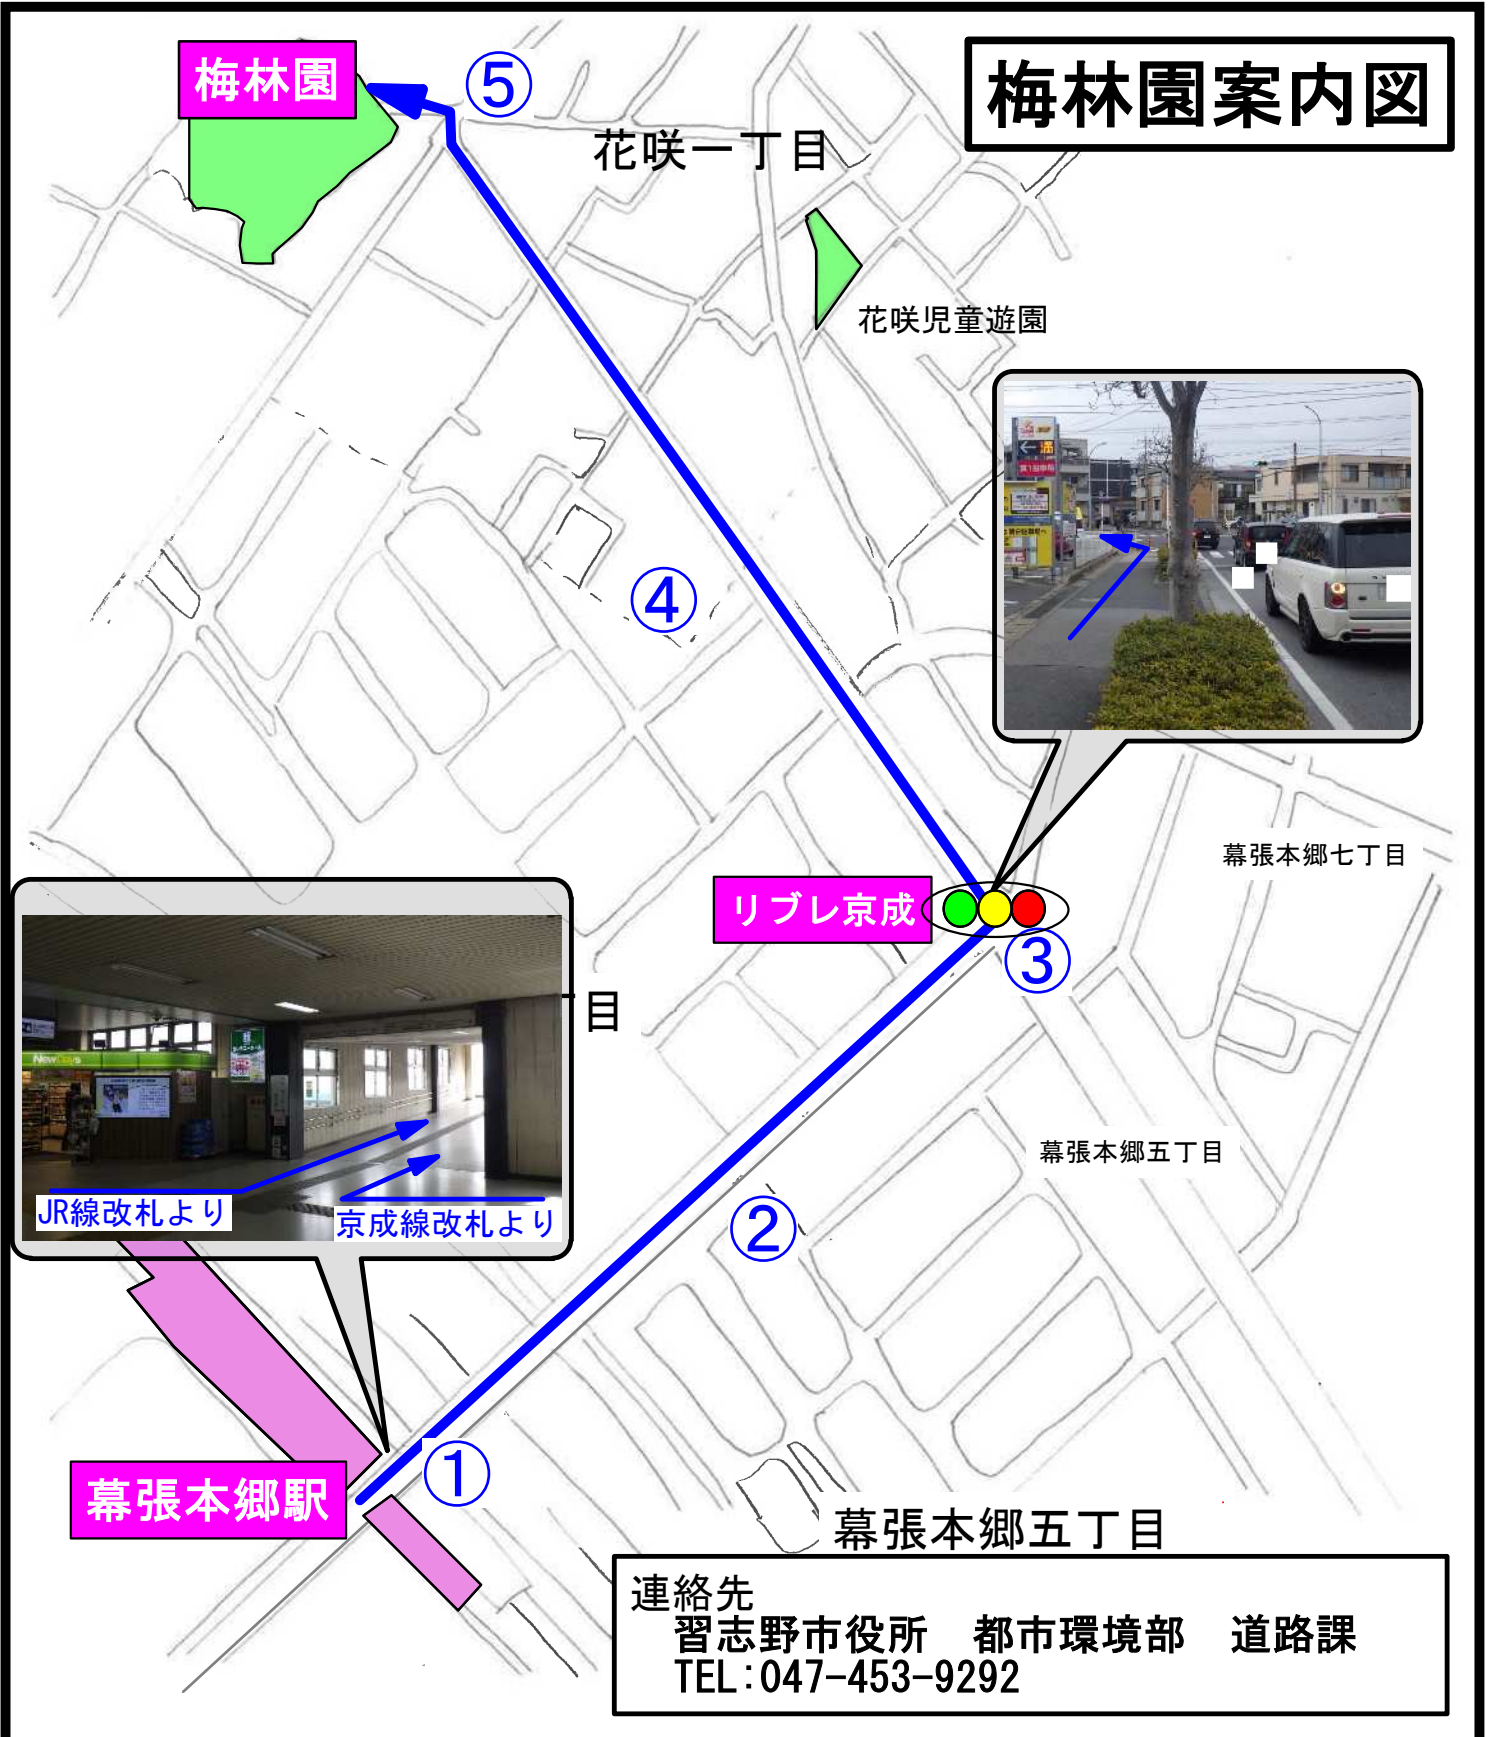

梅林園案内図

【(JR・京成) 幕張本郷駅～梅林園】※所要時間：徒歩約15分

- ① 駅改札を出て、陸橋側出口を左折
- ② 陸橋を下りそのまま直進
- ③ スーパー（リブレ京成）のある交差点を左折
- ④ 道なりにまっすぐ進む
- ⑤ トンネルを抜けると左手に梅林園が見えてきます。