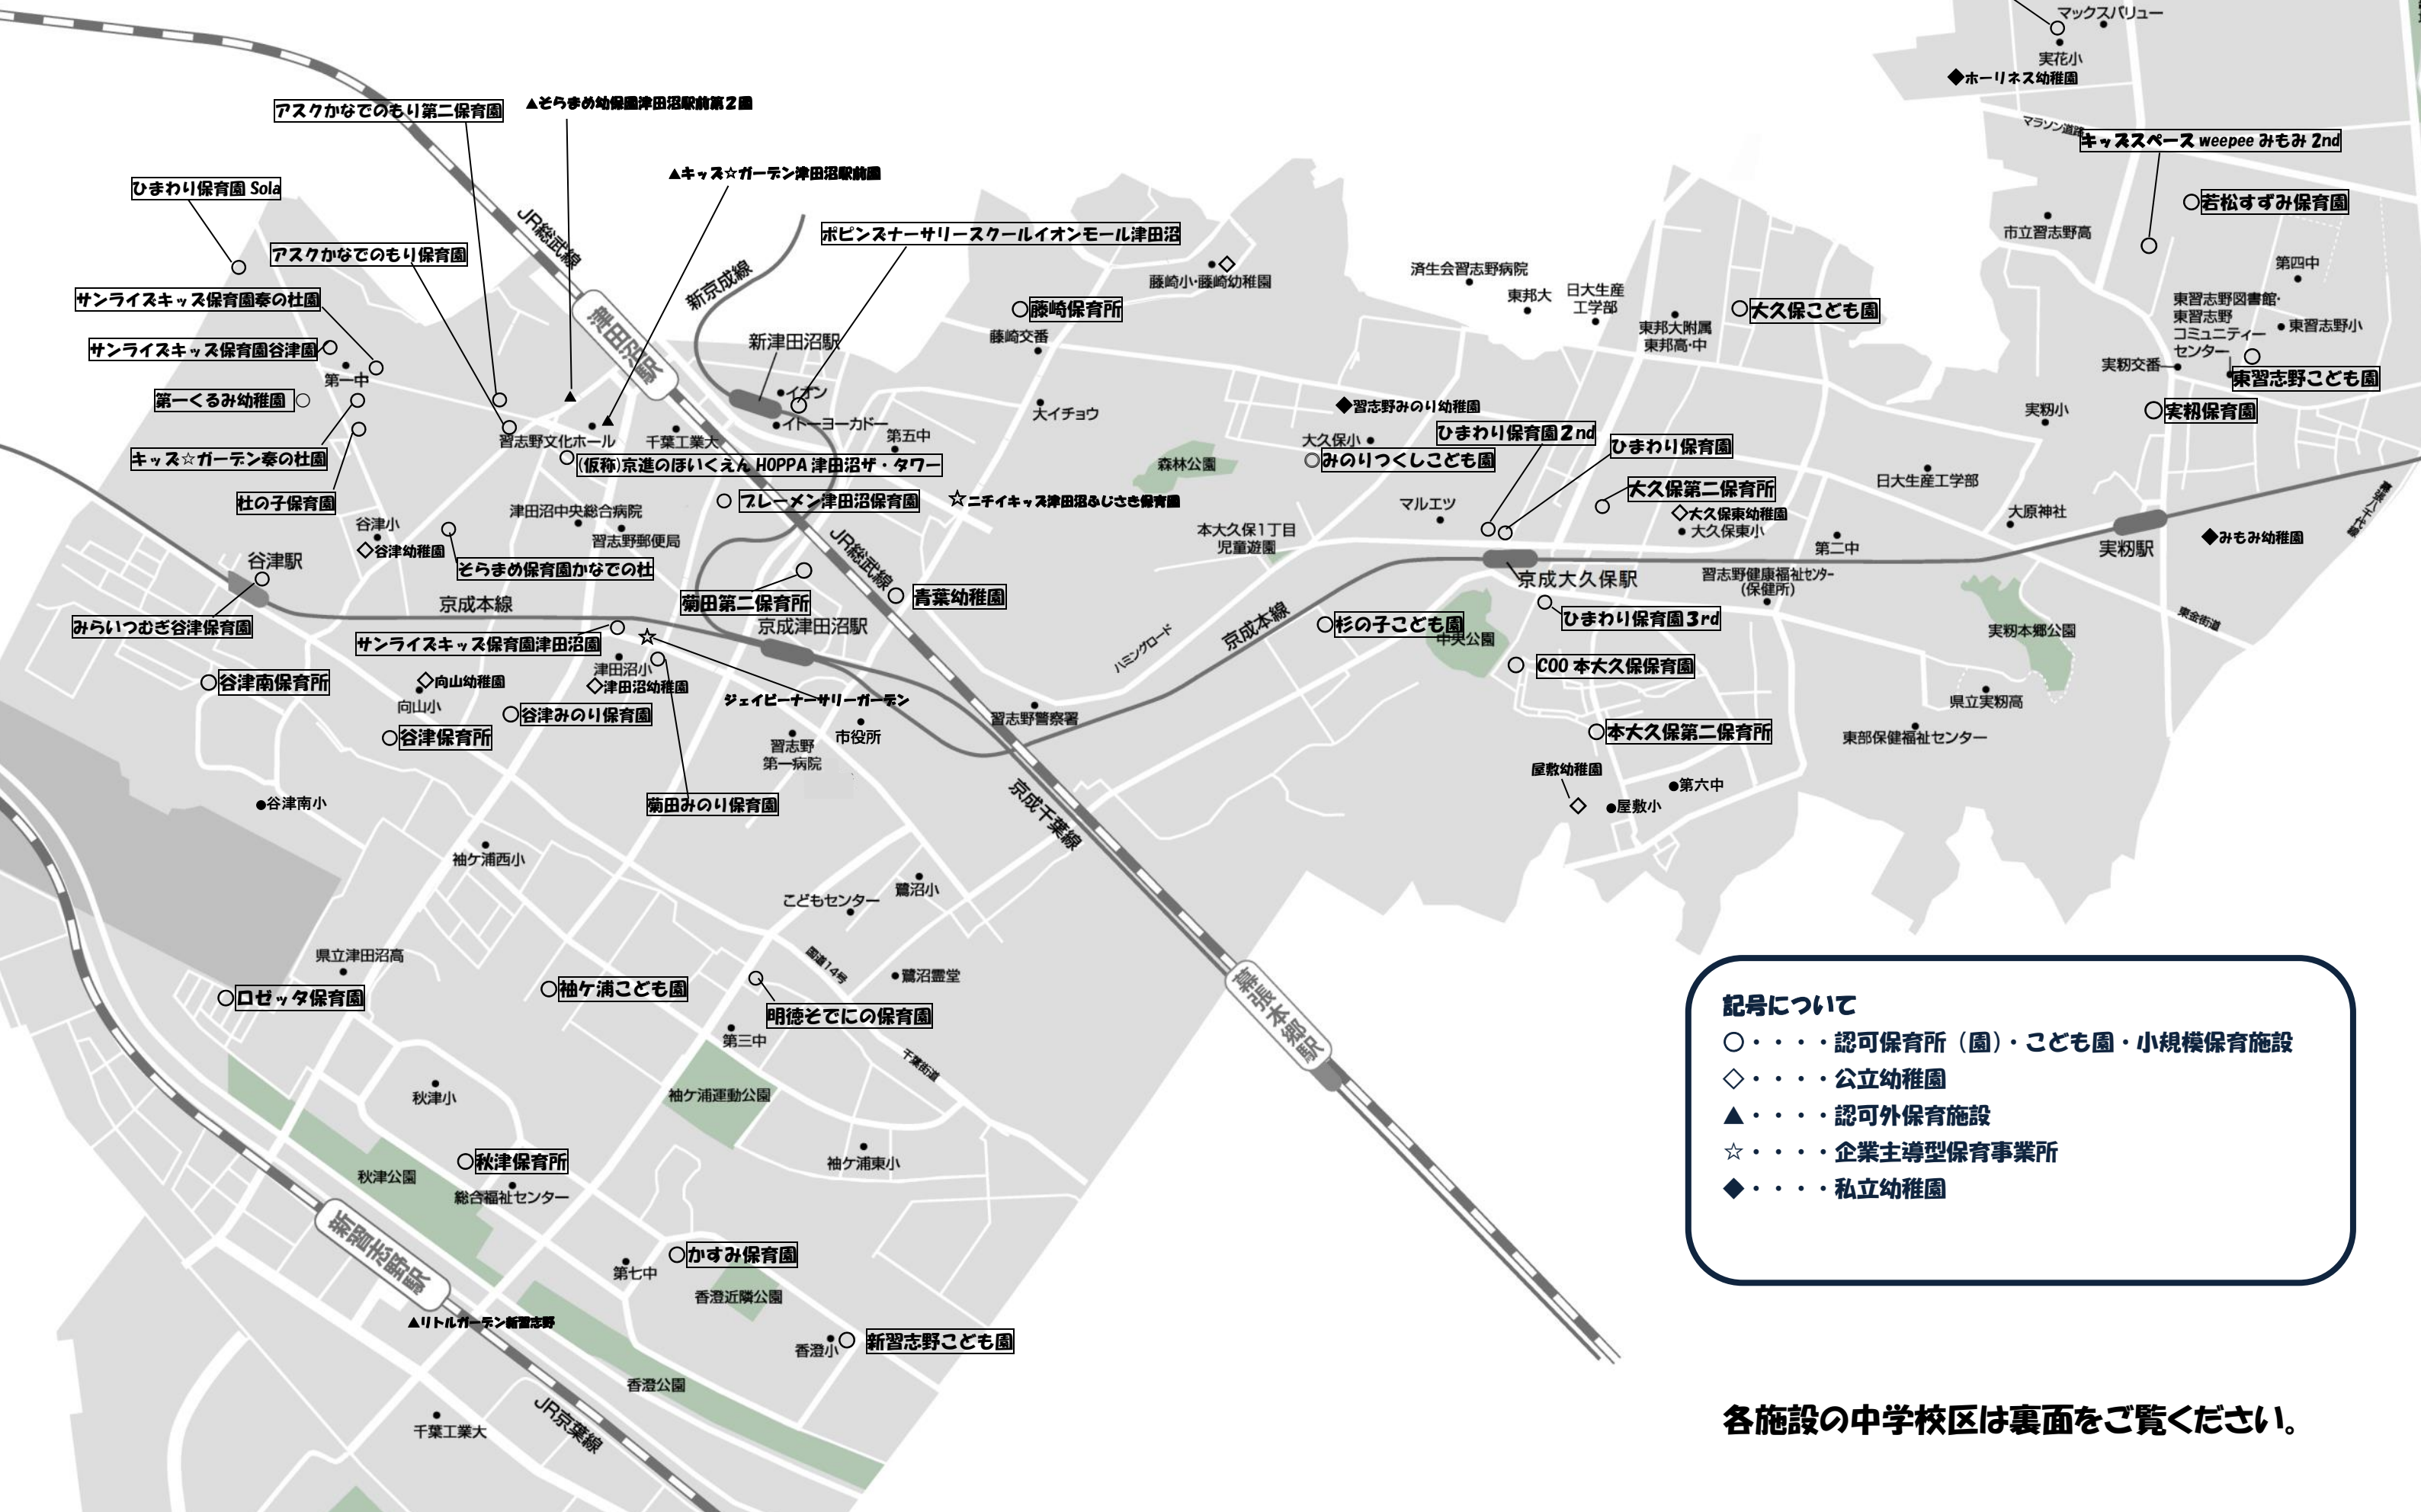

習志野市保育施設マップ

記号について

- ・・・認可保育所(園)・こども園・小規模保育施設
- ◇・・・公立幼稚園
- ▲・・・認可外保育施設
- ☆・・・企業主導型保育事業所
- ◆・・・私立幼稚園

各施設の中学校区は裏面をご覧ください。

各中学校区の保育施設一覧

中学校区名	地域にある認可保育施設
第一中学校区	谷津保育所、アスクかなでのもり保育園、アスクかなでのもり第二保育園 キッズ☆ガーデン奏の杜園、谷津みのり保育園、そらまめ保育園かなでの杜 サンライズキッズ保育園奏の杜園、サンライズキッズ保育園谷津園 杜の子保育園、第一くるみ幼稚園、みらいつむぎ谷津保育園 ひまわり保育園 Sola、(仮称)京進のほいくえん HOPPA 津田沼ザ・タワー
第二中学校区	大久保こども園、大久保第二保育所、みのりつくしこども園 ひまわり保育園、ひまわり保育園2nd
第三中学校区	袖ヶ浦こども園・明德そでの保育園
第四中学校区	東習志野こども園、若松すずみ保育園、プレーメン実花こども園 weepee みもみ2nd、実叡保育園
第五中学校区	菊田第二保育所、藤崎保育所、プレーメン津田沼保育園 サンライズキッズ保育園津田沼園、菊田みのり保育園、青葉幼稚園、 ポピンズナーサリースクールイオンモール津田沼
第六中学校区	COO 本大久保保育園、本大久保第二保育所、杉の子こども園 ひまわり保育園3rd
第七中学校区A (谷津南小学区)	谷津南保育所
第七中学校区B (秋津・香澄 小学区)	秋津保育所、かすみ保育園、新習志野こども園、ロゼッタ保育園