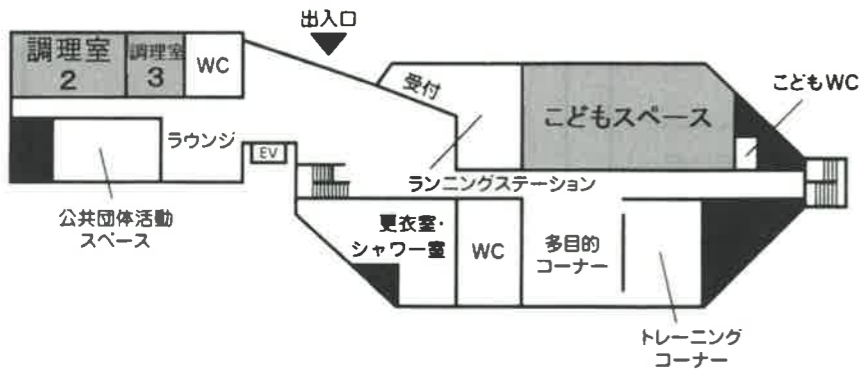

展示会場

※令和5年9月1日現在のもの(順不同)です。会場等は10月初旬配布予定のプログラムでご確認ください。

日時：10月20日(金) 9時～17時
10月21日(土) 9時～17時
10月22日(日) 9時～15時

北館1階

北館3階

南館1階

南館2階

出展団体