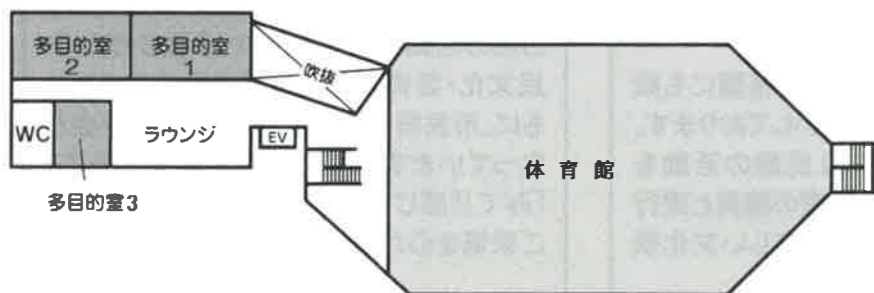

展示会場

※令和5年9月1日現在のもの(順不同)です。会場等は10月初旬配布予定のプログラムでご確認ください。

日時：10月20日(金) 9時～17時
10月21日(土) 9時～17時
10月22日(日) 9時～15時

北館1階

北館3階

南館1階

南館2階

出展団体