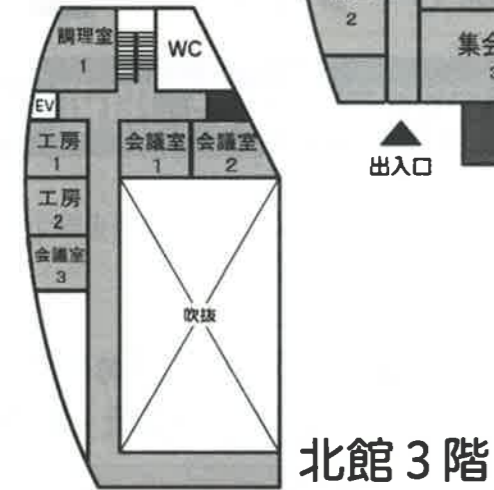

展示会場

※令和5年9月1日現在のもの(順不同)です。会場等は10月初旬配布予定のプログラムでご確認ください。

日時：10月20日(金) 9時～17時
10月21日(土) 9時～17時
10月22日(日) 9時～15時

北館1階

北館3階

南館1階

南館2階

出展団体