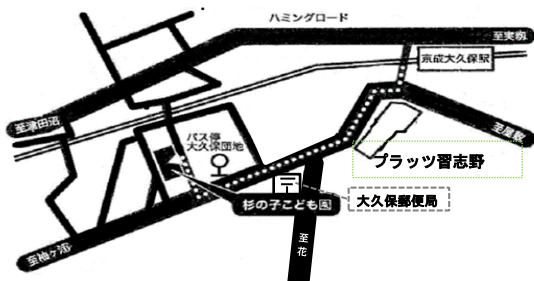

交通のご案内

杉の子こども園 こどもセンター

習志野市本大久保2-3-15

Tel: 047-455-5002

- ★利用できる方…習志野市在住で就学前の乳幼児及び保護者
- ★利用できる日…月曜日～土曜日
  (日、祝日、年末年始はお休み)
- ★利用できる時間…午前9時～16時