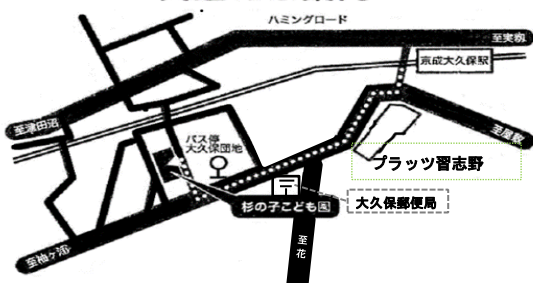

あかちゃん広場

食事コーナー

電子レンジと冷蔵庫が使えます。
おやつ 9:30~15:30
食事 11:00~13:00

身体計測

月に1回身体計測を行います。
午前 9:30~11:30
午後 13:30~15:00

講習会

開催時お知らせします。親子で楽しめる内容や、子育てに役立つような内容の講座を予定しています。お楽しみに！

ボランティアによる活動

ボランティアによる絵本の読み聞かせや、演奏会などいろいろなイベントがあります。開催時お知らせします。

園庭開放

月～金曜日 12:00~14:00 土曜日 11:30~15:00

3歳以上のお子さんは園庭の遊具、3歳未満のお子さんは、コンビカー、三輪車、砂場で遊べます。

交通のご案内

杉の子こども園 こどもセンター

習志野市本大久保2-3-15

TEL: 047-455-5002

★利用できる方…習志野市在住で就学前の乳幼児及び保護者

★利用できる日…月曜日～土曜日

(日、祝日、年末年始はお休み)

★利用できる時間…午前9時～16時