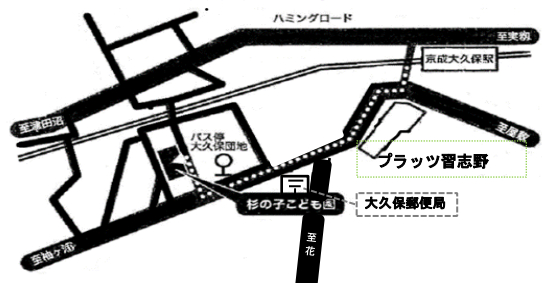

講習会「こども園について」

こども園はどんなところに杉の子こども園の園長がお答えします。

日時 9月3日(木) 10:00~10:45

講師 杉の子こども園 園長

場所 こども園会議室

対象 未就園の親子

定員 12名(予約制)*保育あり

申込 8月3日(月)~

*申し込みは直接こどもセンターにお越しください。

杉の子こども園 こどもセンター 8月の予定

8月のあかちゃん広場はありません。

8月 14日(金) 身体計測

8月 25日(火) 菅田八幡会 お囃子演奏会

毎週水曜日10:30~/14:30~ ハッピータイム

交通のご案内

杉の子こども園 こどもセンター