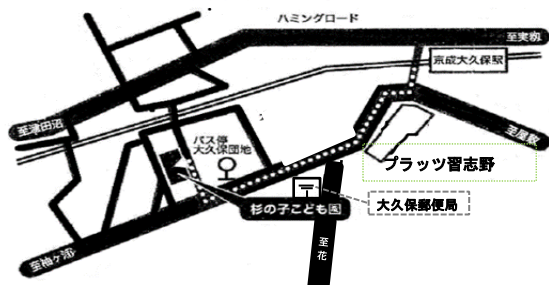

交通のご案内

杉の子こども園 こどもセンター

習志野市本大久保2-3-15

TEL: 047-455-5002

- ★利用できる方... 習志野市在住で就学前の乳幼児及び保護者
- ★利用できる日... 月曜日~土曜日 (日、祝日、年末年始はお休み)
- ★利用できる時間... 午前9時~16時