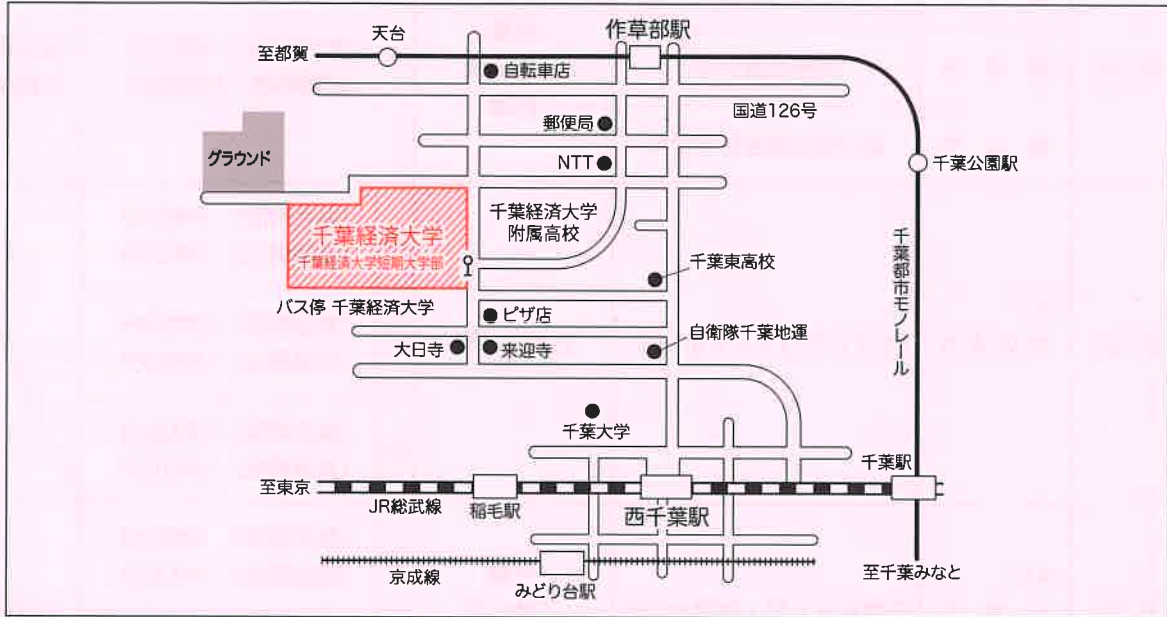

試験会場案内図

(各試験会場の学校等には電話照会をしないでください。)

千葉経済大学・千葉経済大学短期大学部 駐車禁止

千葉市稲毛区轟町3-59-5 JR総武線「西千葉」駅下車 徒歩13分
 千葉都市モノレール「作草部」駅下車 徒歩5分
 JR総武線「西千葉」駅より ちばシティバス「千葉経済大学」下車 (4番乗り場 轟循環線)

国際武道大学 駐車禁止

勝浦市新官841番地

千葉科学大学 駐車禁止

銚子市潮見町3番地

かずさアカデミアホール 駐車場有

木更津市かずさ鎌足2-3-9
 JR木更津駅より路線バス約25分、タクシー約15分

県立館山総合高等学校 駐車禁止・スリッパ必携(土足厳禁)

館山市北条106番地 (館山駅から1.5km 徒歩25分)

試験会場はすべて禁煙です