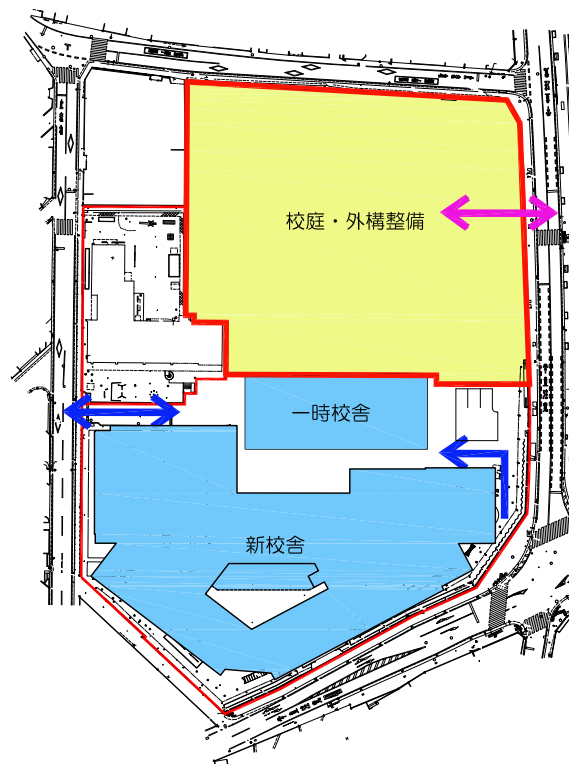

■ 谷津小学校全面改築工事

- 建替計画 (案) -

①. 一時校舎建設 (H28年度)

②. 既存プール解体 (H29年8月～)

③. 既存プール解体後 (H29年12月～)

④. 新校舎建設 (H30年度～H32年度)

⑤. 既存・校舎解体 (H32年度～H33年度)

⑥. 校庭・外構整備 (H33年度)

⑦. 完成 (H33年度)

凡例	
	建設中
	解体中
	使用校舎
	使用可能校庭
↔	工事動線
↔	児童動線
	仮囲い