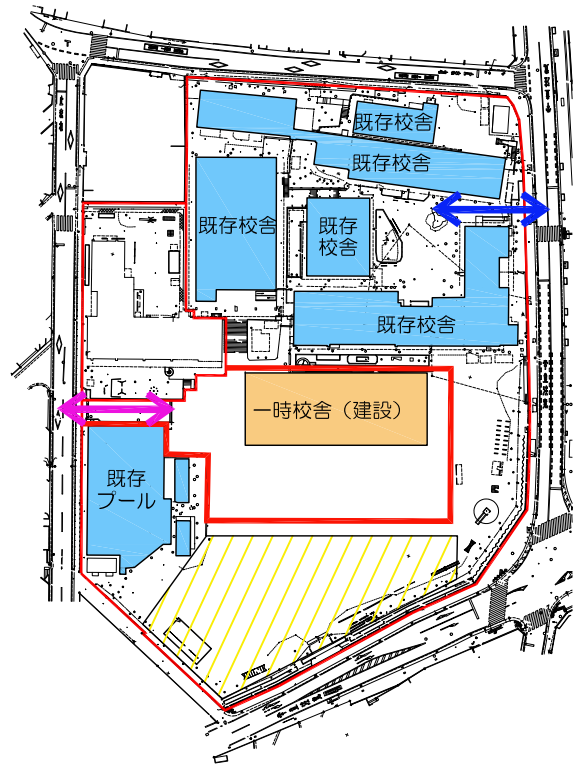

■ 谷津小学校全面改築工事

- 建替計画 (案) -

①. 一時校舎建設 (H28年度)

②. 既存プール解体 (H29年8月～)

③. 既存プール解体後 (H29年12月～)

④. 新校舎建設 (H30年度～H32年度)

⑤. 既存・校舎解体 (H32年度～H33年度)

⑥. 校庭・外構整備 (H33年度)

⑦. 完成 (H33年度)

凡例	
	建設中
	解体中
	使用校舎
	使用可能校庭
↔	工事動線
↔	児童動線
	仮囲い