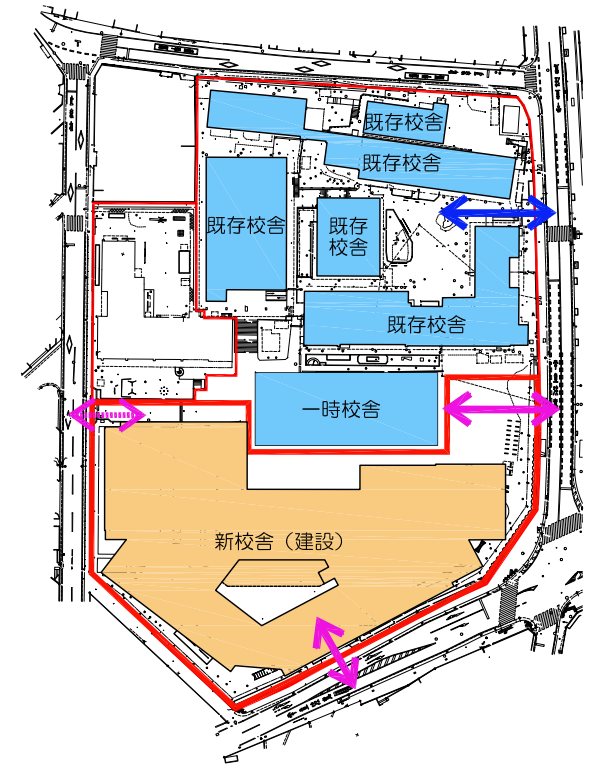

■ 谷津小学校全面改築工事

- 建替計画 (案) -

①. 一時校舎建設 (H28年度)

②. 既存プール解体 (H29年8月～)

③. 既存プール解体後 (H29年12月～)

④. 新校舎建設 (H30年度～H32年度)

⑤. 既存・校舎解体 (H32年度～H33年度)

⑥. 校庭・外構整備 (H33年度)

⑦. 完成 (H33年度)

凡例	
	建設中
	解体中
	使用校舎
	使用可能校庭
↔	工事動線
↔	児童動線
	仮囲い