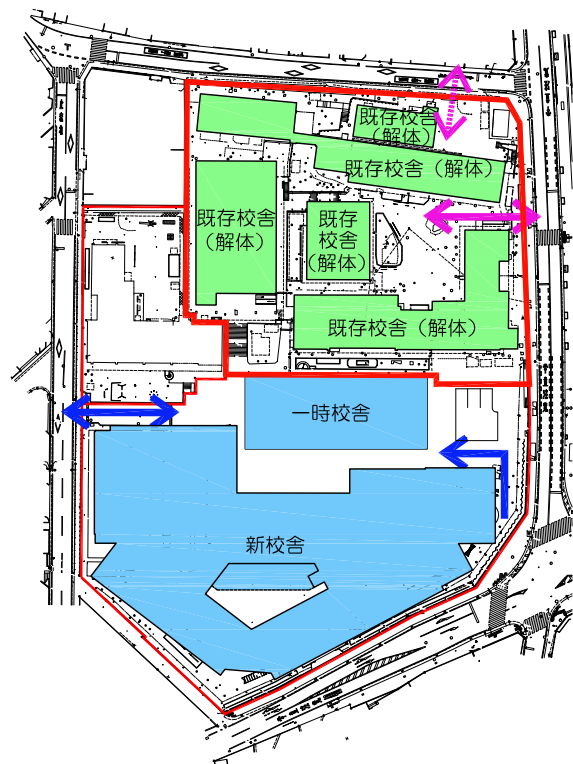

■ 谷津小学校全面改築工事

- 建替計画 (案) -

①. 一時校舎建設 (H28年度)

②. 既存プール解体 (H29年8月～)

③. 既存プール解体後 (H29年12月～)

④. 新校舎建設 (H30年度～H32年度)

⑤. 既存・校舎解体 (H32年度～H33年度)

⑥. 校庭・外構整備 (H33年度)

⑦. 完成 (H33年度)

凡例	
	建設中
	解体中
	使用校舎
	使用可能校庭
↔	工事動線
↔	児童動線
	仮囲い