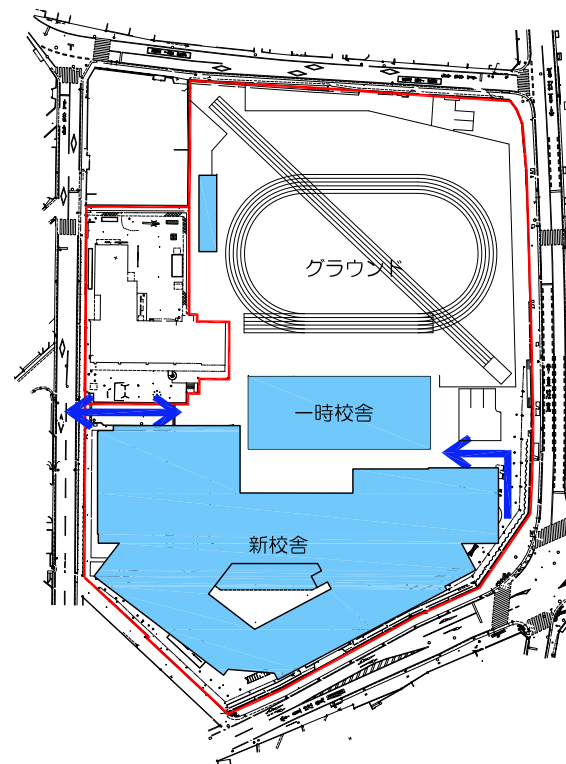

■ 谷津小学校全面改築工事

- 建替計画 (案) -

①. 一時校舎建設 (H28年度)

②. 既存プール解体 (H29年8月～)

③. 既存プール解体後 (H29年12月～)

④. 新校舎建設 (H30年度～H32年度)

⑤. 既存・校舎解体 (H32年度～H33年度)

⑥. 校庭・外構整備 (H33年度)

⑦. 完成 (H33年度)

凡例	
	建設中
	解体中
	使用校舎
	使用可能校庭
↔	工事動線
↔	児童動線
	仮囲い