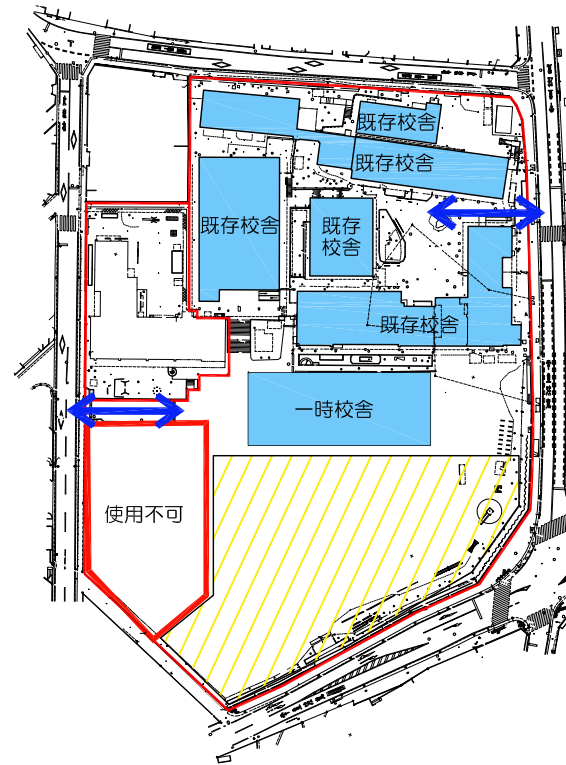

■ 谷津小学校全面改築工事

- 建替計画 (案) -

①. 一時校舎建設 (H28年度)

②. 既存プール解体 (H29年8月～)

③. 既存プール解体後 (H29年12月～)

④. 新校舎建設 (H30年度～H32年度)

⑤. 既存・校舎解体 (H32年度～H33年度)

⑥. 校庭・外構整備 (H33年度)

⑦. 完成 (H33年度)

凡例	
	建設中
	解体中
	使用校舎
	使用可能校庭
↔	工事動線
↔	児童動線
	仮囲い