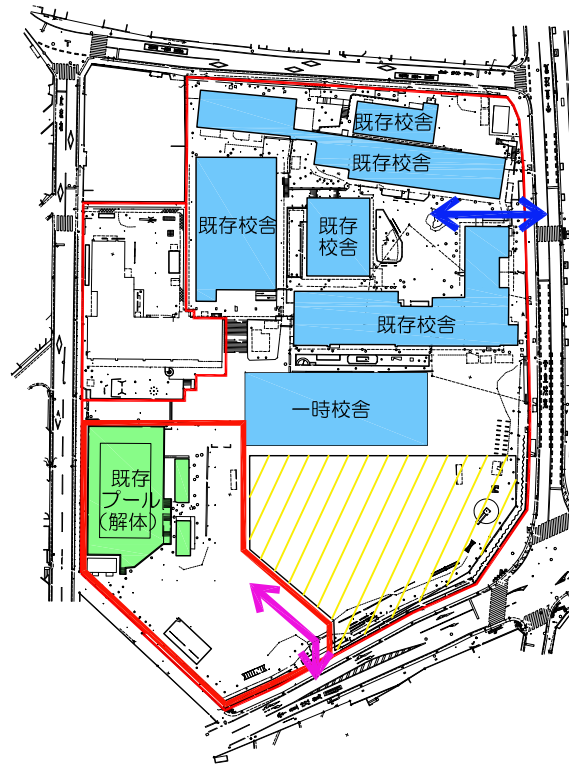

■ 谷津小学校全面改築工事

- 建替計画 (案) -

①. 一時校舎建設 (H28年度)

②. 既存プール解体 (H29年8月～)

③. 既存プール解体後 (H29年12月～)

④. 新校舎建設 (H30年度～H32年度)

⑤. 既存・校舎解体 (H32年度～H33年度)

⑥. 校庭・外構整備 (H33年度)

⑦. 完成 (H33年度)

凡例	
	建設中
	解体中
	使用校舎
	使用可能校庭
↔	工事動線
↔	児童動線
	仮囲い