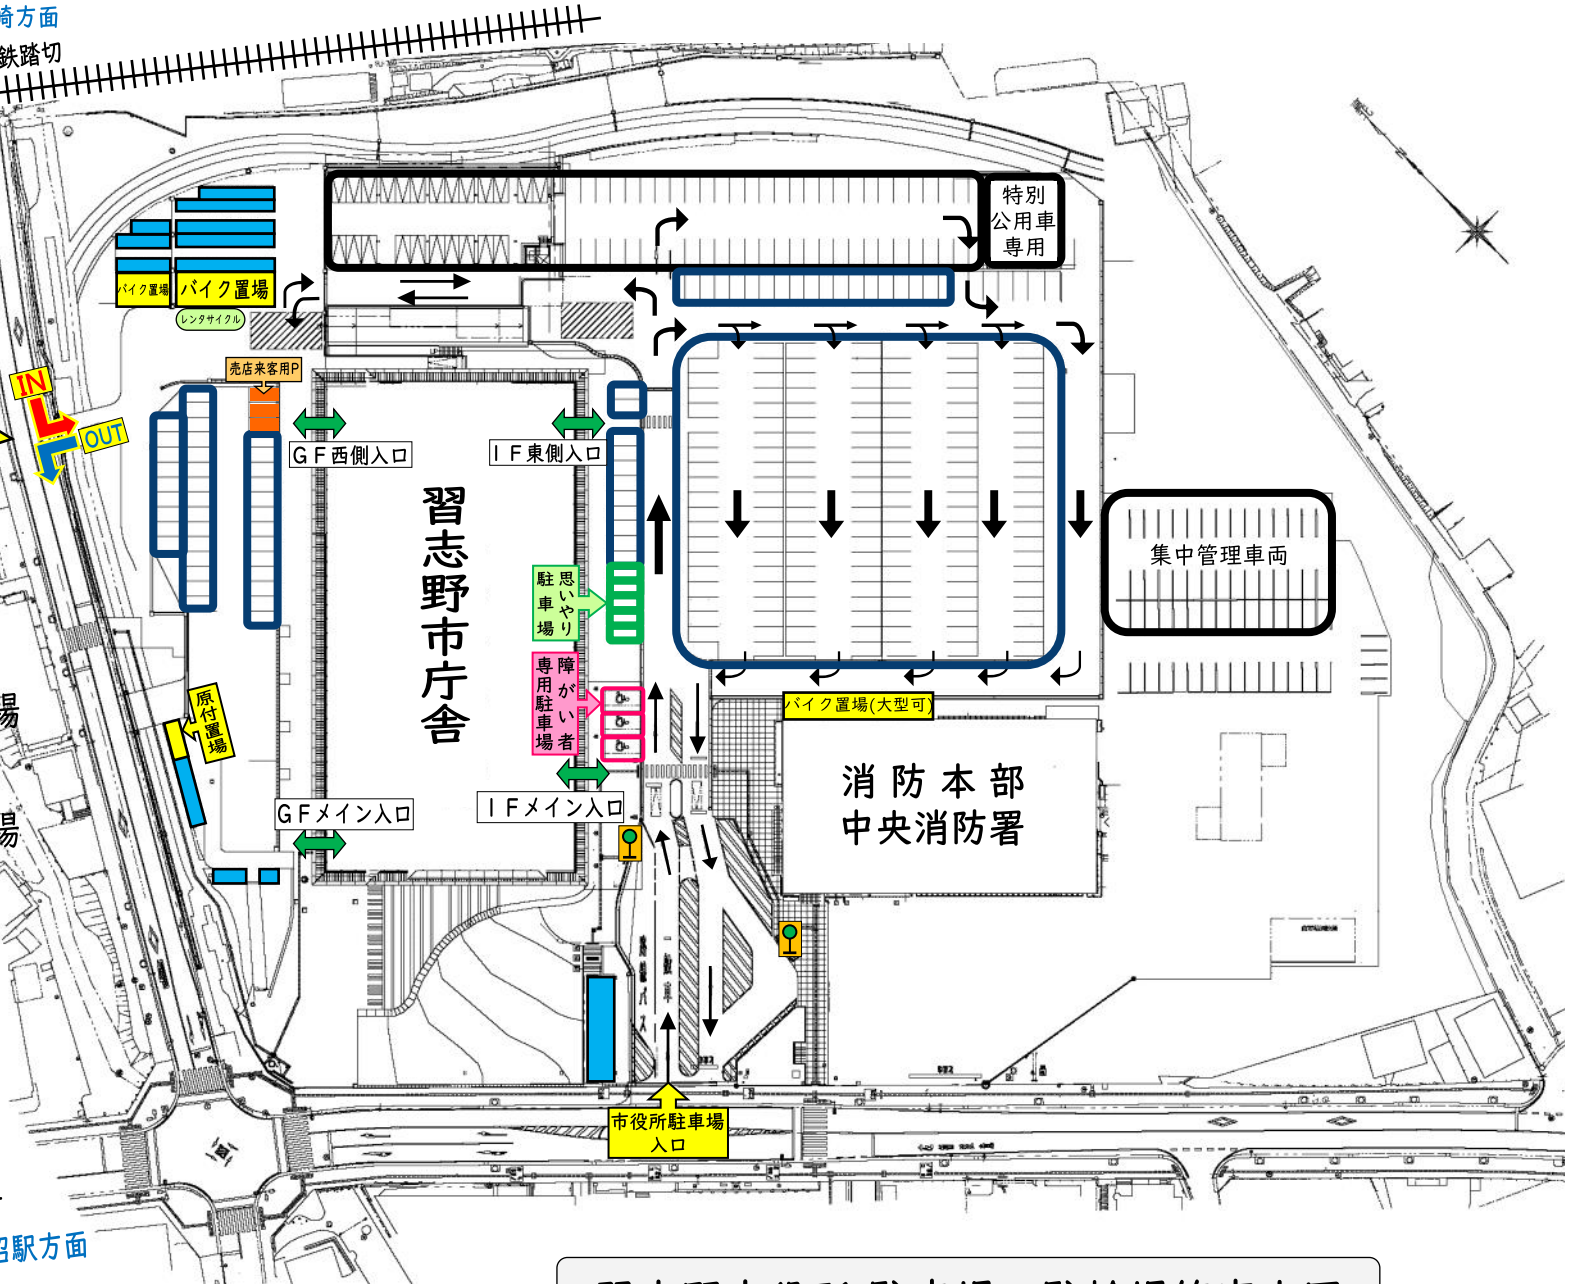

↑至 藤崎方面
京成電鉄踏切

こちらの
西側駐車場入口
開場時間
開庁日の
9:00~15:00
左折入出庫のみ可

- 来庁者駐車場
- 思いやり駐車場
- 障がい者専用駐車場
- 公用車駐車場
- 売店利用者用駐車場
- 自転車置場
- バイク置場
- 庁舎出入口
- 車両ルート
- レンタサイクルステーション
- ハッピーバス 停留所

←至 京成津田沼駅方面

習志野市役所 駐車場・駐輪場等案内図