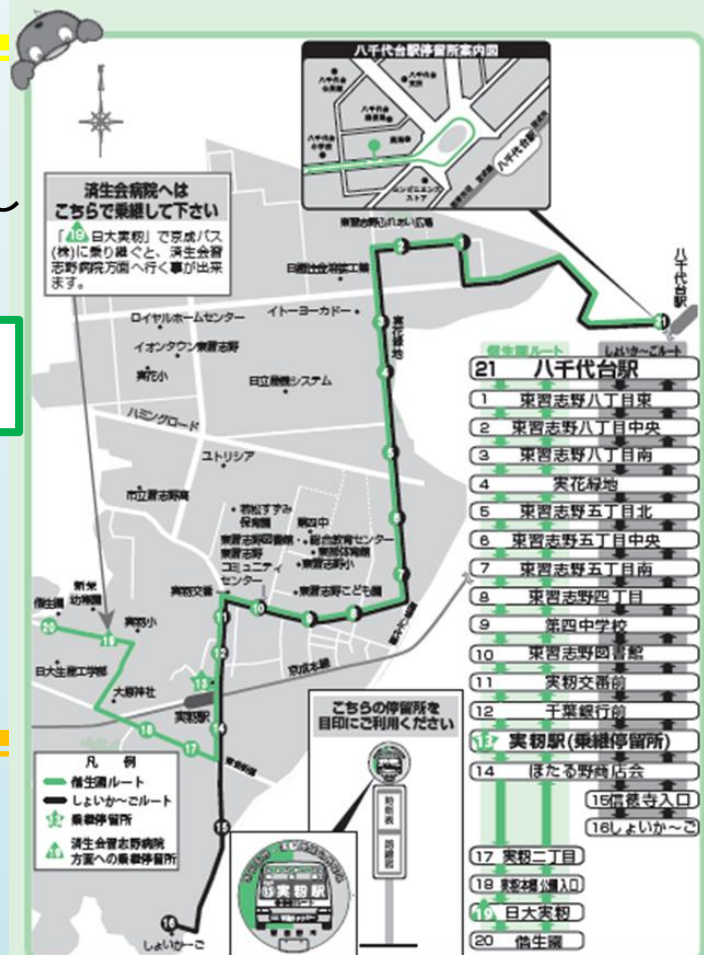

東習志野・実籾地域バス

あいしょう
愛称
けってい
決定!!

ナラシド♪バス

東習志野・実籾地域バスの愛称を
平成30年3月1日～3月31日に募集し
「ナラシド♪バス」に決定しました!

たくさんの応募
ありがとう♪

みんな乗ってね～♪

【お問い合わせ】

〒275-8601 習志野市鷺沼2丁目1番1号
習志野市役所 都市環境部 都市政策課
都市政策係 TEL:047-453-1548