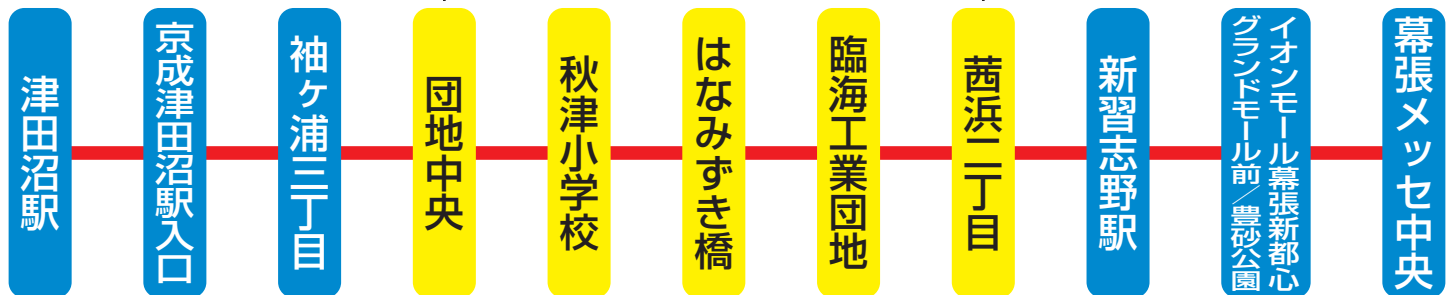

習志野市+京成バス 秋津地区路線バス 実証運行開始!

実施期間 平成30年1月16日(火)～3月30日(金) (平日のみ)

※本格運行に移行した場合は運行を継続します。

●主な停留所

実証運行区間停留所

実証運行は、「津47系統」で運行します。運賃、バス停留所は京成バスホームページにてご確認ください。
※秋津運動公園入口、千葉工業大学入口には停車しませんのでご注意ください。料金は基本的にルート変更前と変わりません。

お問い合わせ先

習志野市役所 都市政策課 TEL.047-453-1548
京成バス(株) 新都心営業所 TEL.047-453-1581

京成バスホームページ
<http://www.keiseibus.co.jp>

◎実証運行ルート（津47系統）（津田沼駅→新習志野駅→幕張メッセ中央）/平日のみ

津田沼駅	10:23	10:47	11:58	12:25	13:59	15:23	18:28
津田沼中央総合病院	10:25	10:49	12:00	12:27	14:01	15:25	18:30
津田沼小学校	10:26	10:50	12:01	12:28	14:02	15:26	18:31
京成津田沼駅入口	10:28	10:52	12:03	12:30	14:04	15:28	18:33
津田沼六丁目	10:29	10:53	12:04	12:31	14:05	15:29	18:34
袖ヶ浦団地入口	10:30	10:54	12:05	12:32	14:06	15:30	18:35
管理事務所	10:31	10:55	12:06	12:33	14:07	15:31	18:36
袖ヶ浦三丁目	10:32	10:56	12:07	12:34	14:08	15:32	18:37
団地中央	10:35	10:59	12:10	12:37	14:11	15:35	18:40
秋津小学校	10:36	11:00	12:11	12:38	14:12	15:36	18:41
はなみずき橋	10:38	11:02	12:13	12:40	14:14	15:38	18:43
臨海工業団地	10:40	11:04	12:15	12:42	14:16	15:40	18:45
茜浜二丁目	10:42	11:06	12:17	12:44	14:18	15:42	18:47
新習志野駅	10:43	11:07	12:18	12:45	14:19	15:43	18:48
芝園西	10:45	11:09	12:20	12:47	14:21	15:45	18:50
芝園東	10:46	11:10	12:21	12:48	14:22	15:46	18:51
さくら広場	10:47	11:11	12:22	12:49	14:23	15:47	18:52
イオンモール幕張新都心 アクティブモール前	10:48	11:12	12:23	12:50	14:24	15:48	18:53
イオンモール幕張新都心 グランドモール前	10:52	11:16	12:27	12:54	14:28	15:52	18:57
幕張メッセ中央	10:58	11:22	12:33	13:00	14:34	15:58	19:03