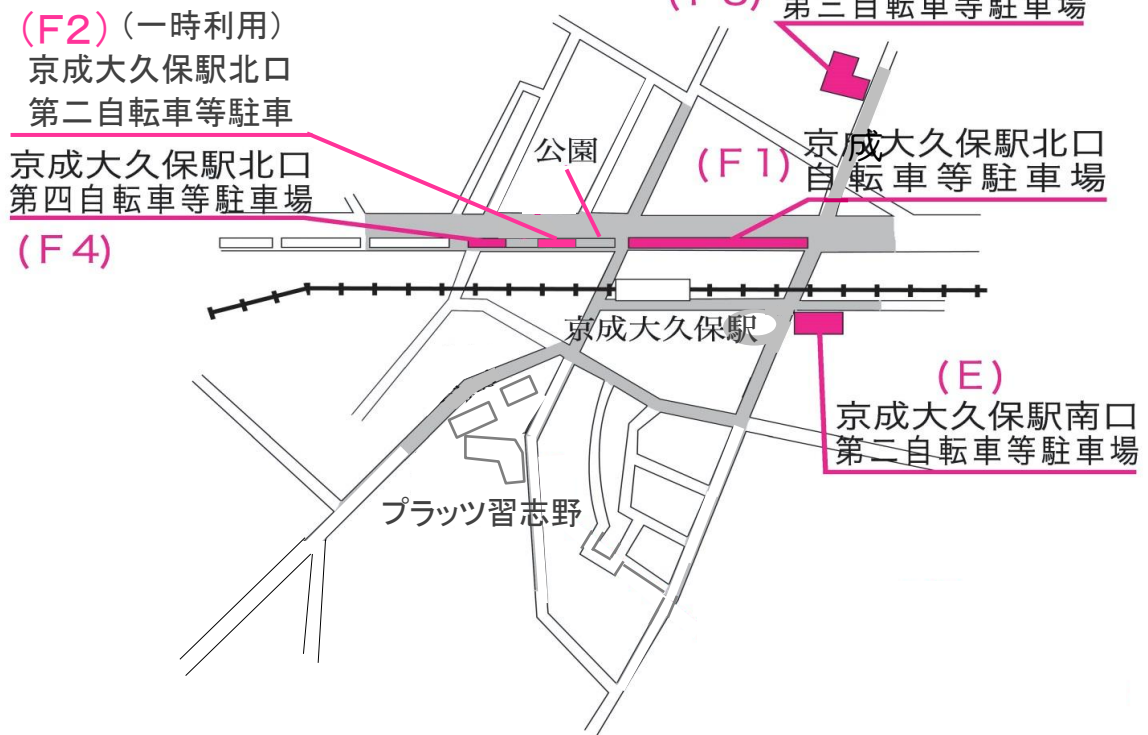

〈京成大久保駅周辺〉

..... 整理区域

..... 自転車等駐車場

京成大久保駅周辺の駐輪場一覧

記号	駐輪場名	自転車		原付(50cc以下)		管理人室
		年間登録	一時利用	年間登録	一時利用	
F1	京成大久保駅北口	○ 抽選	×	×	×	無
F2	京成大久保駅北口第二	×	○	×	×	有
F3	京成大久保駅北口第三	○	○	○	○	有
F4	京成大久保駅北口第四	○ 抽選	×	×	×	無
E	京成大久保駅南口第二	○	○	○	○	有