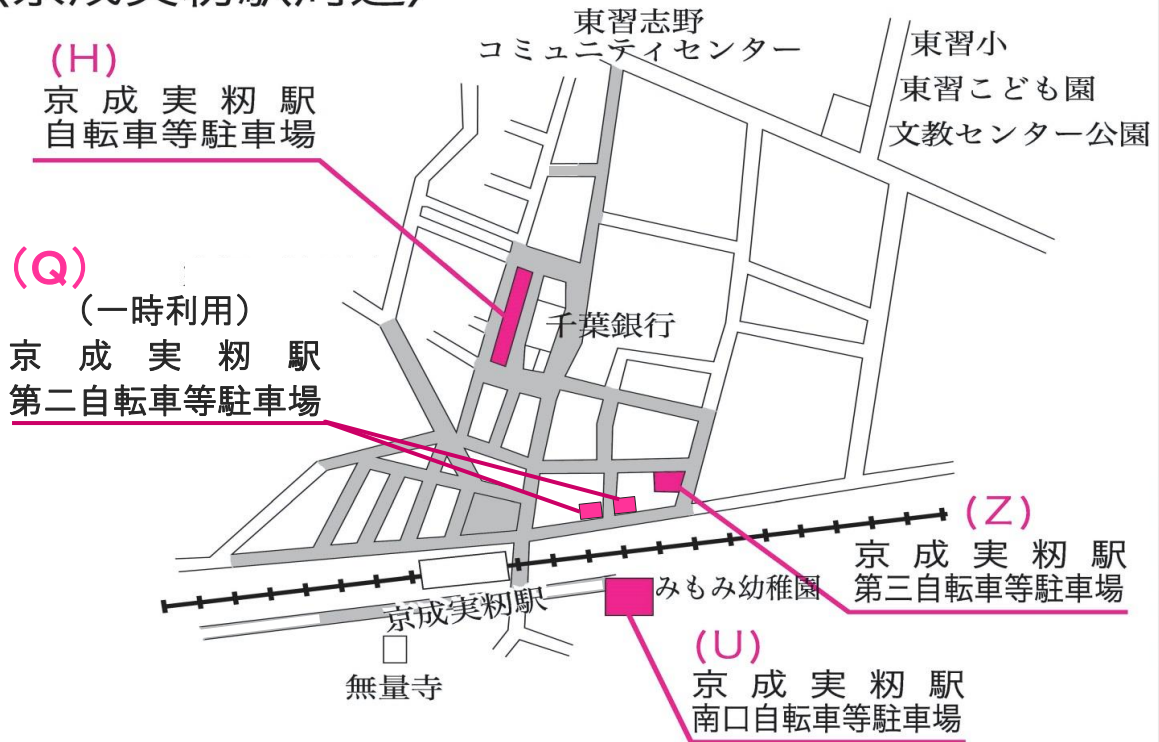

〈京成実籾駅周辺〉

..... 整理区域

..... 自転車等駐車場

京成実籾駅周辺の駐輪場一覧

記号	駐輪場名	自転車		原付(50cc以下)		管理人室
		年間登録	一時利用	年間登録	一時利用	
H	京成実籾駅	○	○	×	×	有
Q	京成実籾駅第二	×	○	×	×	有
Z	京成実籾駅第三	○ 抽選	×	○	×	無
U	京成実籾駅南口	○	○	○	○	有