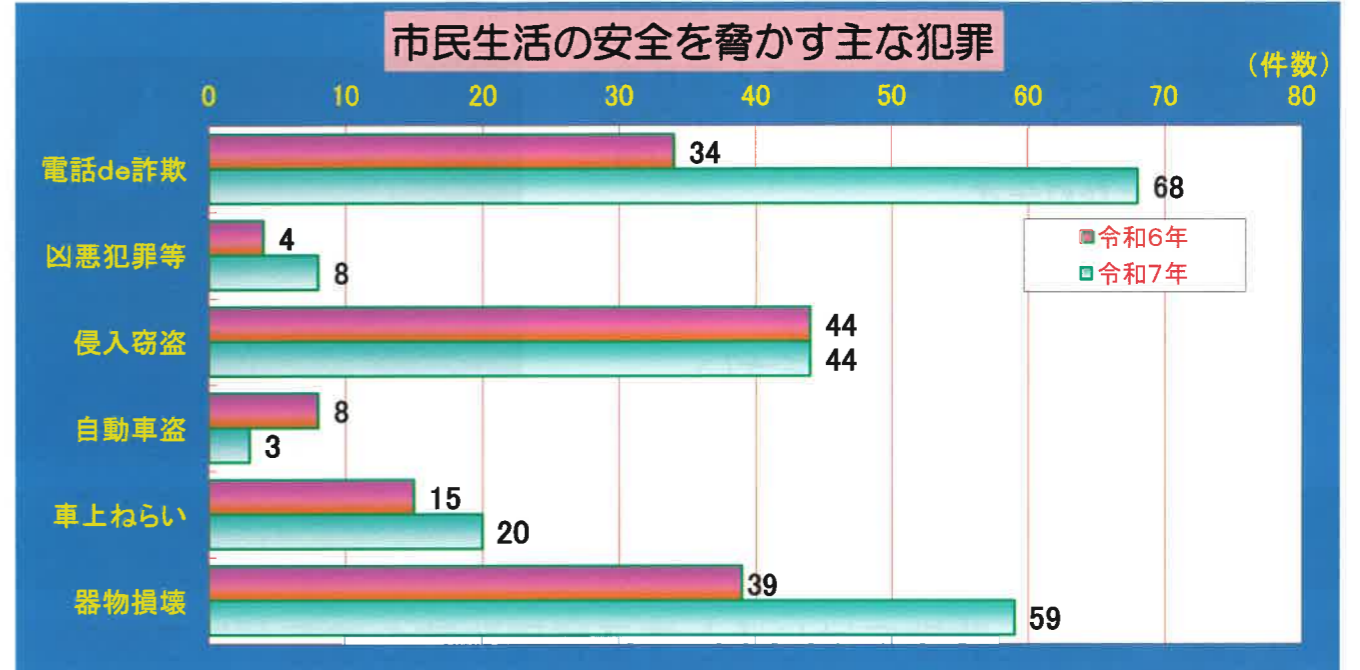

# 習志野市内の犯罪発生状況

(令和7年中)

令和7年の全刑法犯認知件数は1,295件であり、前年と比較して168件増加しています。市内で最も発生している犯罪が「乗り物盗」であり、乗り物盗の内、「自転車盗」の割合が多くなっています。なお、市内で発生した全刑法犯の約74%は窃盗犯罪が占めている状況です。

電話 de 詐欺は、発生68件で、約5億6,200万円の被害がありました。

前年と比べて発生件数、被害金額共に大幅に増加しています。件数は+34件、被害金額は+約5億1,000万円となっています。

令和7年中の特徴として、警察官を騙る者から犯罪対象者であるとの電話から、SNSに誘導し画像で警敦手帳や逮捕状を示して現金等を振り込ませる手口が増加しています。

※凶悪犯罪等・・・殺人、強盗、放火、強制性交等

※侵入窃盗・・・空き巣、忍込み、居空き、事務所荒し、出店荒し 等

数値はすべて暫定値

(単位：件)

	全刑法犯	凶悪犯罪等	粗暴犯	窃盗犯	知能犯	風俗犯	その他の刑法犯
令和6年	1,127	4	70	875	52	19	107
令和7年	1,295	8	73	961	106	31	116
前年比	168	4	3	86	54	12	9