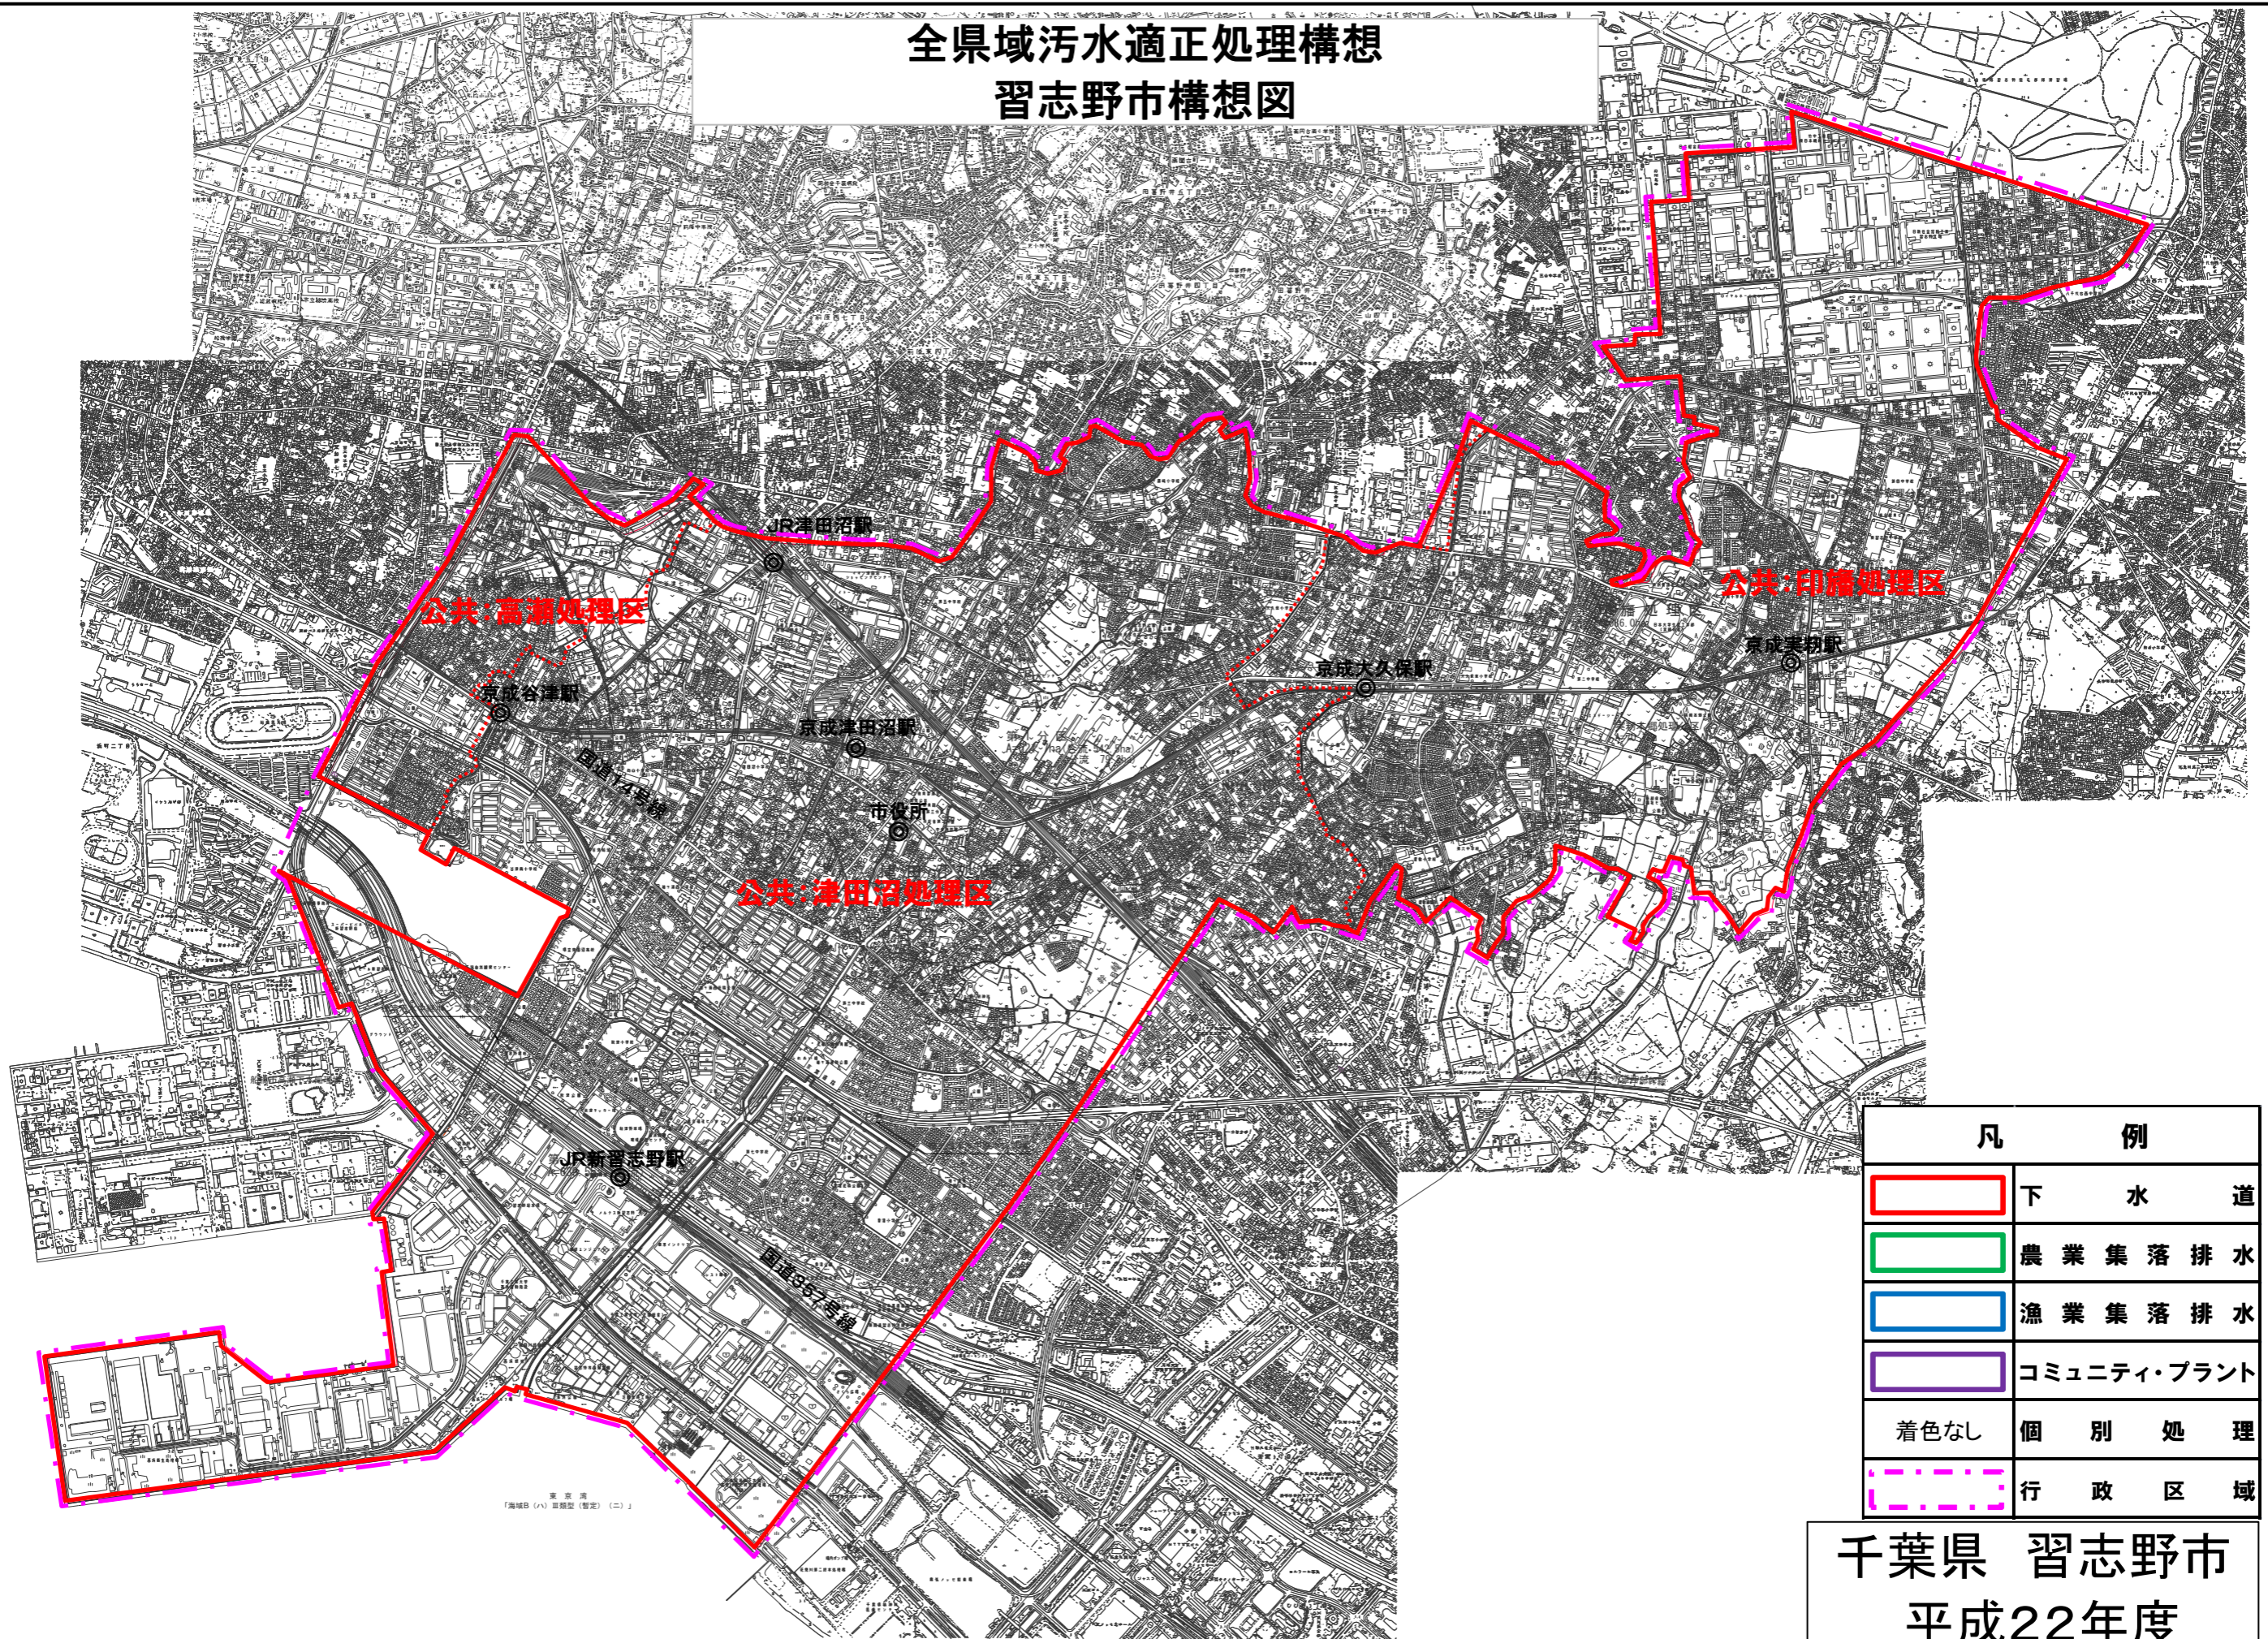

全県域污水適正処理構想 習志野市構想図

| 凡 例 | |
|---|-------------|
|  | 下水道 |
|  | 農業集落排水 |
|  | 漁業集落排水 |
|  | コミュニティ・プラント |
| 着色なし | 個別処理 |
|  | 行政区域 |

千葉県 習志野市
平成22年度