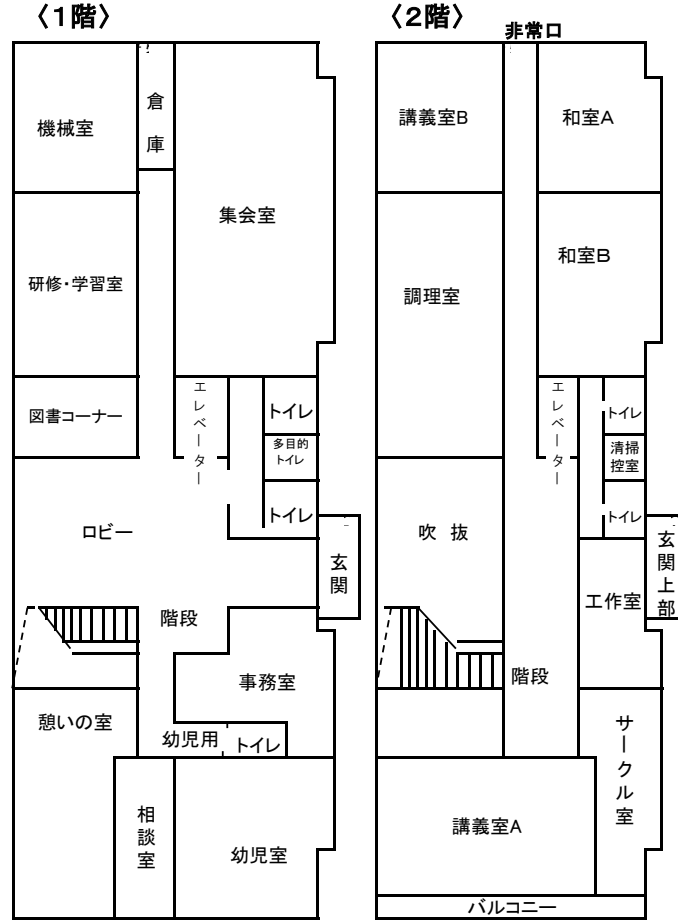

実花公民館

	室名	面積(m <sup>2</sup> )	収容人員 (人)
1階	集会室	99.11	60
	講義室	50.60	30
	児童室	58.24	20
	和室	50.60	30
	調理室	40.02	18
	相談室	25.30	
	事務室	25.30	
	ロビー	124.41	
	その他	108.32	
	合計	581.90	158

〈1階〉

### 袖ヶ浦公民館

	室名	面積(m <sup>2</sup> )	収容人員(人)
2階	講義室A	102.22	55
	講義室B	47.43	25
	調理室	77.18	25
	和室A	42.89	30
	和室B	49.52	35
	工作室	35.09	10
	サークル室	38.51	15
1階	集会室	103.43	120
	図書コーナー	26.60	
	研修・学習室	50.58	25
	幼児室	57.12	30
	憩いの室	64.60	40
	相談室	25.20	
	事務室	36.59	
	その他	453.76	
	合計	1,210.72	410

### 谷津公民館

	室名	面積(m <sup>2</sup> )	収容人員(人)
2階	会議室	48.96	20
	調理室	63.92	30
	和室1	46.35	26
	和室2	50.40	26
	研修室	49.70	30
	講義室	92.30	54
1階	集会室	100.80	100
	つどいのへや	43.31	20
	サークル室	25.86	
	こどものへや	80.00	40
	事務室	35.37	
	相談室	25.74	
	ロビー	79.80	
	その他	280.32	
	合計	1,022.83	346