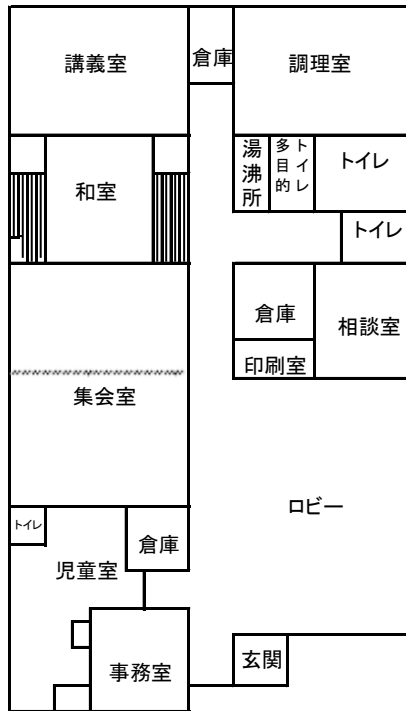

実花公民館

	室名	面積(m <sup>2</sup> )	収容人員 (人)
1階	集会室	99.11	60
	講義室	50.60	30
	児童室	58.24	20
	和室	50.60	30
	調理室	40.02	18
	相談室	25.30	
	事務室	25.30	
	ロビー	124.41	
	その他	108.32	
	合計	581.90	158

〈1階〉

### 袖ヶ浦公民館

	室名	面積(m <sup>2</sup> )	収容人員(人)
2階	講義室A	102.22	55
	講義室B	47.43	25
	調理室	77.18	25
	和室A	42.89	30
	和室B	49.52	35
	工作室	35.09	10
	サークル室	38.51	15
1階	集会室	103.43	120
	図書コーナー	26.60	
	研修・学習室	50.58	25
	幼児室	57.12	30
	憩いの室	64.60	40
	相談室	25.20	
	事務室	36.59	
	その他	453.76	
	合計	1,210.72	410

### 谷津公民館

	室名	面積(m <sup>2</sup> )	収容人員(人)
2階	会議室	48.96	20
	調理室	63.92	30
	和室1	46.35	26
	和室2	50.40	26
	研修室	49.70	30
	講義室	92.30	54
1階	集会室	100.80	100
	つどいのへや	43.31	20
	サークル室	25.86	
	こどものへや	80.00	40
	事務室	35.37	
	相談室	25.74	
	ロビー	79.80	
	その他	280.32	
	合計	1,022.83	346