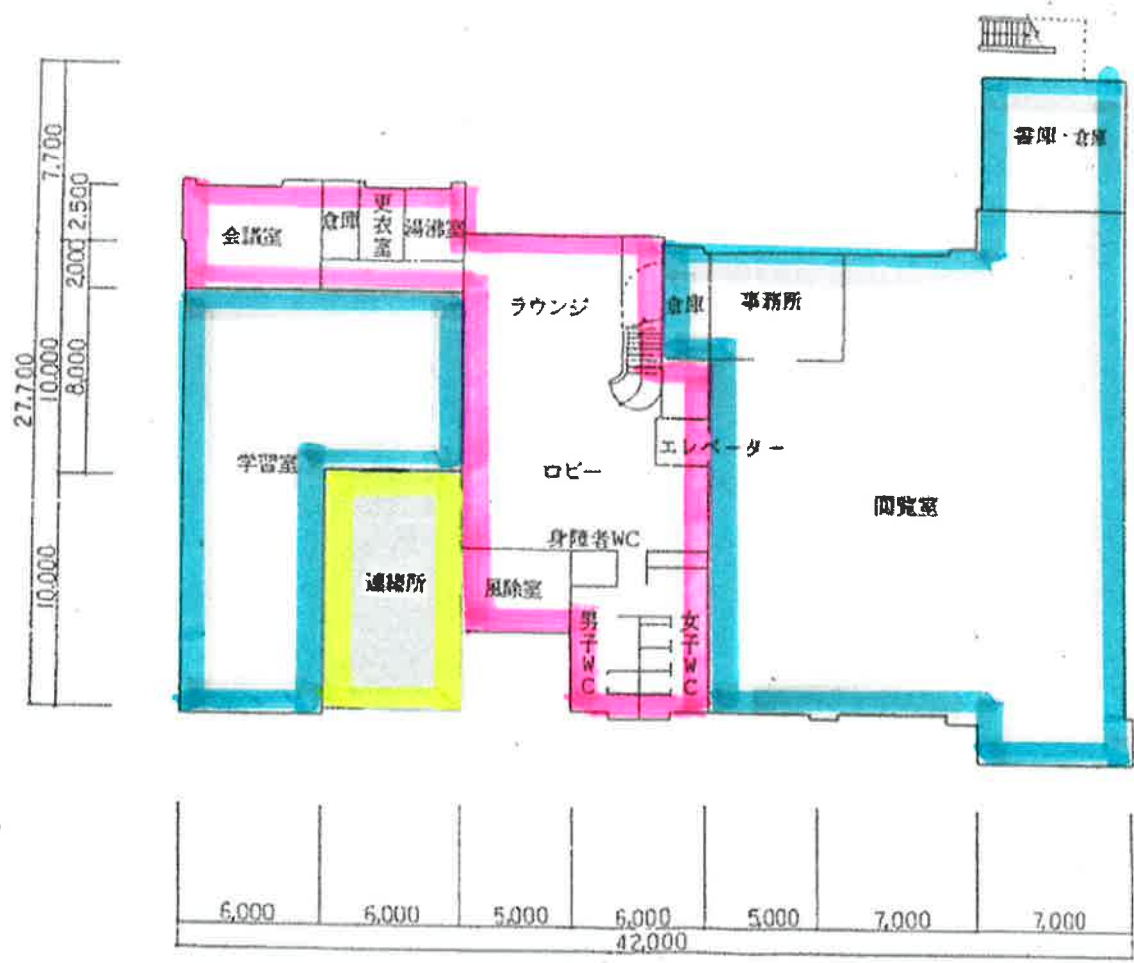

新習志野公民館・図書館

1階平面図

番号	室名	面積 (㎡)
1	閲覧室	370.41
2	学習室	155.55
3	事務室	29.04
4	書庫 倉庫	37.76
5	倉庫	9.84
6	図書館共有部分	93.88
小計 (図書館)		696.48
7	地区連絡所	61.8
8	地区連絡所共有部分	9.63
小計 (地区連絡所)		71.43
計		767.91

(単位 mm)