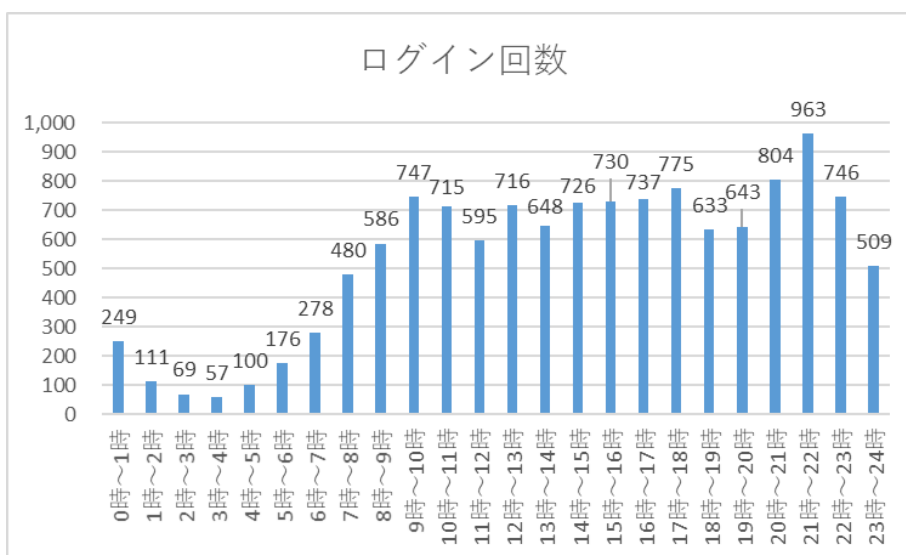

### 3. 電子書籍の点数(令和4年7月20日現在)

一般書 9,793点  
児童書 310点  
合計 10,103点

### 4. 利用実績(令和4年5月18日～7月19日 63日間)

(1) ログイン回数・・・12,793回

(単位：回)

時間帯	ログイン回数
0時～1時	249
1時～2時	111
2時～3時	69
3時～4時	57
4時～5時	100
5時～6時	176
6時～7時	278
7時～8時	480
8時～9時	586
9時～10時	747
10時～11時	715
11時～12時	595
12時～13時	716
13時～14時	648
14時～15時	726
15時～16時	730
16時～17時	737
17時～18時	775
18時～19時	633
19時～20時	643
20時～21時	804
21時～22時	963
22時～23時	746
23時～24時	509
計	12,793