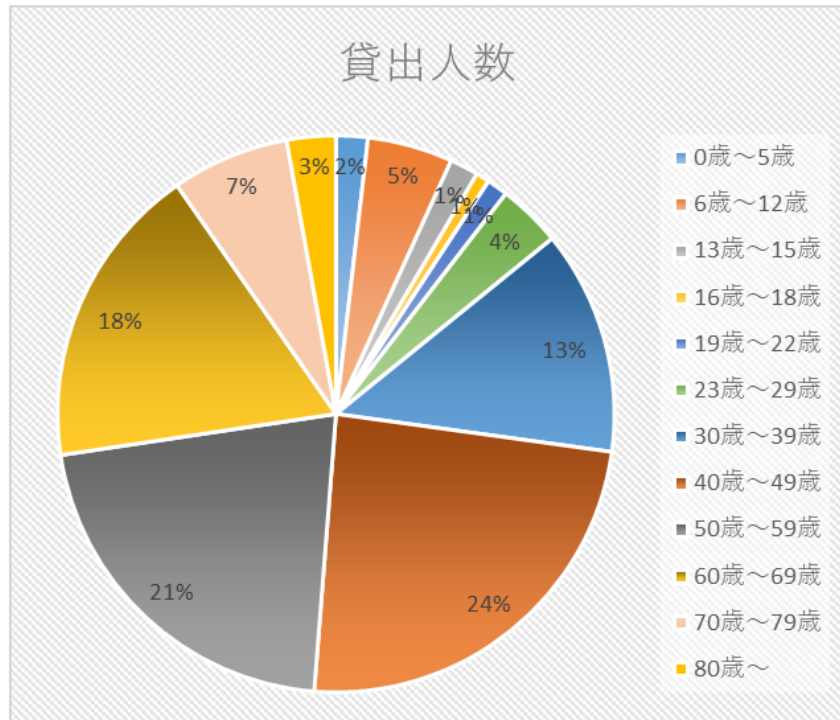

### 4. 利用実績(令和4年5月18日～7月19日 63日間)

(1) ログイン回数・・・12,793回

(単位：回)

時間帯	ログイン回数
0時～1時	249
1時～2時	111
2時～3時	69
3時～4時	57
4時～5時	100
5時～6時	176
6時～7時	278
7時～8時	480
8時～9時	586
9時～10時	747
10時～11時	715
11時～12時	595
12時～13時	716
13時～14時	648
14時～15時	726
15時～16時	730
16時～17時	737
17時～18時	775
18時～19時	633
19時～20時	643
20時～21時	804
21時～22時	963
22時～23時	746
23時～24時	509
計	12,793

ログインすることで次のことができます。

- ・ 電子書籍を借りる、予約する
- ・ 借りた電子書籍を読む
- ・ マイページで貸出状況、予約状況を確認する

(2) 延貸出人数・・・3,194人

(単位：人)

年代	貸出人数
0歳～5歳	59
6歳～12歳	158
13歳～15歳	53
16歳～18歳	25
19歳～22歳	39
23歳～29歳	118
30歳～39歳	416
40歳～49歳	769
50歳～59歳	683
60歳～69歳	565
70歳～79歳	218
80歳～	91
合計	3,194

(3) 貸出点数・・・4,769点

(単位：点)

年代	貸出点数
0歳～5歳	94
6歳～12歳	345
13歳～15歳	57
16歳～18歳	27
19歳～22歳	52
23歳～29歳	232
30歳～39歳	663
40歳～49歳	1,081
50歳～59歳	977
60歳～69歳	819
70歳～79歳	308
80歳～	114
合計	4,769

【0～5歳等低年齢児の利用について】 保護者が子どもの図書館カードで利用していると思われます。図書館では市民課へ出生届を提出された方へ、読み聞かせに利用できるようお子さんの「誕生記念図書館カード」の登録をご案内しています。