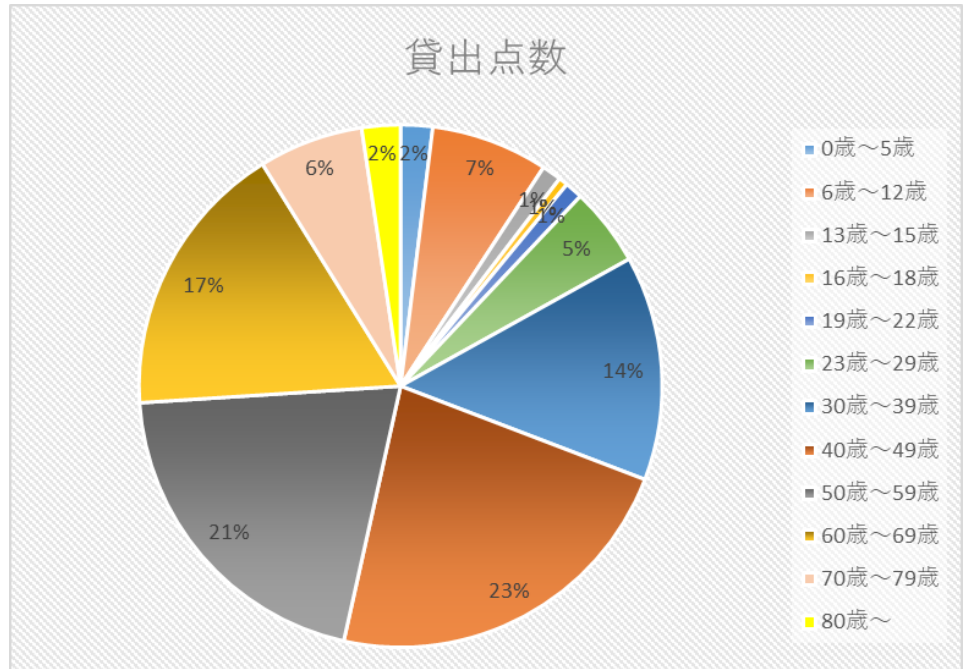

### 4. 利用実績(令和4年5月18日～7月19日 63日間)

(1) ログイン回数・・・12,793回

(単位：回)

時間帯	ログイン回数
0時～1時	249
1時～2時	111
2時～3時	69
3時～4時	57
4時～5時	100
5時～6時	176
6時～7時	278
7時～8時	480
8時～9時	586
9時～10時	747
10時～11時	715
11時～12時	595
12時～13時	716
13時～14時	648
14時～15時	726
15時～16時	730
16時～17時	737
17時～18時	775
18時～19時	633
19時～20時	643
20時～21時	804
21時～22時	963
22時～23時	746
23時～24時	509
計	12,793

ログインすることで次のことができます。

- ・ 電子書籍を借りる、予約する
- ・ 借りた電子書籍を読む
- ・ マイページで貸出状況、予約状況を確認する

(2) 延貸出人数・・・3,194人

(単位：人)

年代	貸出人数
0歳～5歳	59
6歳～12歳	158
13歳～15歳	53
16歳～18歳	25
19歳～22歳	39
23歳～29歳	118
30歳～39歳	416
40歳～49歳	769
50歳～59歳	683
60歳～69歳	565
70歳～79歳	218
80歳～	91
合計	3,194

(3) 貸出点数・・・4,769点

(単位：点)

年代	貸出点数
0歳～5歳	94
6歳～12歳	345
13歳～15歳	57
16歳～18歳	27
19歳～22歳	52
23歳～29歳	232
30歳～39歳	663
40歳～49歳	1,081
50歳～59歳	977
60歳～69歳	819
70歳～79歳	308
80歳～	114
合計	4,769

【0～5歳等低年齢児の利用について】 保護者が子どもの図書館カードで利用していると思われます。図書館では市民課へ出生届を提出された方へ、読み聞かせに利用できるようお子さんの「誕生記念図書館カード」の登録をご案内しています。