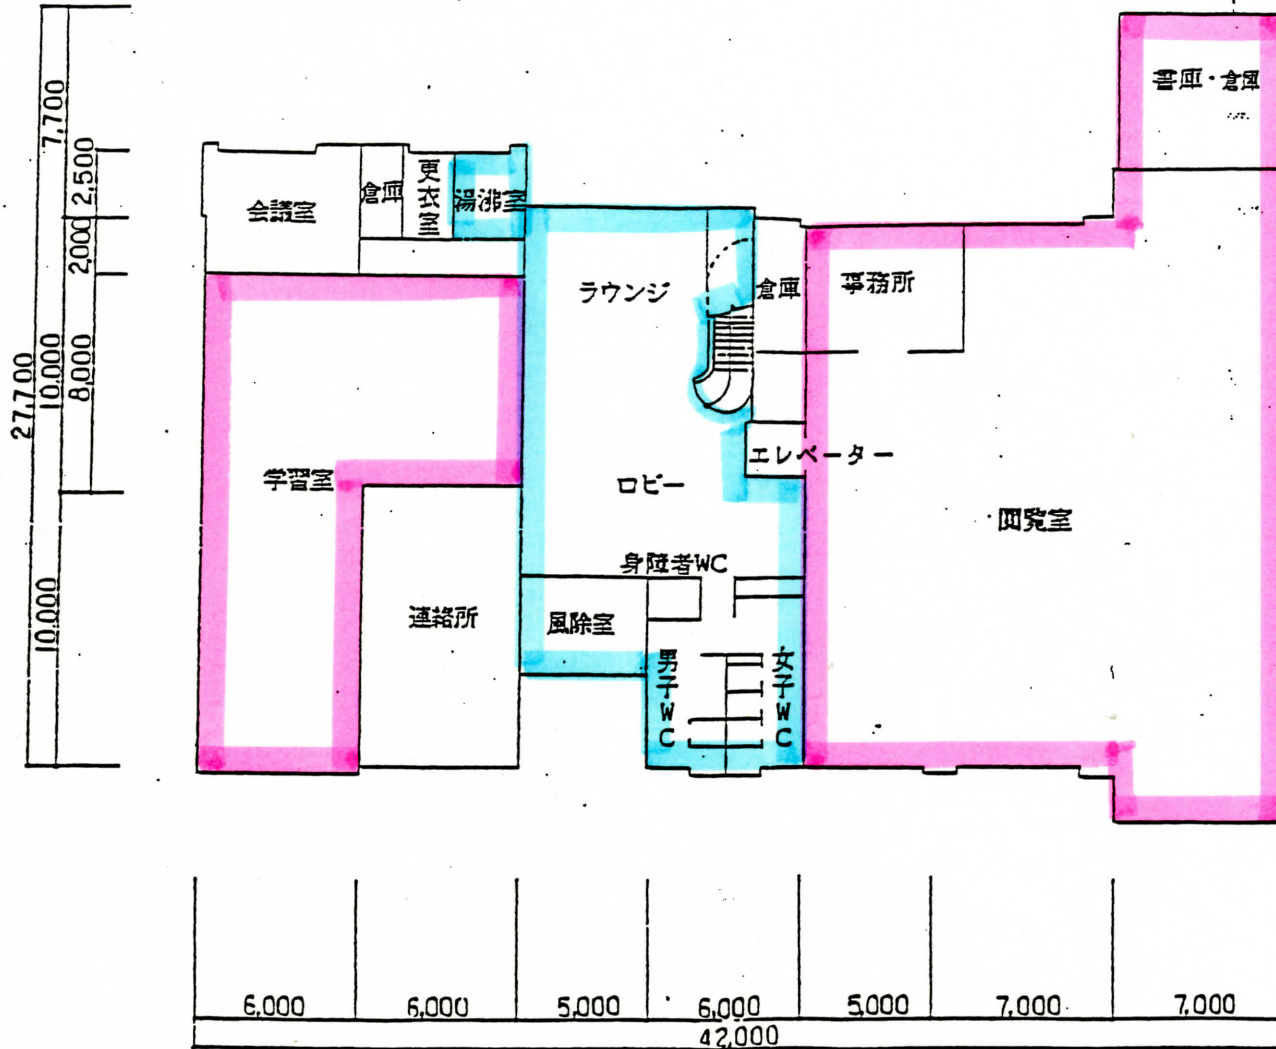

施設の名称 習志野市立新習志野図書館

- . . . 図書館管理部分
- . . . 祝日開館日に図書館が管理する部分

番号	室名	面積(㎡)
1	図書室	370.41
2	学習室	155.55
3	事務室	29.04
4	倉庫	37.76
5	倉庫	9.84
6	図書館共有部分	93.88
小計(図書館)		696.48
7	地区連絡所	61.80
8	地区連絡所共有部分	9.63
小計(地区連絡所)		71.43
計		767.91

(単位 mm)