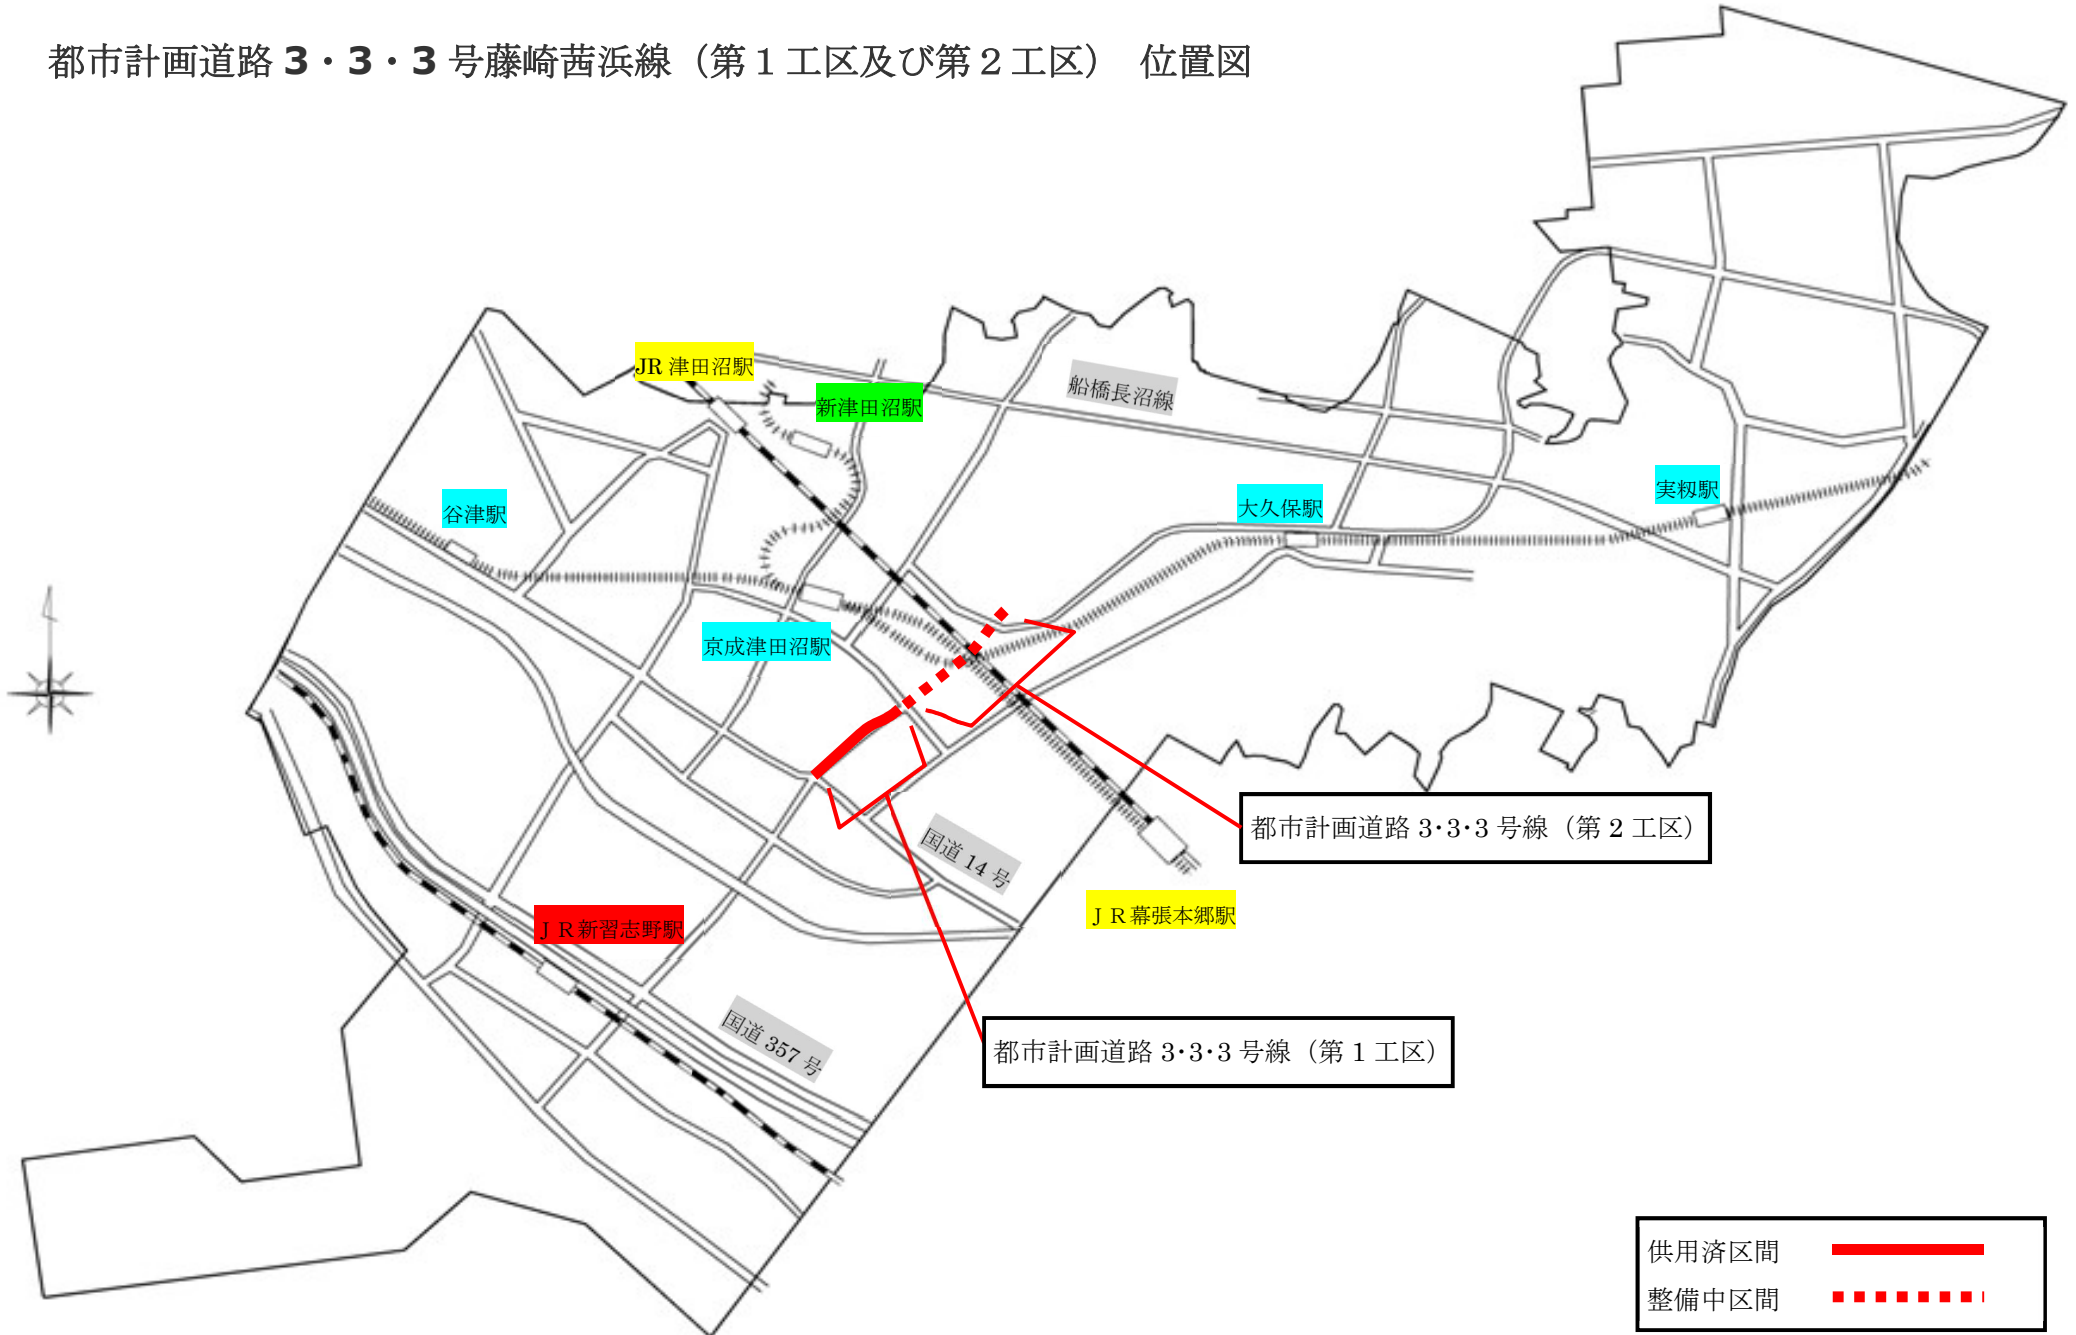

都市計画道路 3・3・3 号藤崎茜浜線（第1工区及び第2工区）位置図

都市計画道路 3・3・3 号藤崎茜浜線 事業進捗状況図