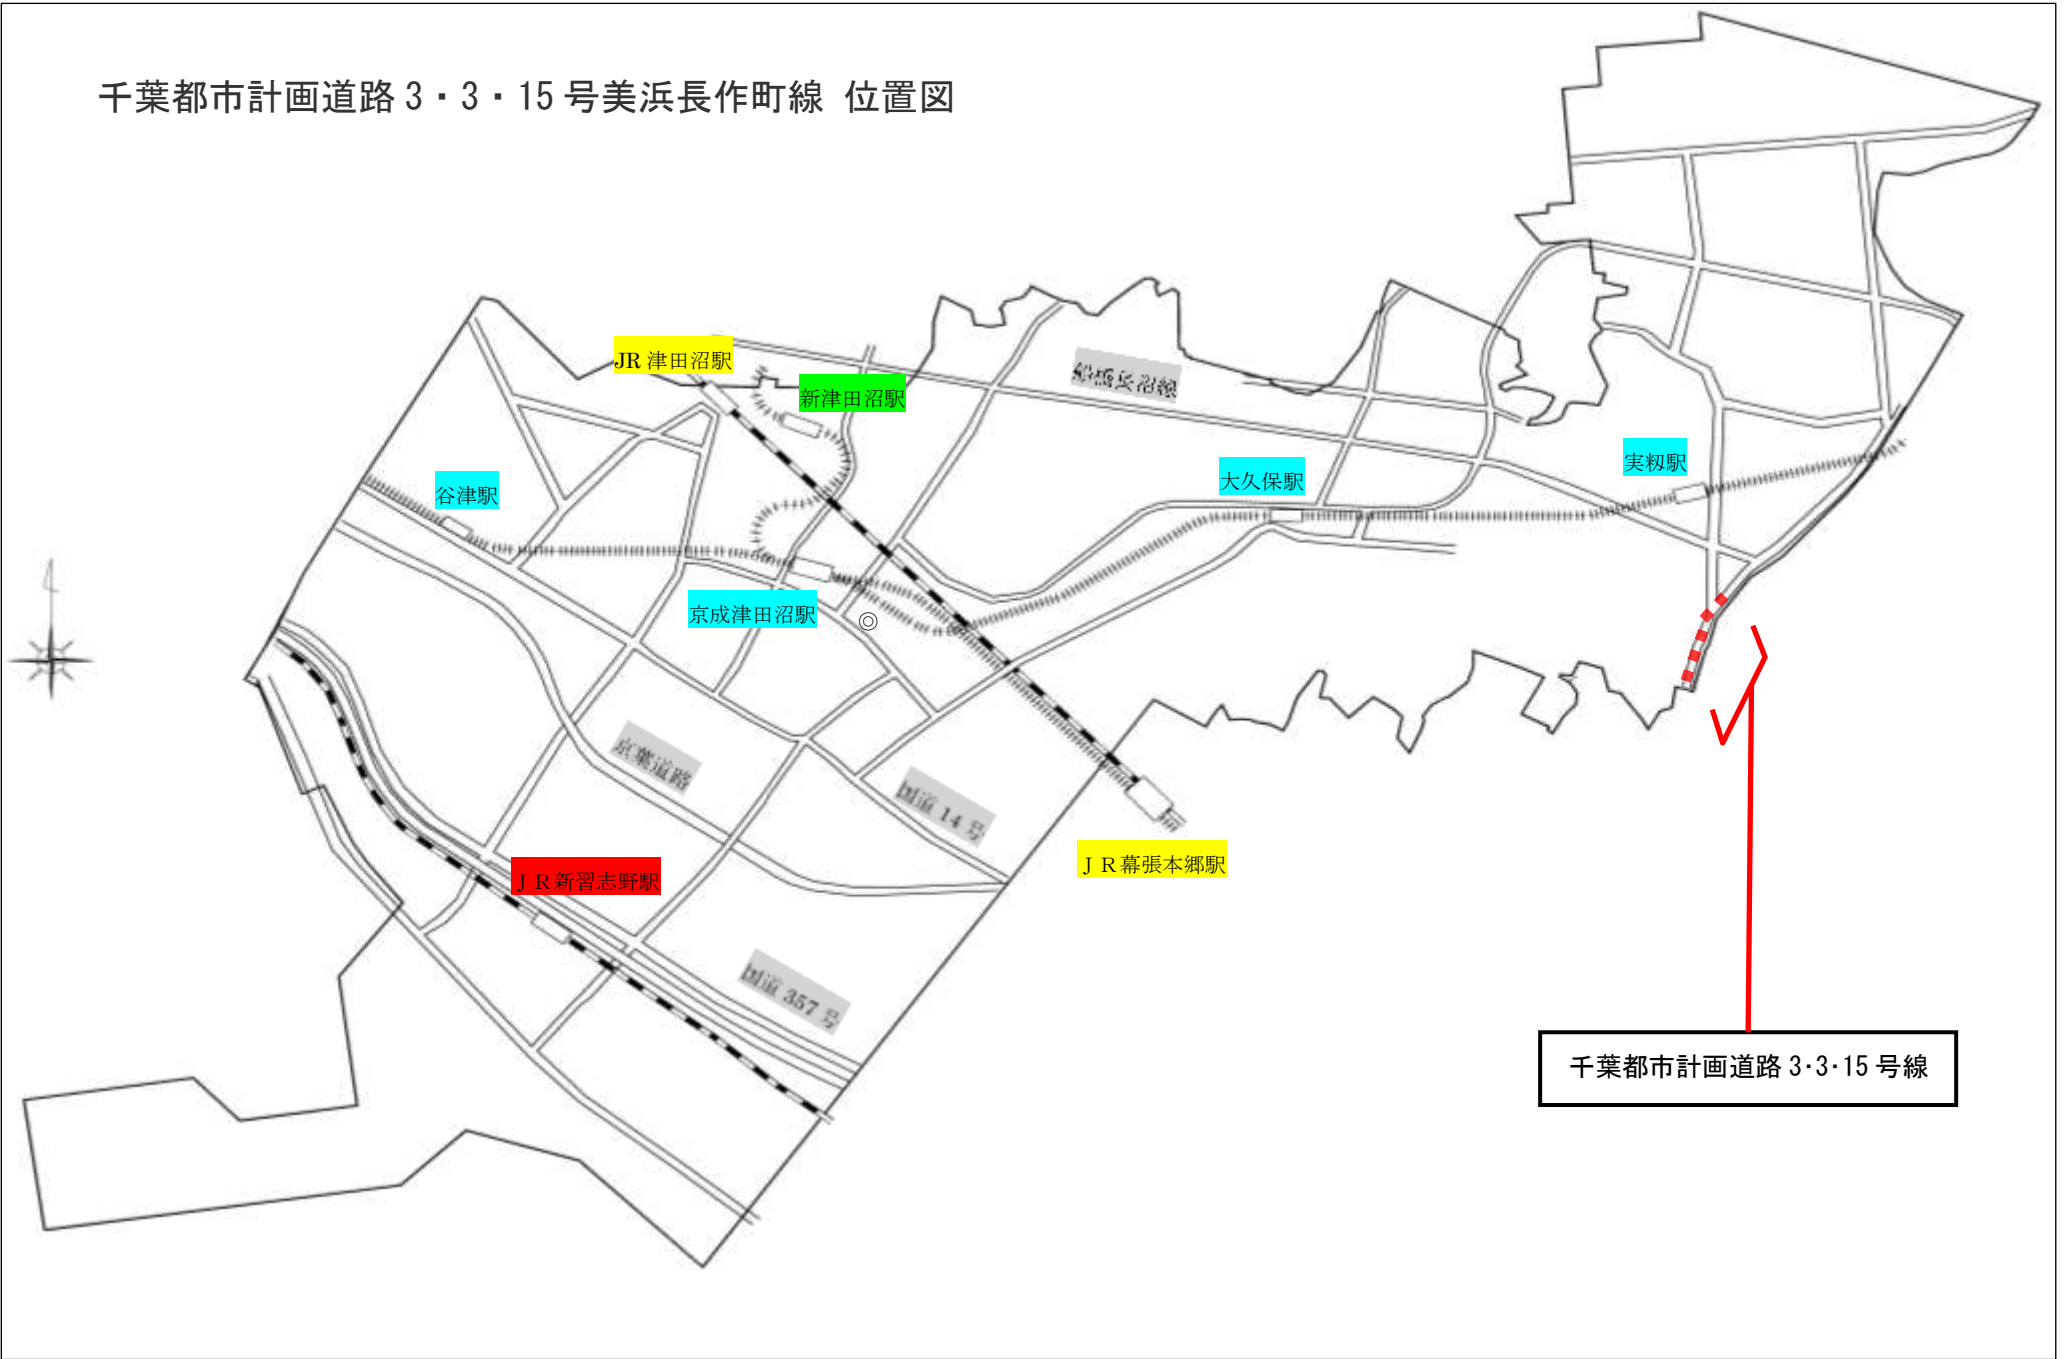

千葉都市計画道路3・3・15号美浜長作町線 位置図

千葉都市計画道路 3・3・15号美浜長作町線

事業箇所平面図