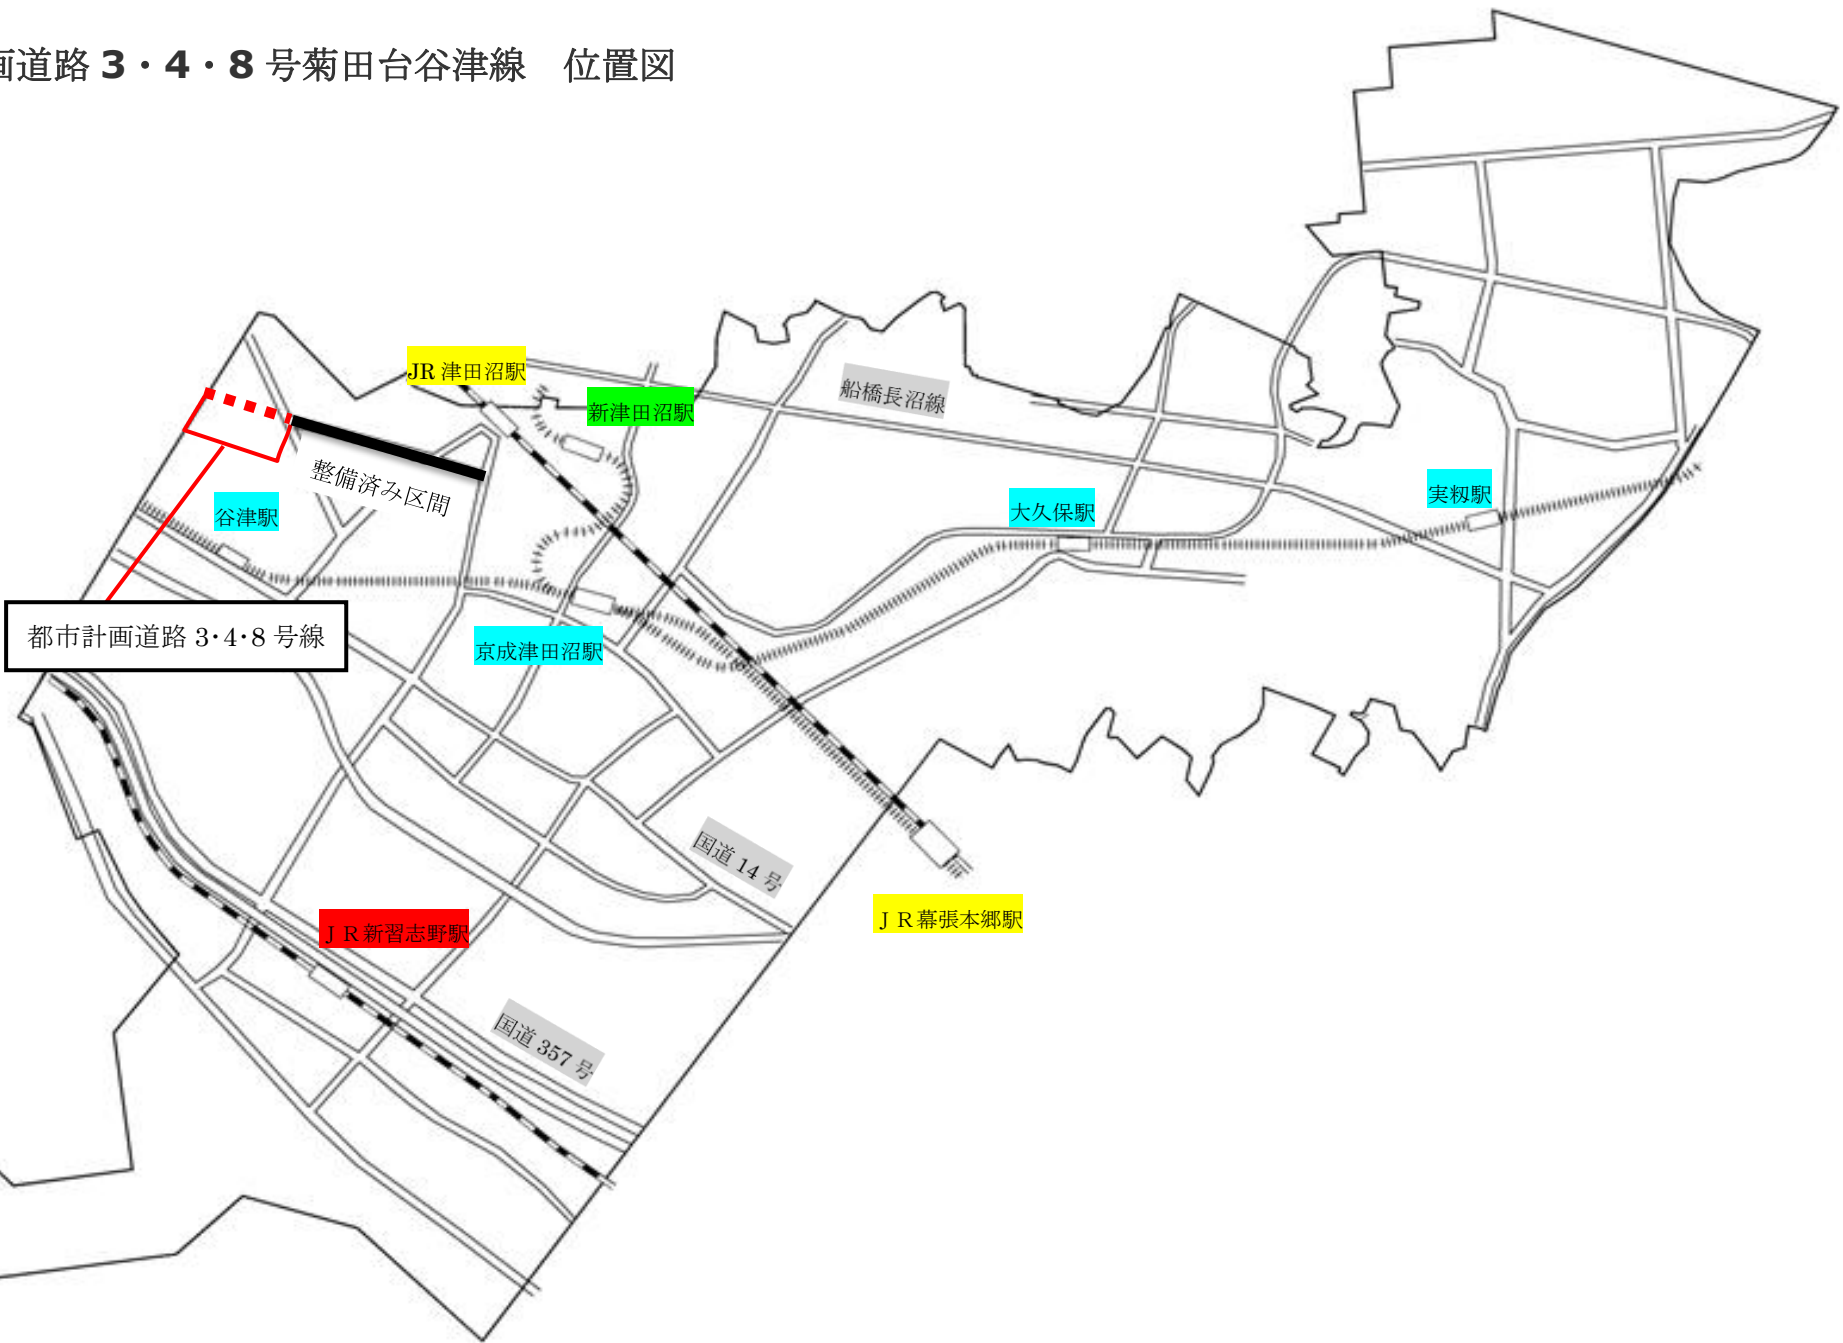

# 都市計画道路 3・4・8 号菊田台谷津線 位置図

# 都市計画道路 3・4・8号菊田台谷津線 事業進捗状況図