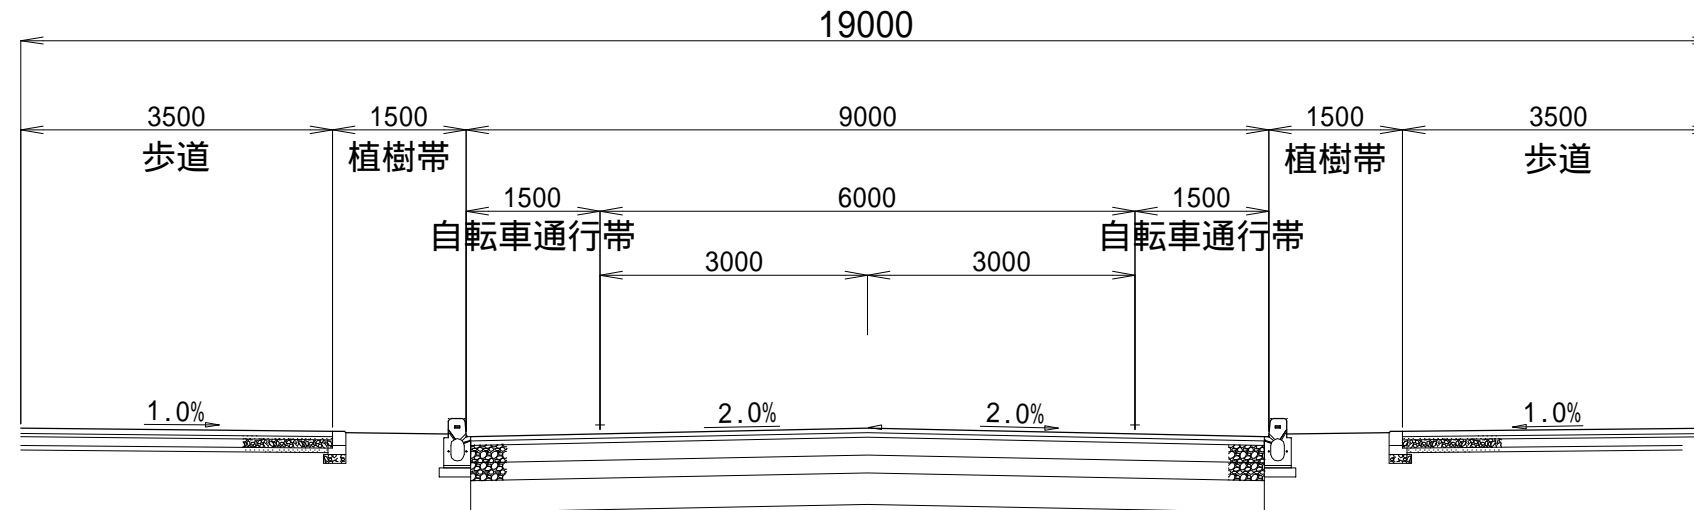

都市計画道路 3・4・9号谷津鷺沼線 標準断面図

標準部

拡幅部