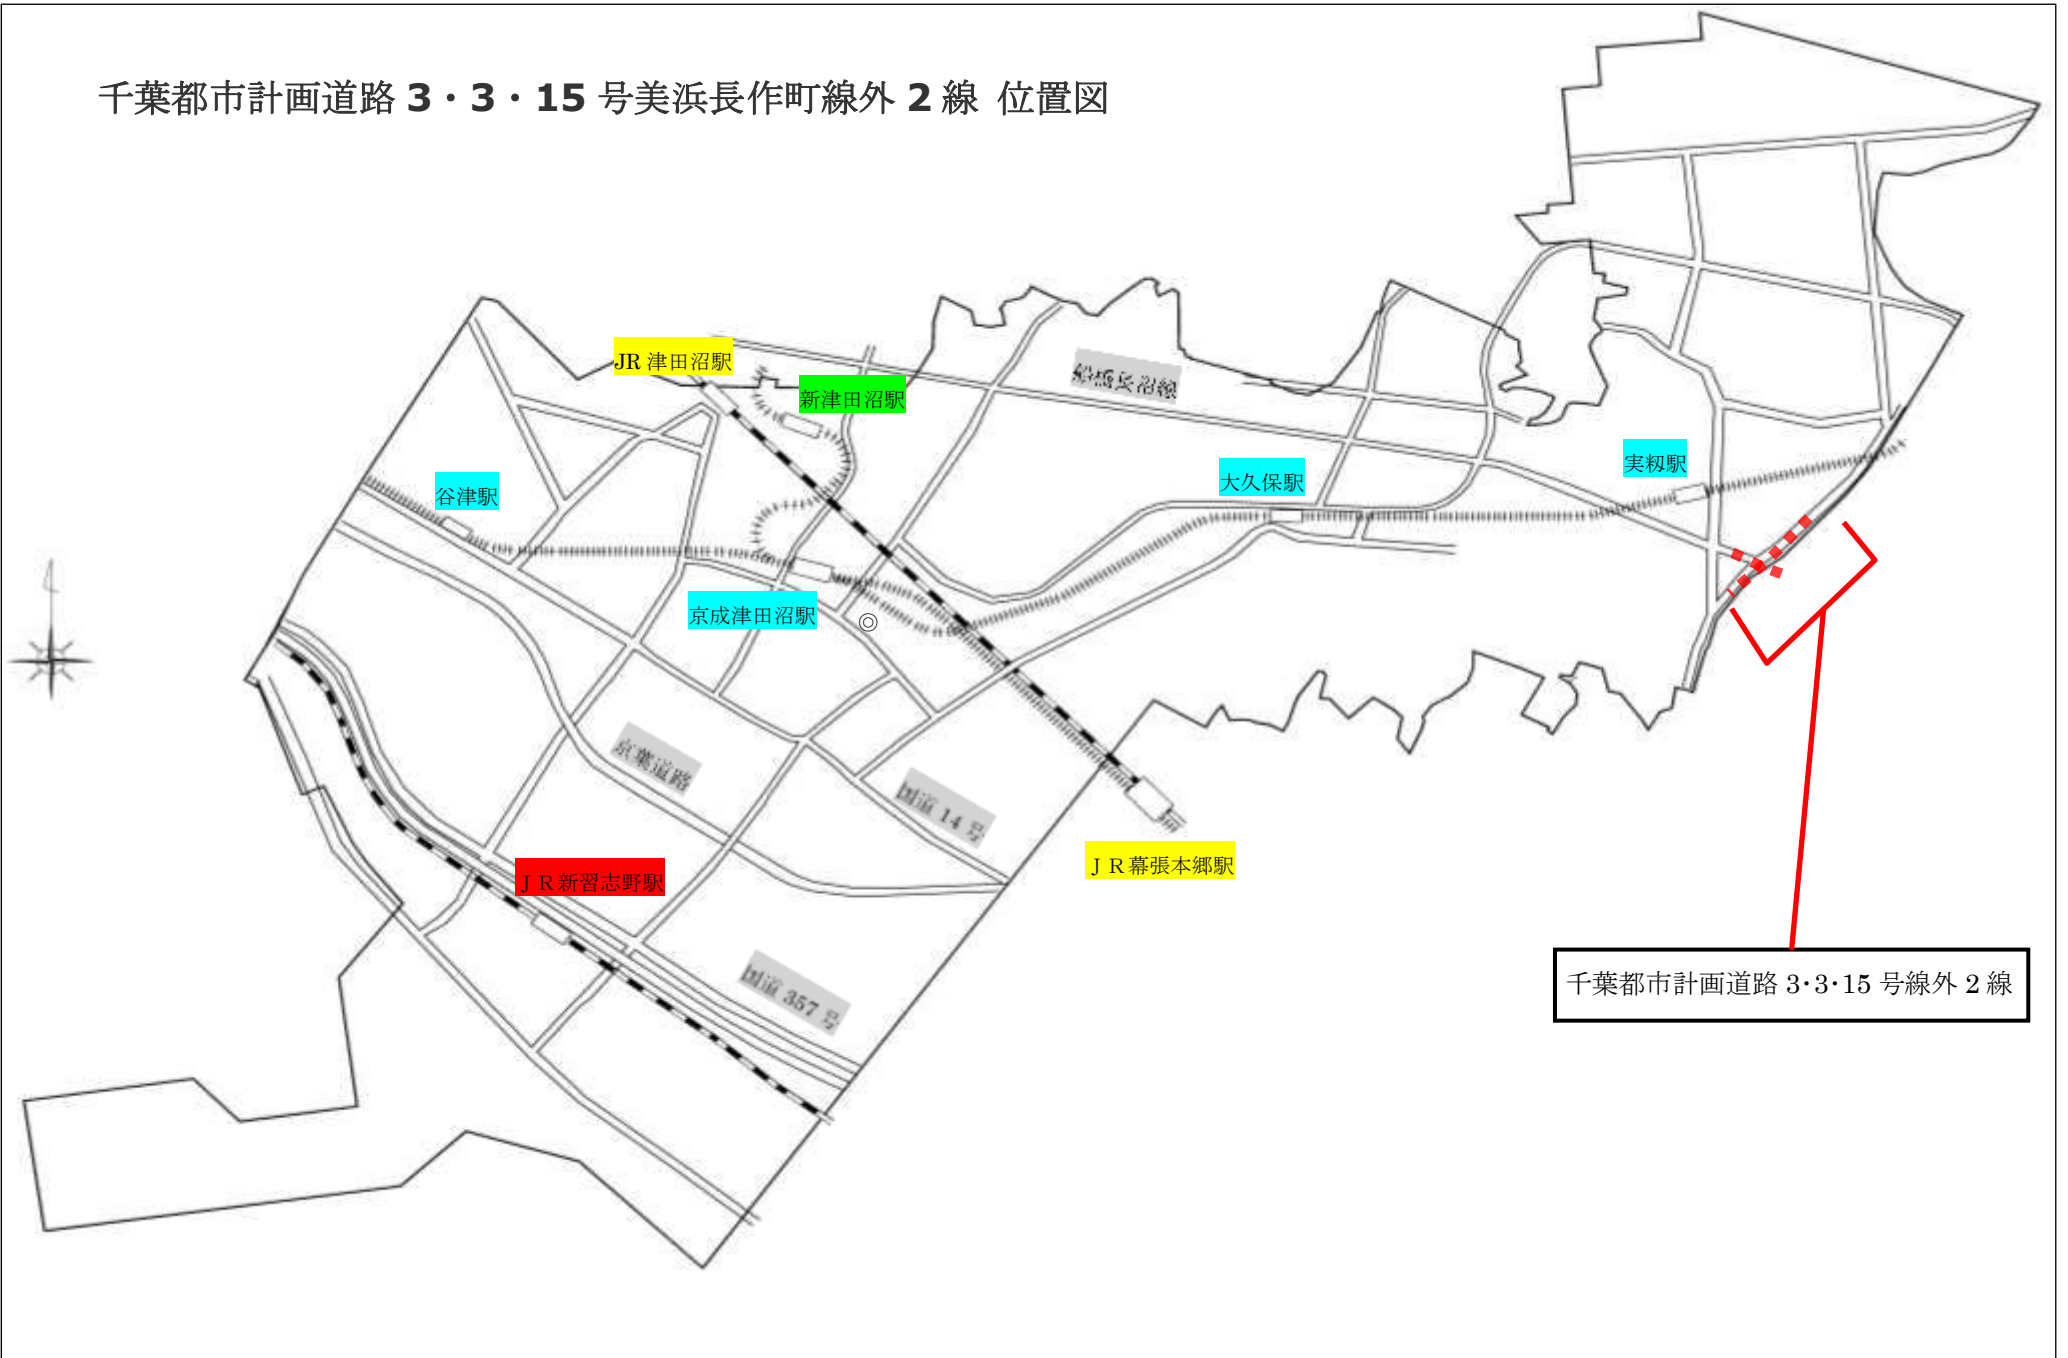

千葉都市計画道路 3・3・15 号美浜長作町線外 2 線 位置図

千葉都市計画道路 3・3・15 号線外 2 線

千葉都市計画道路 3・3・15号美浜長作町線外2線 位置図