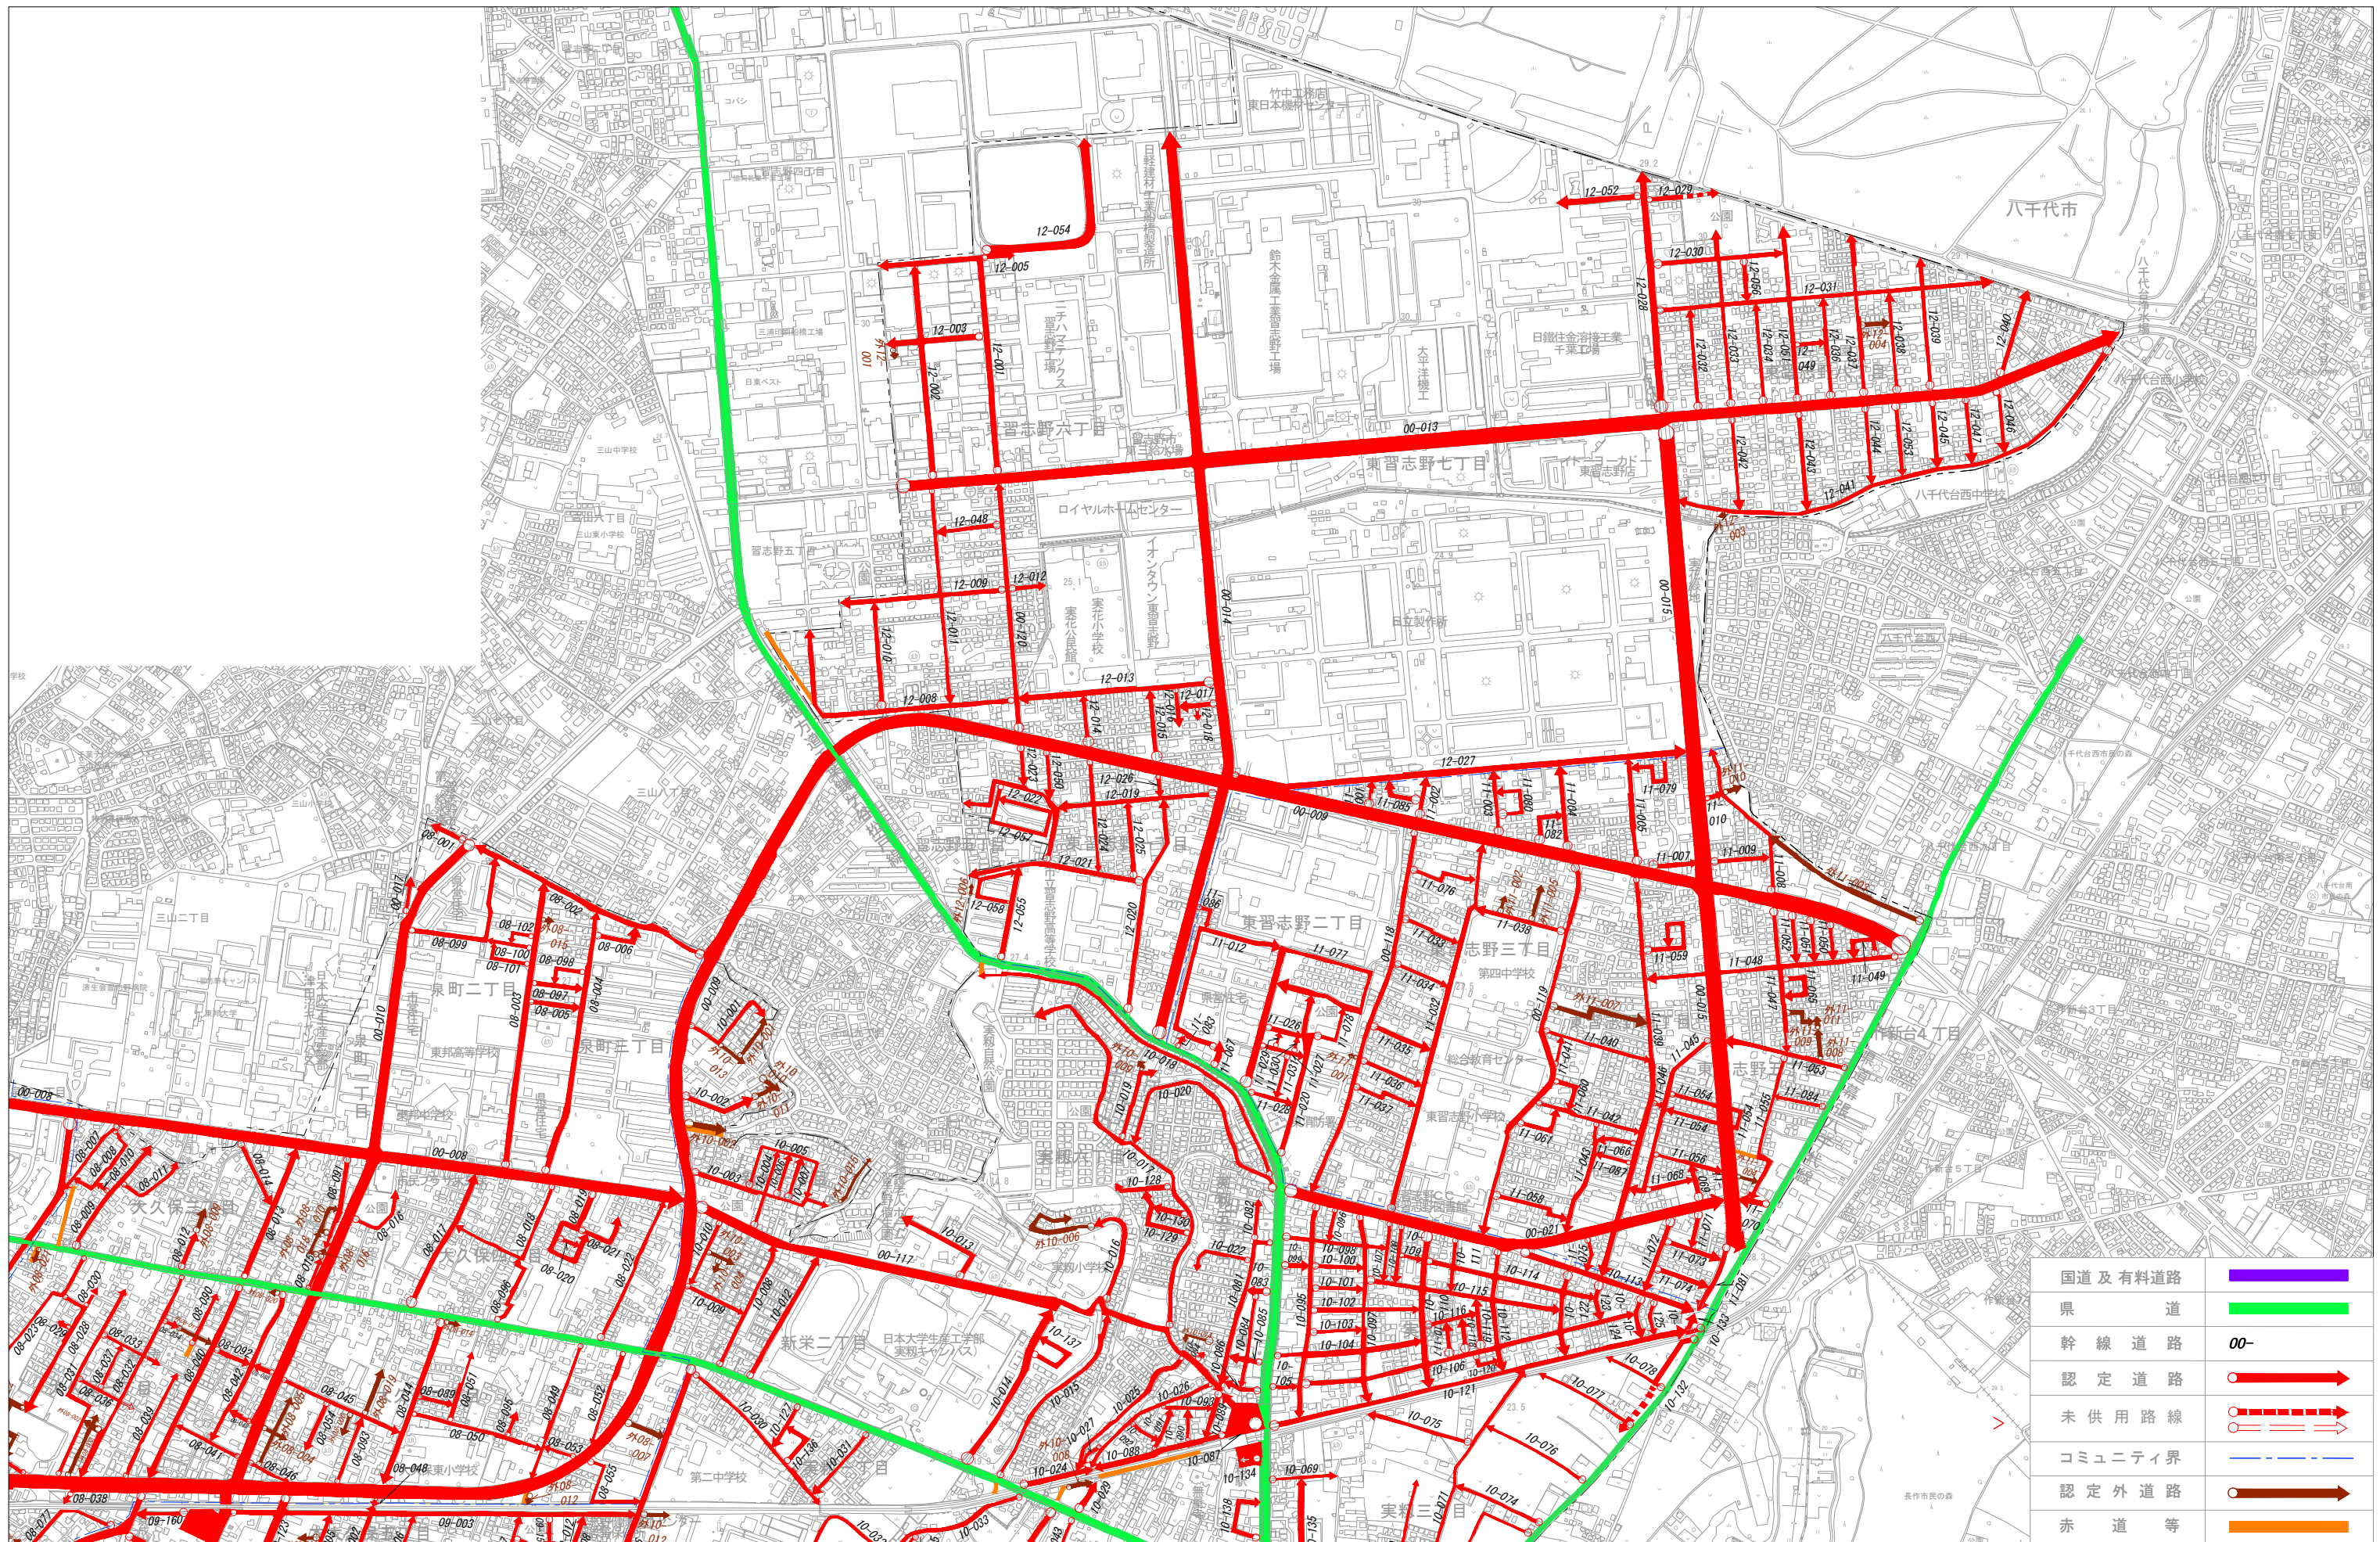

習志野市道認定網図(東習志野,実花地区)

国道及有料道路	
県道	
幹線道路	00-
認定道路	
未供用路線	
コミュニティ界	
認定外道路	
赤道等	