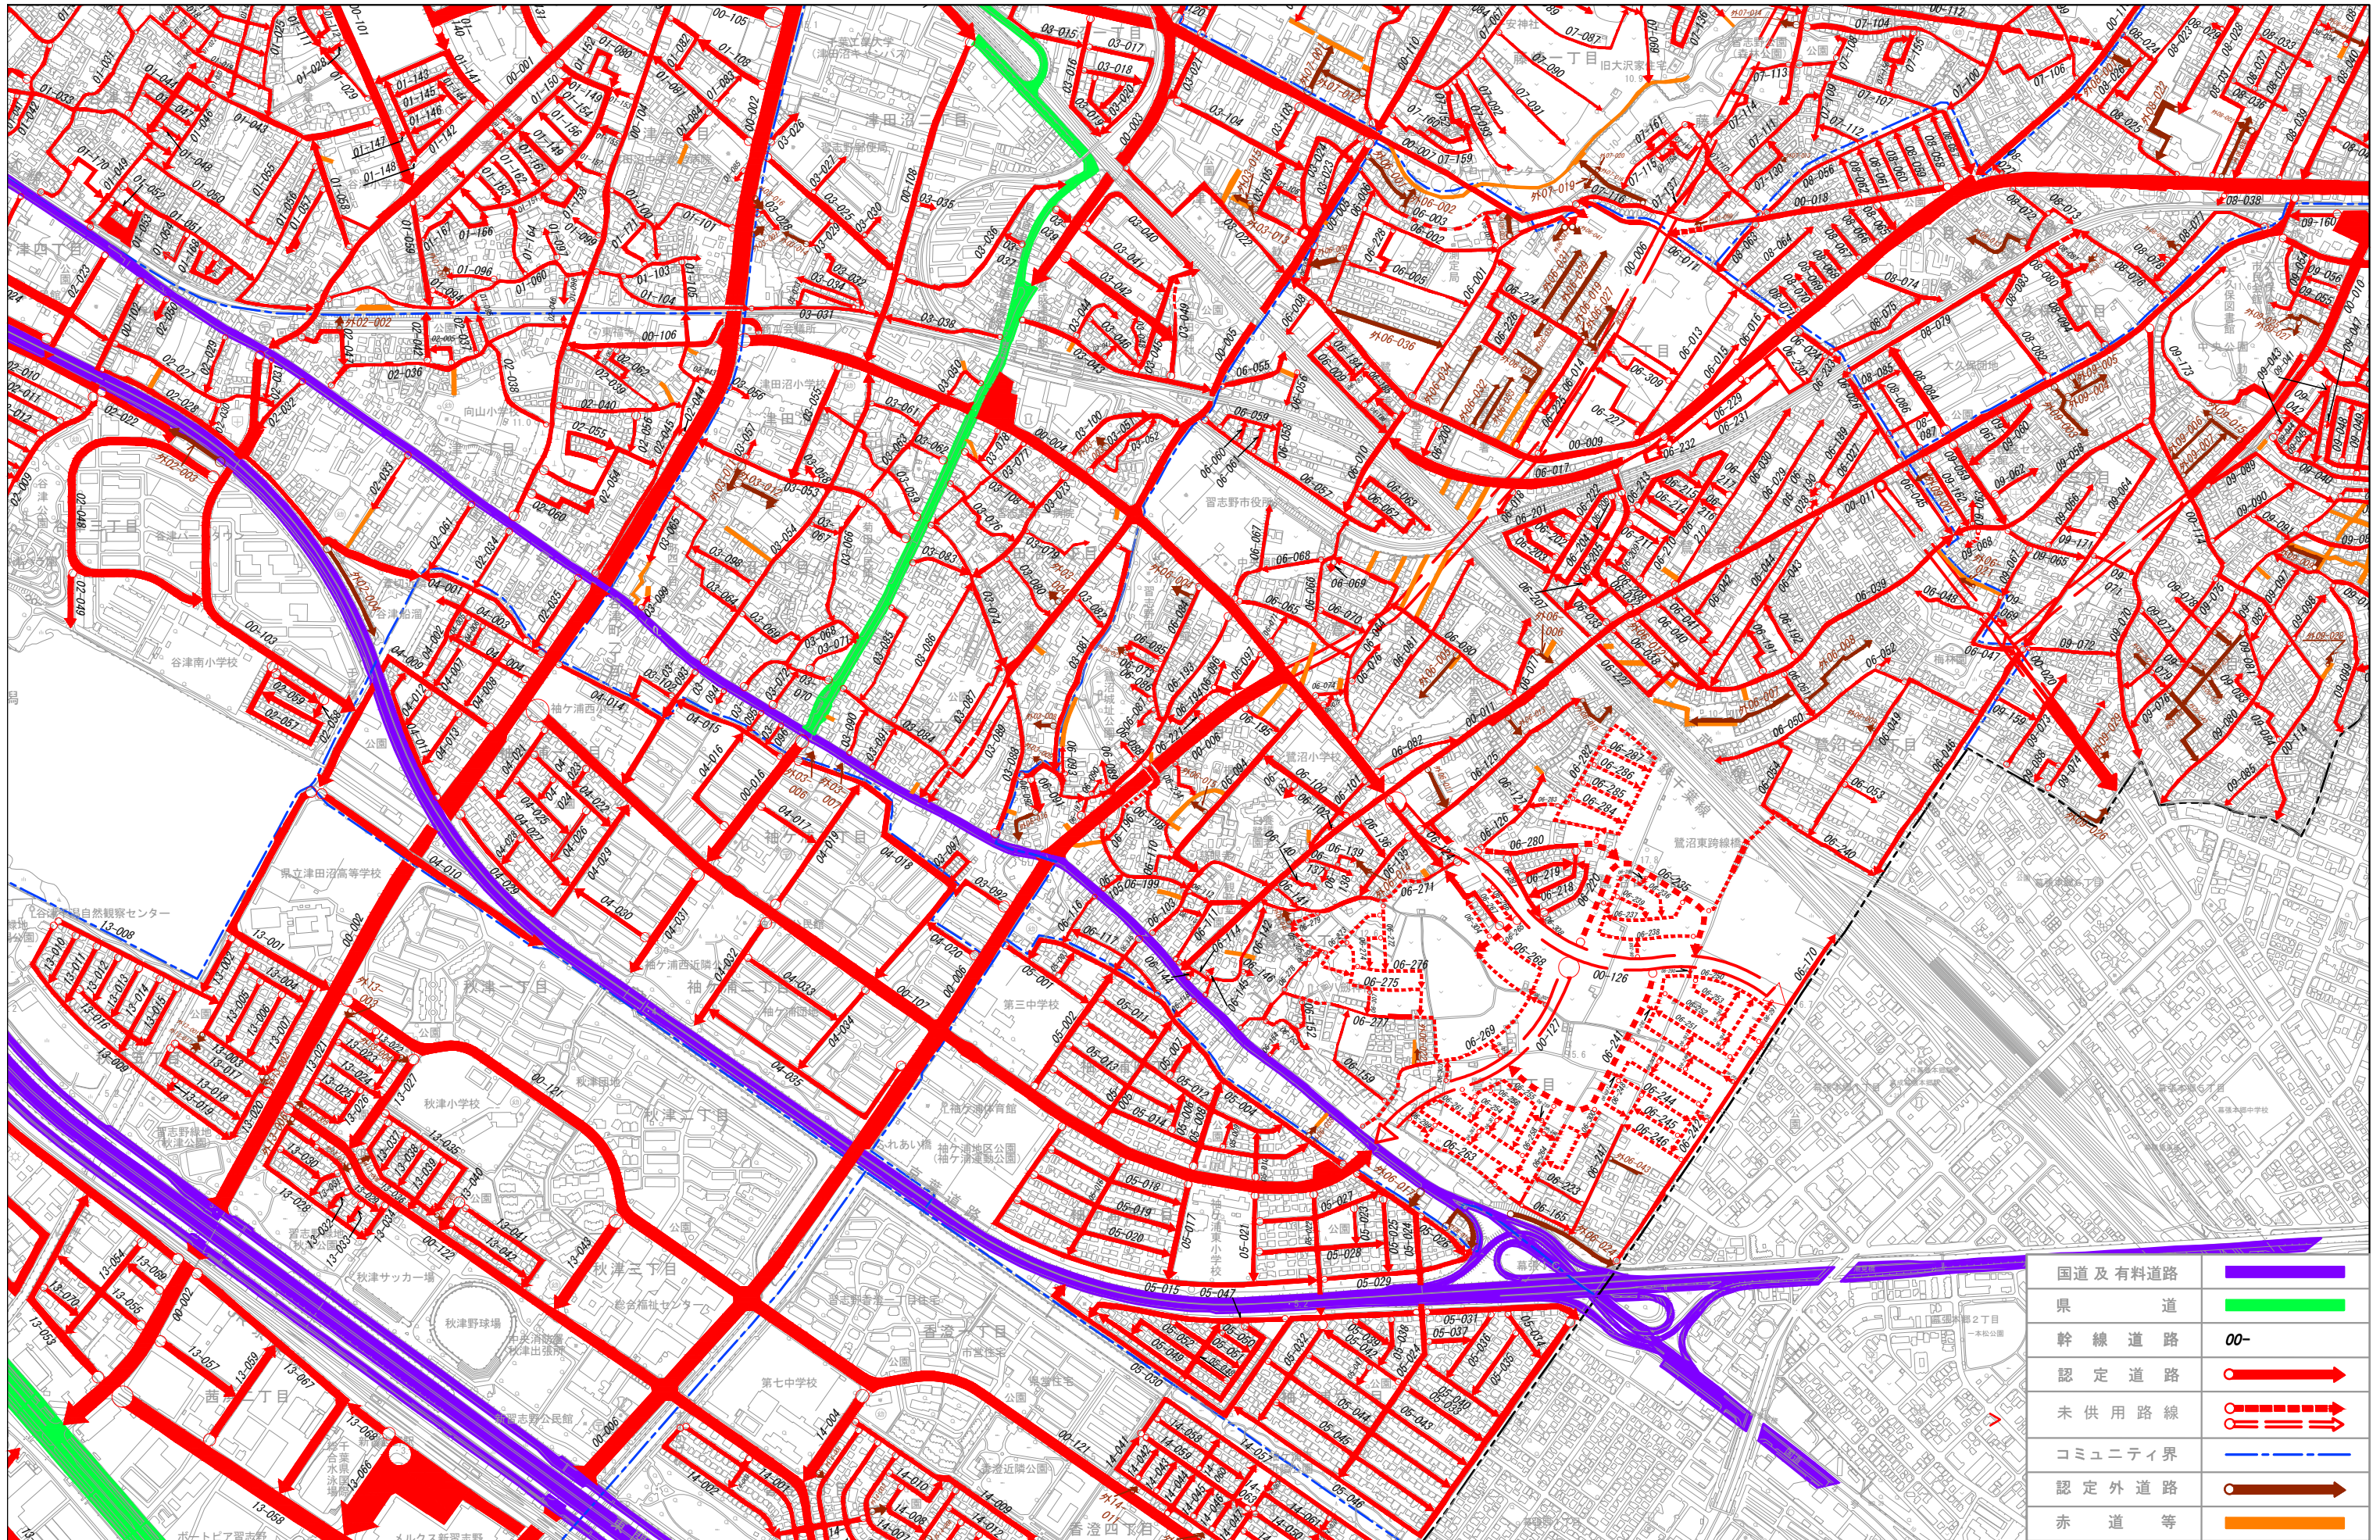

# 習志野市道認定網図(袖ヶ浦西,袖ヶ浦東,鷺沼・鷺沼台地区)

国道及有料道路	
県道	
幹線道路	00-
認定道路	
未供用路線	
コミュニティ界	
認定外道路	
赤道等	