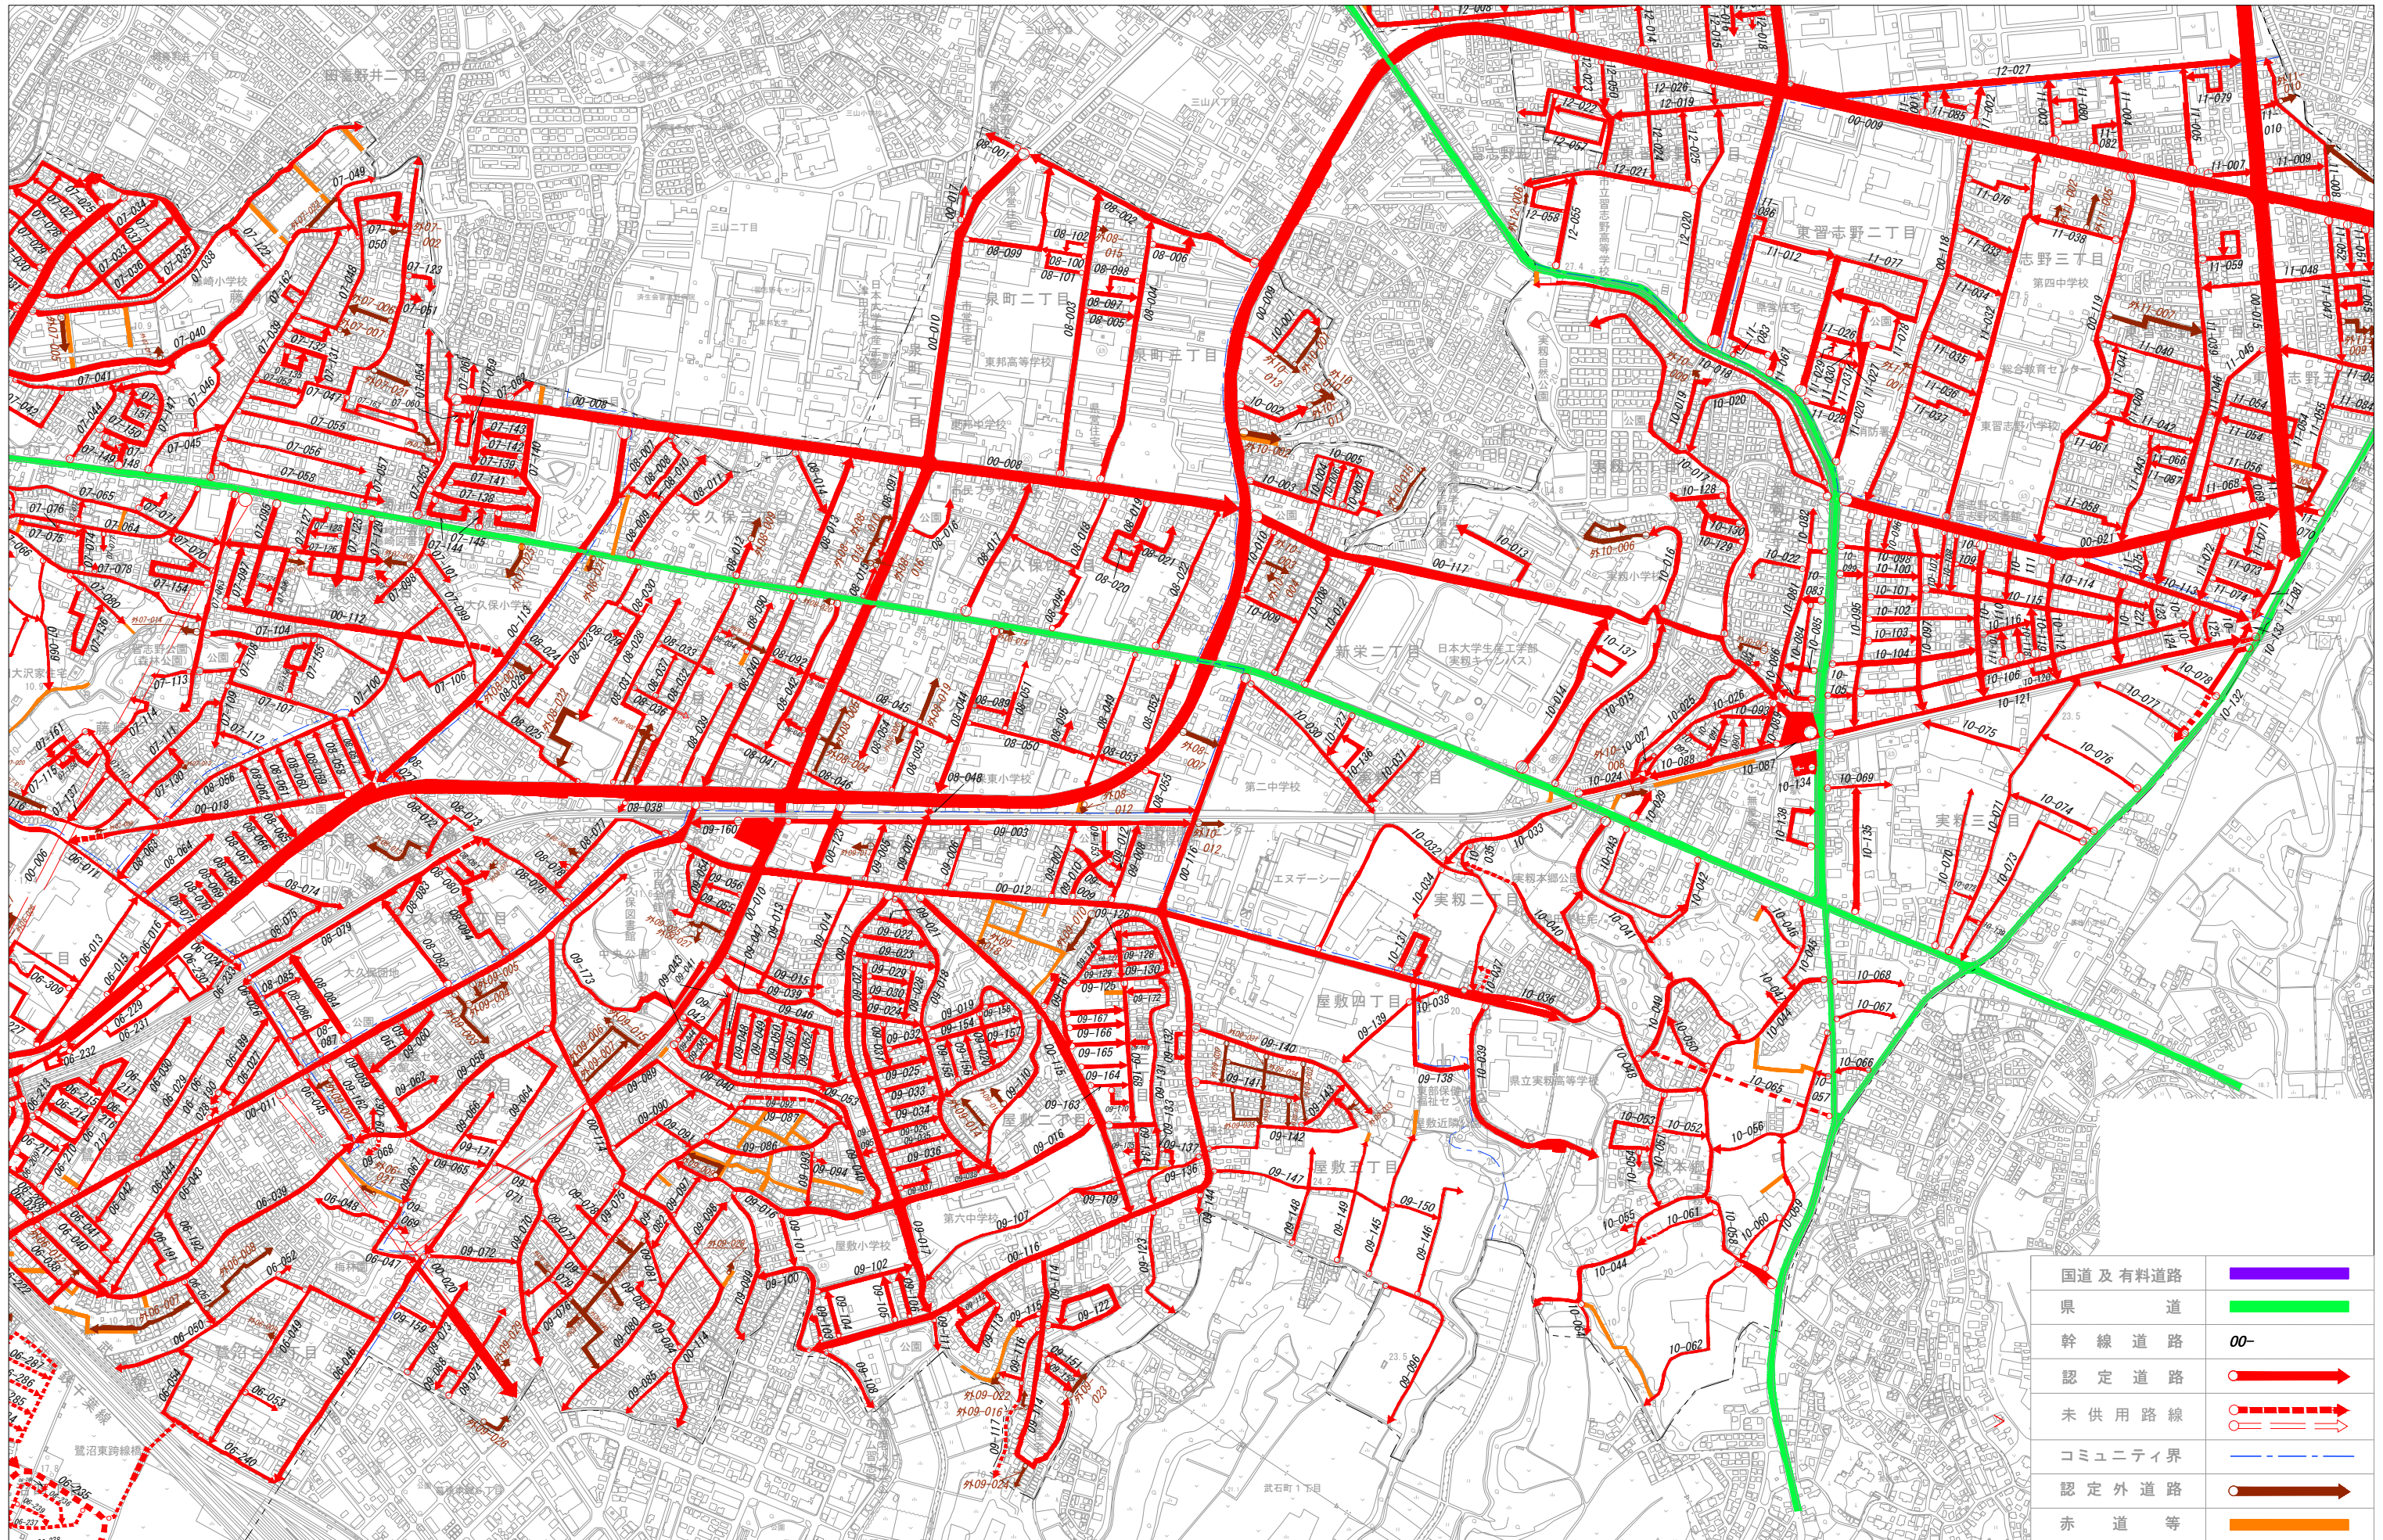

習志野市道認定網図(本大久保・花咲・屋敷,実靱・実靱本郷・新栄地区)

国道及有料道路	
県道	
幹線道路	00-
認定道路	
未供用路線	
コミュニティ界	
認定外道路	
赤道等	