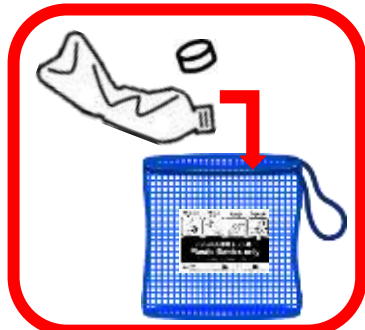

習志野市 ペットボトルネット袋
Narashino city plastic bottle net bag collection

■ 利用方法

How to dispose of plastic bottles

**ラベルとキャップを
はずす**

Remove labels and caps.

中をあらう

Rinse inside.

つぶす

Crush.

**ペットボトルとキャップ
を入れる**

Put plastic bottles and caps
in the net bag.

● **他のごみを入れない**

Do not put any other garbage in the net bag.

● **ネット袋を固定しない**

Do not fix the net bag to something.

● **ネット袋は利用する皆様に管理してください**