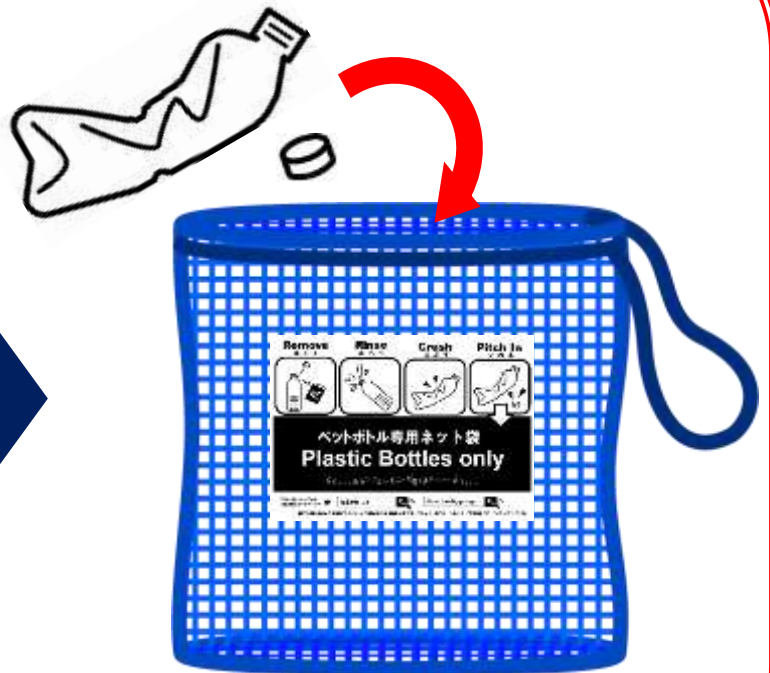

ペットボトル

Plastic bottle

塑料瓶

페트병

Botellas PET

Garrafa PET

Chai thú cứng

【裏面】利用方法
More info on the back.

習志野市 ペットボトルネット袋
Narashino city plastic bottle net bag collection

■ 利用方法

How to dispose of plastic bottles

**ラベルとキャップを
はずす**

Remove labels and caps.

中をあらう

Rinse inside.

つぶす

Crush.

**ペットボトルとキャップ
を入れる**

Put plastic bottles and caps
in the net bag.

● **他のごみを入れない**

Do not put any other garbage in the net bag.

● **ネット袋を固定しない**

Do not fix the net bag to something.

● **ネット袋は利用する皆様に管理してください**