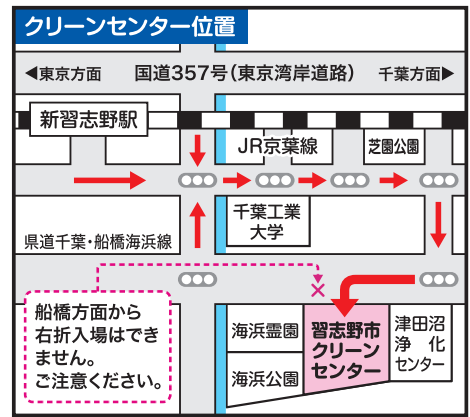

**時間** 火～金曜日、第2・第4土曜日(年末年始・祝日除く)  
午前9時～11時30分、午後1時～4時  
やむを得ない事情により受け入れを中止することがあります。

### 注意

運転免許証などで住所の確認ができるものをお持ちください。

※市で処理できないものは、受け入れできませんのでご注意ください。  
受け入れできない品物は、ご自身でお持ち帰りください。(P8～9参照)  
持ち込み日が決まりましたら、早めにご予約を入れてください。  
荷下ろしはお客様ご自身をお願いします。

令和8年度から新清掃工場建設にかかる工事を計画しています。そのため、令和8年7月頃から、クリーンセンターへの持ち込みごみの取り扱いが変更となります。詳細が決まり次第、市広報紙や市ホームページ等でお知らせいたします。

### 問合せ

クリーンセンター TEL 047(451)1793 習志野市芝園3-2-1

事前予約はこちらから

粗大ごみ

方法  
3