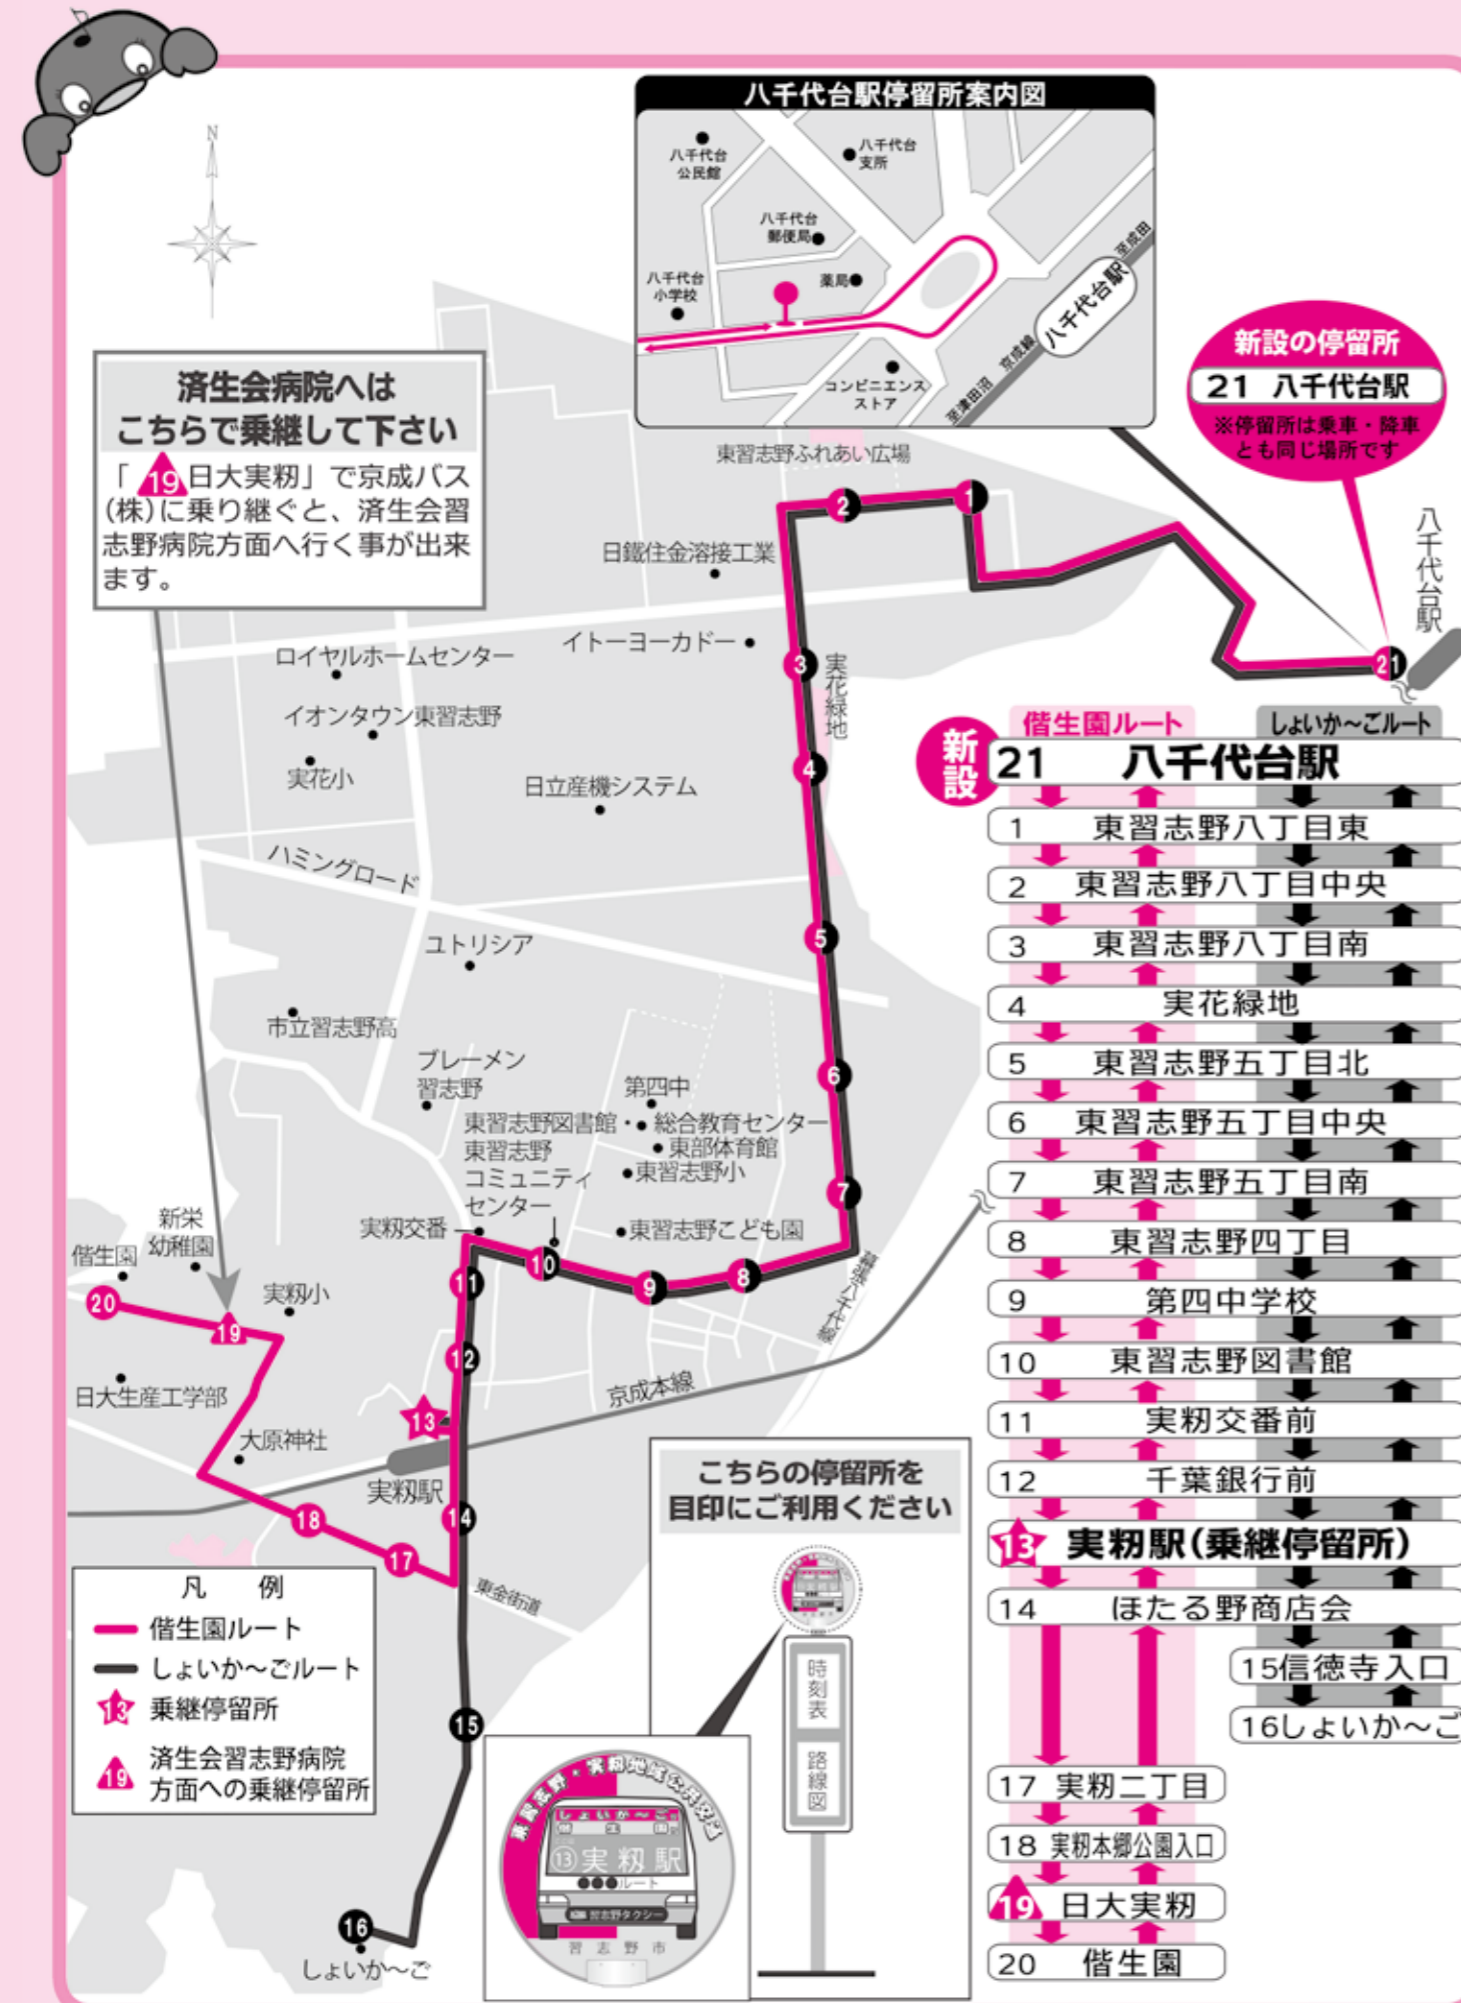

## 《運行ルート・ダイヤの変更》

**主な変更点** ※詳細は、運行ルート図、時刻表をご確認ください

- 運行ルートを一八千代台駅まで延伸
- 運行ダイヤを全面改正(朝便を追加、夕方便の縮小)

実証運行期間	平成27年4月1日～9月30日 (収束期間として、平成27年12月末まで運行します。)	
運行系統	借生園ルート	しよいか～ごルート
運行便数	18便(9往復)	20便(10往復)
運行時間帯	午前7時台～午後7時台	午前6時台～午後7時台

## 乗継割引

2系統を一実籾駅で乗り継ぐ場合は、乗務員へ必ずお知らせください。当日のみ有効の「区間指定乗継券」を発行し、乗車後の運賃が無料になります。詳細は、乗務員へおたずねください。

# 東習志野・実籾地域バス 時刻表