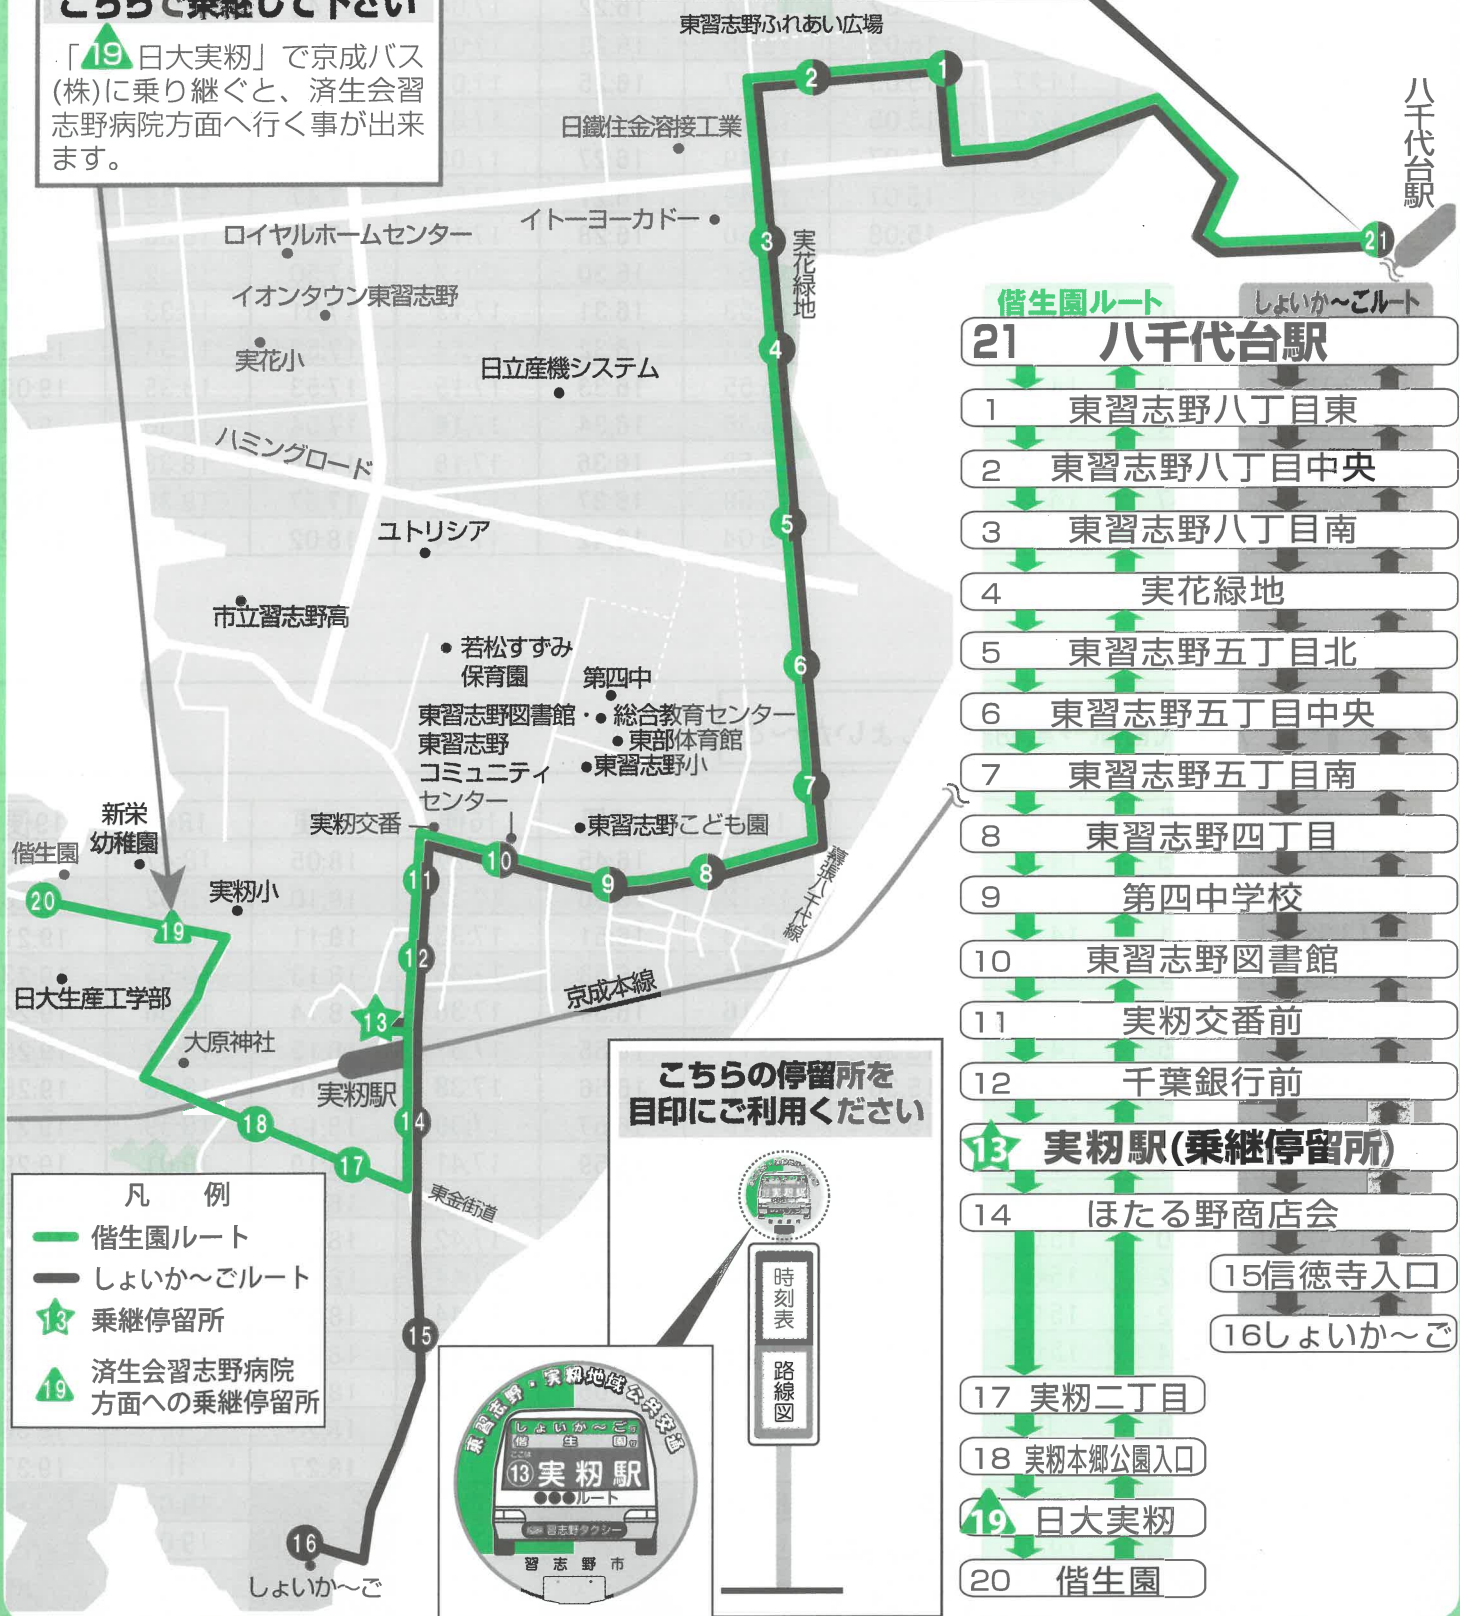

《運行計画》

※詳細は、運行ルート図、時刻表をご確認ください

運行系統	偕生園ルート	しよいか〜ごルート
運行便数	18便(9往復)	20便(10往復)
運行時間帯	午前7時台〜午後7時台	午前6時台〜午後7時台

運行日 平日のみ(土・日曜日、祝日は運休)

《運賃》

大人	子ども
200円	100円

※運賃の支払いは、現金のみの取り扱いとなります。

障がい者割引

割引率:50%(大人100円、子ども50円)

【対象】

- ①身体障害者手帳、療育手帳、精神障害者福祉手帳所持者及び、その介助のために一緒に乗車する付添人1名
- ②児童福祉法第12条の4・第41条から第44条に規定する諸施設で養護を受けている児童及び、その養護のため一緒に乗車する付添人1名(諸施設の責任者が発行する運賃割引証の提示が必要です)

乗継割引

2系統を「実籾駅」で乗り継ぐ場合は、乗務員へ必ずお知らせください。

当日のみ有効の「**区間指定乗継券**」を発行し、乗車後の運賃が無料になります。

詳細は、乗務員へおたずねください。

《運行車両》

- 13人乗り(乗客12人+運転手)のワンボックス車両
- 定員を超える乗車があった場合、予備車両(10人乗りワンボックス車両等)を配車 ※点検等により予備車両で運行する場合があります。

《車いす・ベビーカー・シルバーカー等の利用》

- 車いす・ベビーカー・シルバーカー等をご利用の場合、折りたたんで車内へ持ち込みできます。乗務員がお手伝いしますので、お声かけください。なお、折りたたむことができない電動車いすは、車両の構造上、ご乗車になれません。

**済生会病院へは
こちらで乗継して下さい**

「19日大実籾」で京成バス(株)に乗り継ぐと、済生会習志野病院方面へ行く事が出来ます。

- 凡例
- 偕生園ルート
 - しよいか〜ごルート
 - 📍 乗継停留所
 - 📍 済生会習志野病院方面への乗継停留所

こちらの停留所を
目印にご利用ください

- | 偕生園ルート | しよいか〜ごルート |
|--------|------------|
| 21 | 八千代台駅 |
| 1 | 東習志野八丁目東 |
| 2 | 東習志野八丁目中央 |
| 3 | 東習志野八丁目南 |
| 4 | 実花緑地 |
| 5 | 東習志野五丁目北 |
| 6 | 東習志野五丁目中央 |
| 7 | 東習志野五丁目南 |
| 8 | 東習志野四丁目 |
| 9 | 第四中学校 |
| 10 | 東習志野図書館 |
| 11 | 実籾交番前 |
| 12 | 千葉銀行前 |
| 13 | 実籾駅(乗継停留所) |
| 14 | ほたる野商店会 |
| 15 | 信徳寺入口 |
| 16 | しよいか〜ご |
| 17 | 実籾二丁目 |
| 18 | 実籾本郷公園入口 |
| 19 | 日大実籾 |
| 20 | 偕生園 |