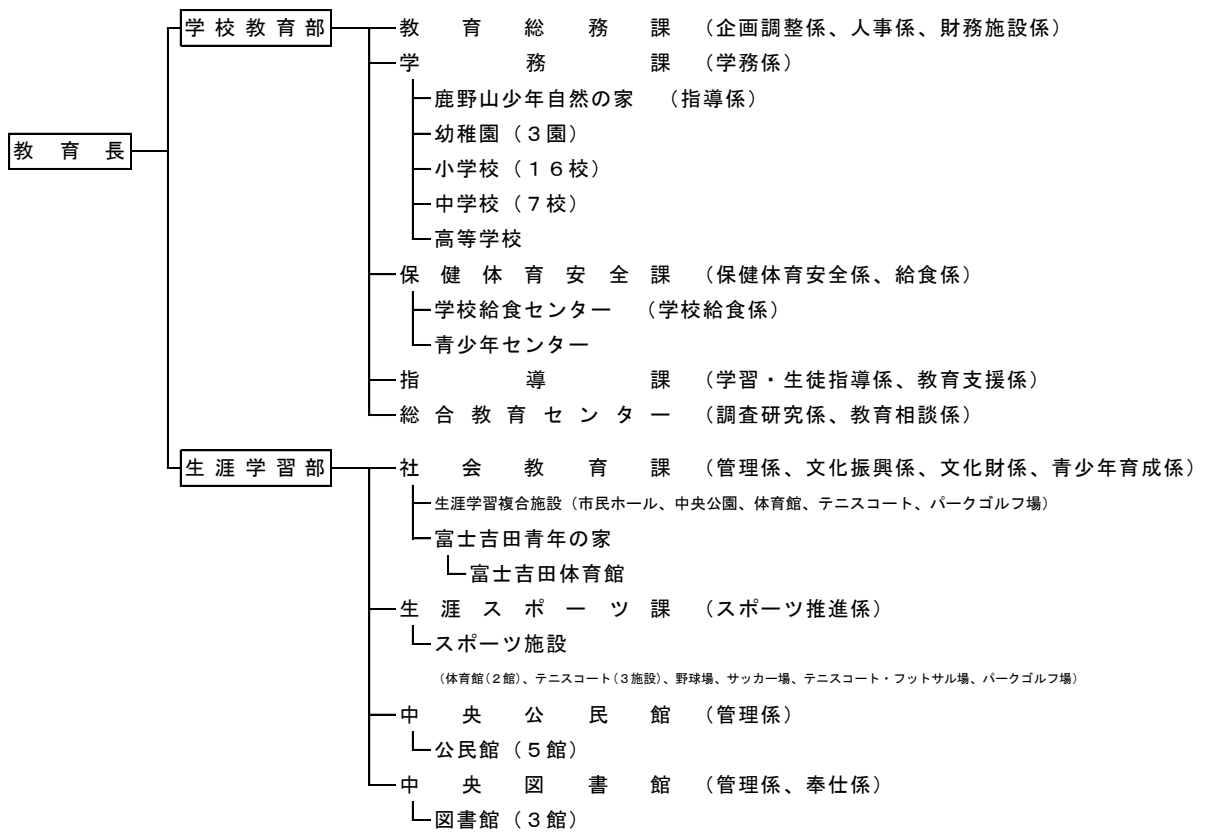

習志野市機構図 (令和7年4月1日現在)

◎ 市長事務部局(6部3室47課109係) * 出先機関除く。

◎ 教育委員会事務局

◎ 農業委員会事務局 (総括係)

◎ 選挙管理委員会事務局

◎ 監査事務局 (監査係)

◎ 議会事務局

◎ 消防本部