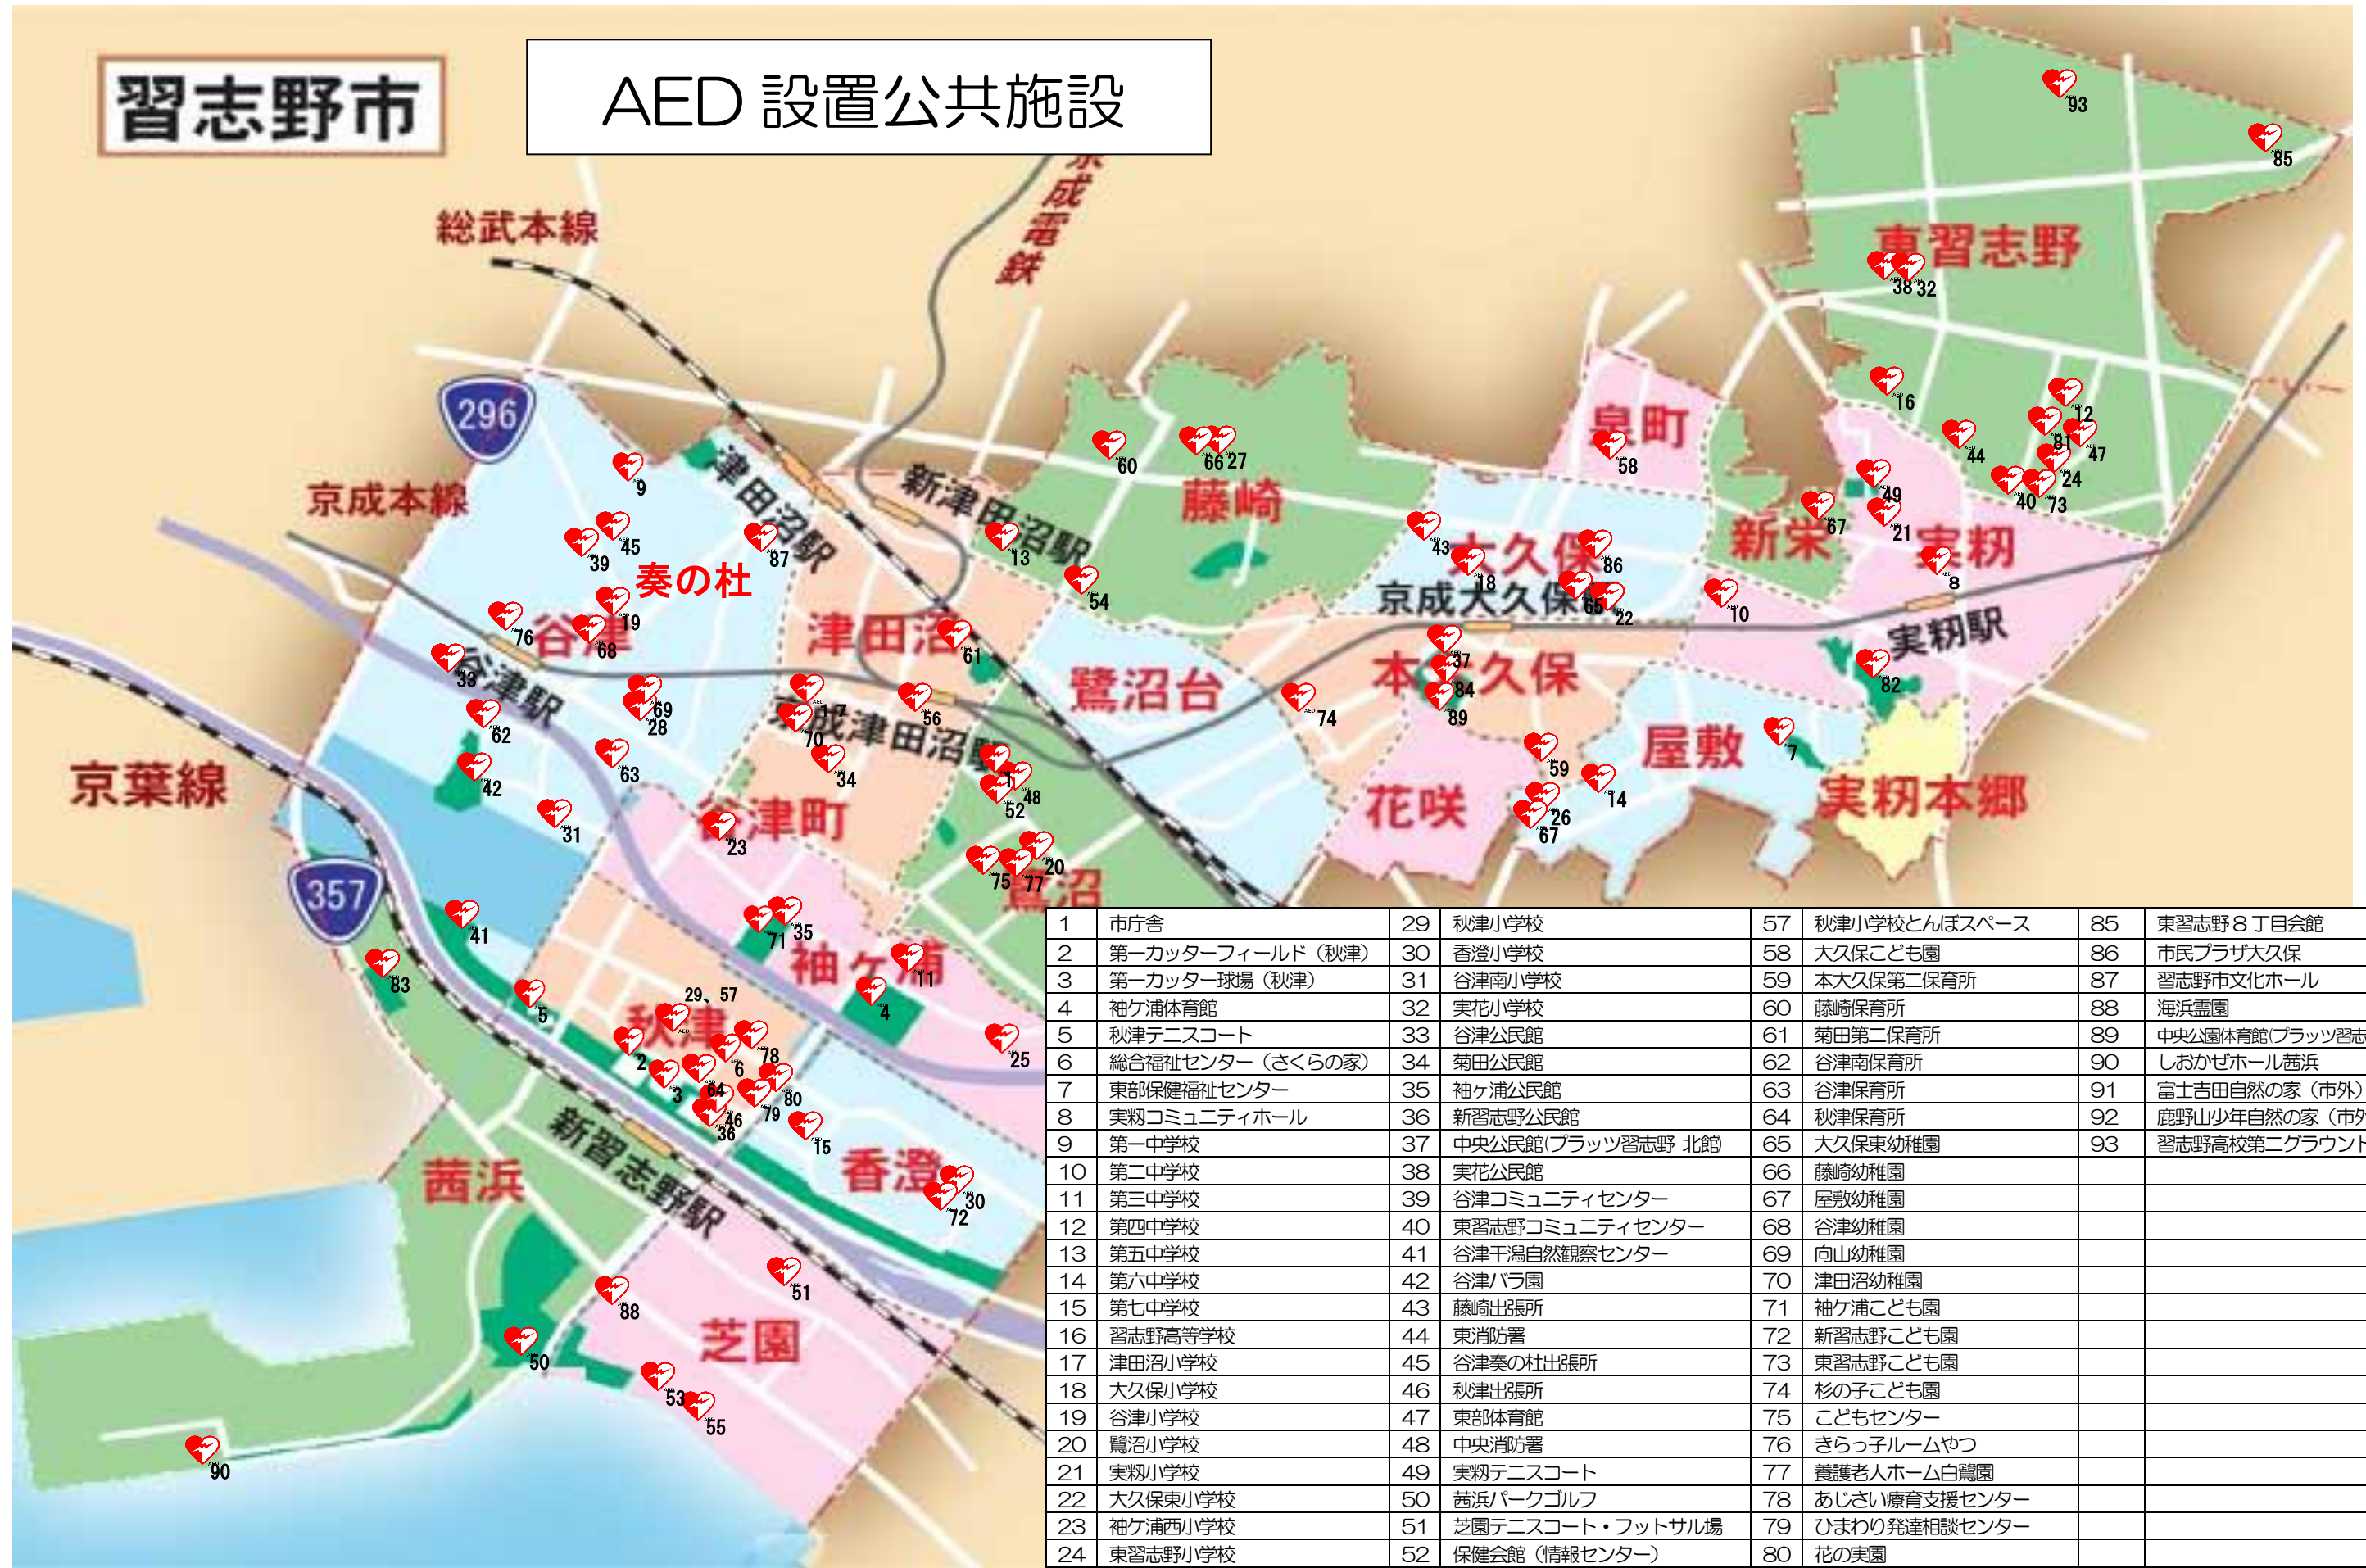

# 習志野市

## AED 設置公共施設

1	市庁舎	29	秋津小学校	57	秋津小学校とんぼスペース	85	東習志野8丁目会館
2	第一カッターフィールド(秋津)	30	香澄小学校	58	大久保こども園	86	市民プラザ大久保
3	第一カッター球場(秋津)	31	谷津南小学校	59	本大久保第二保育所	87	習志野市文化ホール
4	袖ヶ浦体育館	32	実花小学校	60	藤崎保育所	88	海浜公園
5	秋津テニスコート	33	谷津公民館	61	菊田第二保育所	89	中央公園体育館(プラッツ習志野 南館)
6	総合福祉センター(さくらの家)	34	菊田公民館	62	谷津南保育所	90	しおかぜホール菫浜
7	東部保健福祉センター	35	袖ヶ浦公民館	63	谷津保育所	91	富士吉田自然の家(市外)
8	実習コミュニティホール	36	新習志野公民館	64	秋津保育所	92	鹿野山少年自然の家(市外)
9	第一中学校	37	中央公民館(プラッツ習志野 北館)	65	大久保東幼稚園	93	習志野高校第二グラウンド
10	第二中学校	38	実花公民館	66	藤崎幼稚園		
11	第三中学校	39	谷津コミュニティセンター	67	屋敷幼稚園		
12	第四中学校	40	東習志野コミュニティセンター	68	谷津幼稚園		
13	第五中学校	41	谷津干潟自然観察センター	69	向山幼稚園		
14	第六中学校	42	谷津バラ園	70	津田沼幼稚園		
15	第七中学校	43	藤崎出張所	71	袖ヶ浦こども園		
16	習志野高等学校	44	東消防署	72	新習志野こども園		
17	津田沼小学校	45	谷津奏の杜出張所	73	東習志野こども園		
18	大久保小学校	46	秋津出張所	74	杉の子こども園		
19	谷津小学校	47	東部体育館	75	こどもセンター		
20	鷺沼小学校	48	中央消防署	76	きらっ子ルームやつ		
21	実習小学校	49	実習テニスコート	77	養護老人ホーム白鷺園		
22	大久保東小学校	50	菫浜パークゴルフ	78	あじさい療育支援センター		
23	袖ヶ浦西小学校	51	芝園テニスコート・フットサル場	79	ひまわり発達相談センター		
24	東習志野小学校	52	保健会館(情報センター)	80	花の実園		
25	袖ヶ浦東小学校	53	芝園清掃工場(リサイクルプラザ)	81	総合教育センター		
26	屋敷小学校	54	企業局	82	旧鶴田家住宅		
27	藤崎小学校	55	津田沼浄化センター	83	菫浜近隣公園		
28	向山小学校	56	習志野市役所サンロード分室	84	中央図書館(プラッツ習志野)		