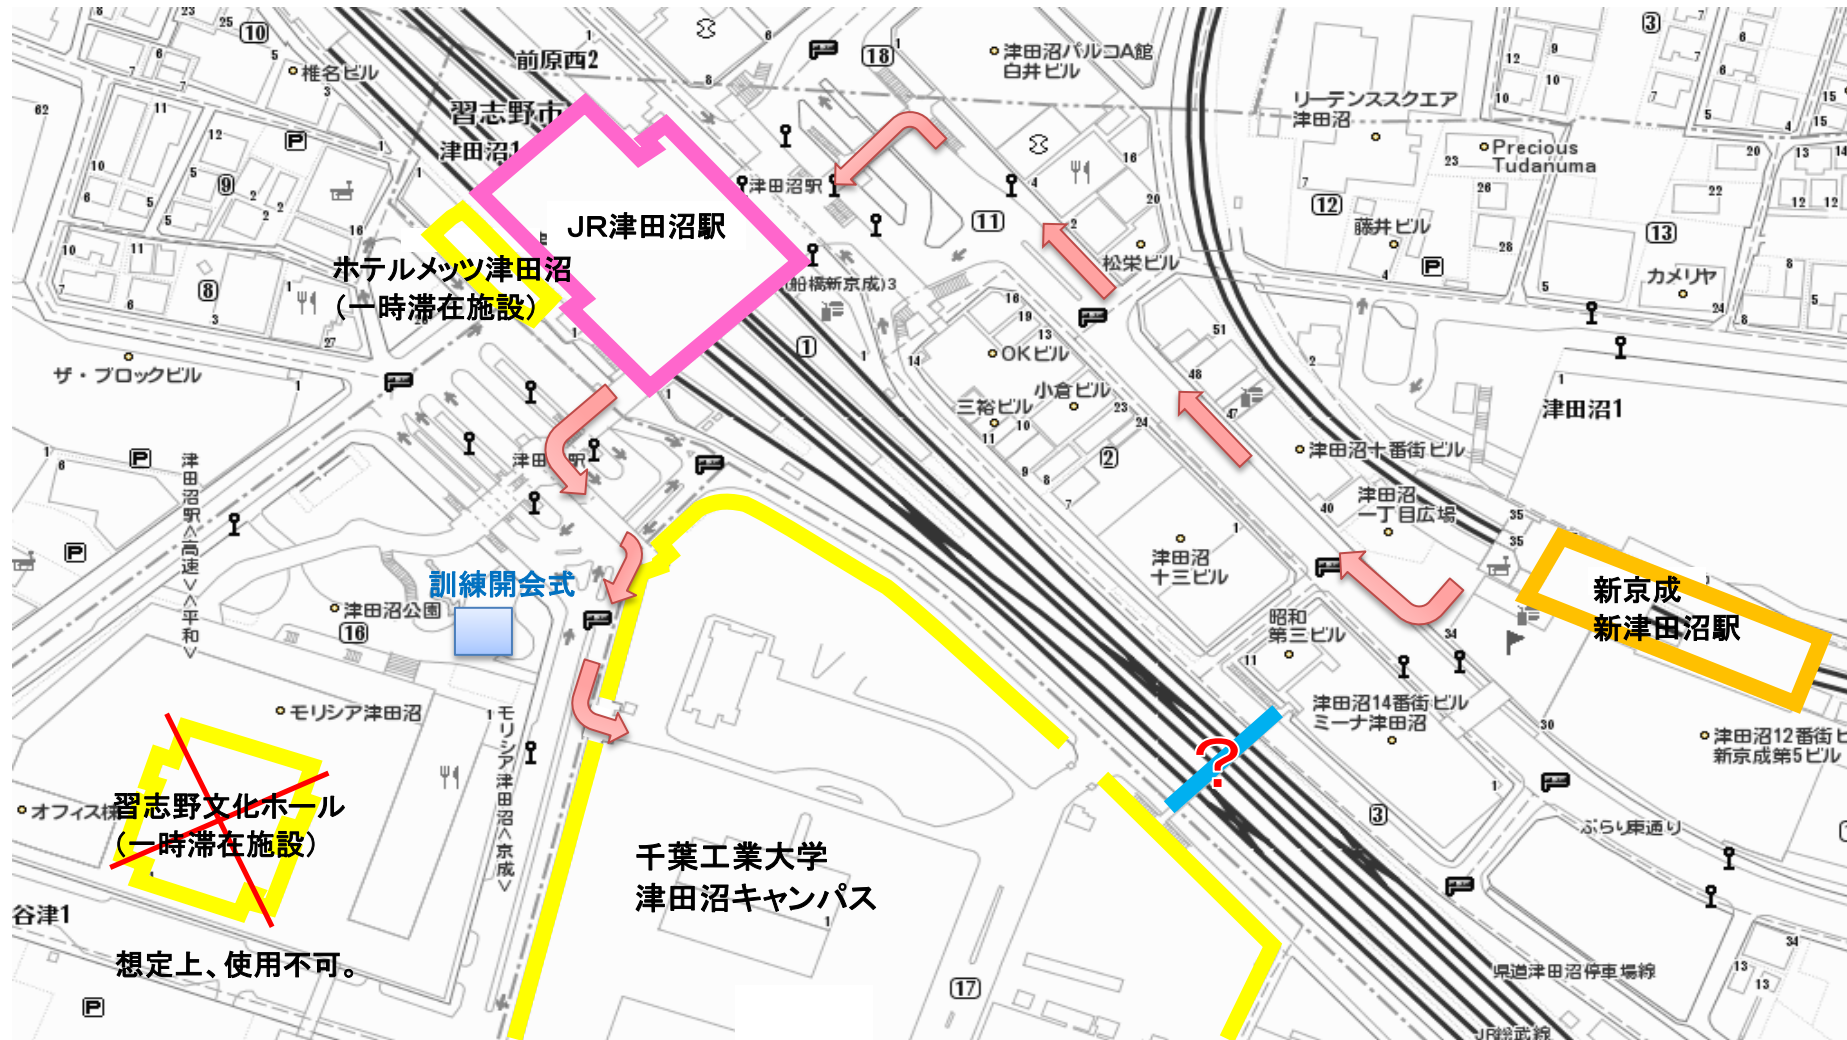

# 帰宅困難者移動経路

※京成津田沼駅からサンロードまでの移動経路は隣接する施設のため記載しない。

- …一時滞在施設
- …誘導経路