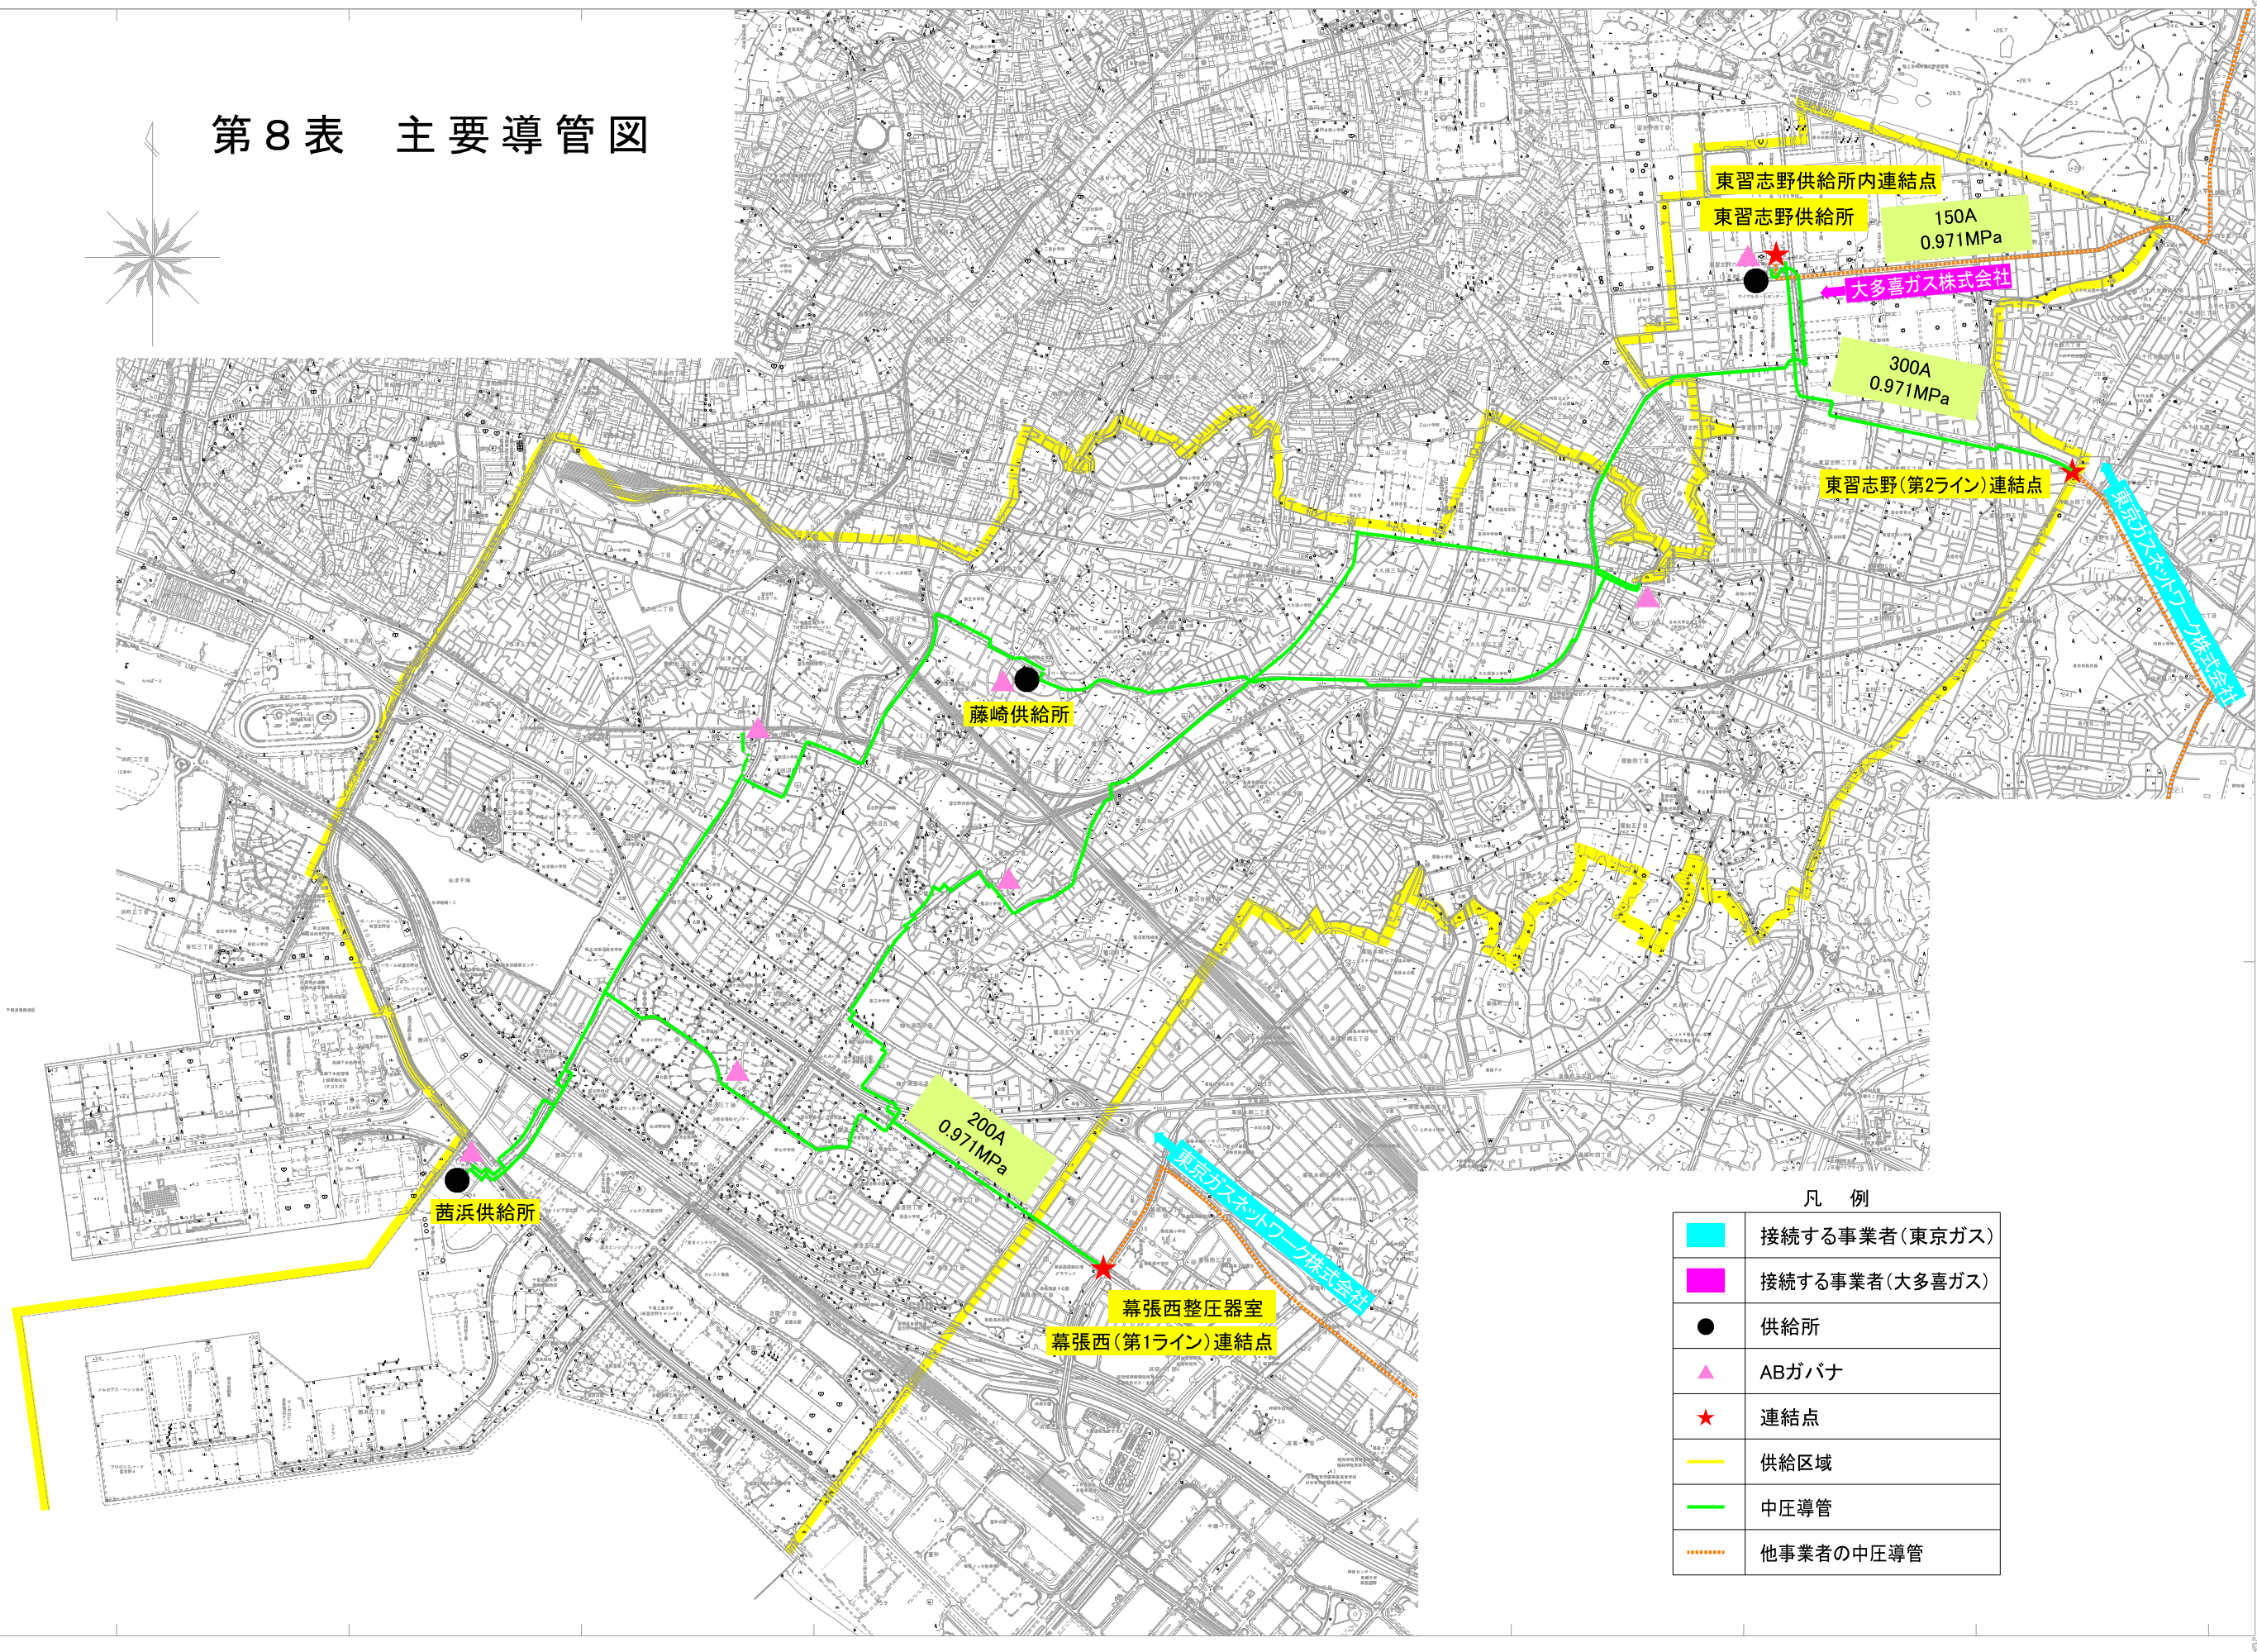

第8表 主要導管図

凡 例

| | |
|--|----------------|
| | 接続する事業者(東京ガス) |
| | 接続する事業者(大多喜ガス) |
| | 供給所 |
| | ABガバナ |
| | 連結点 |
| | 供給区域 |
| | 中圧導管 |
| | 他事業者の中圧導管 |

1:25,000 (100m=1cm) 0 100 500 1000m