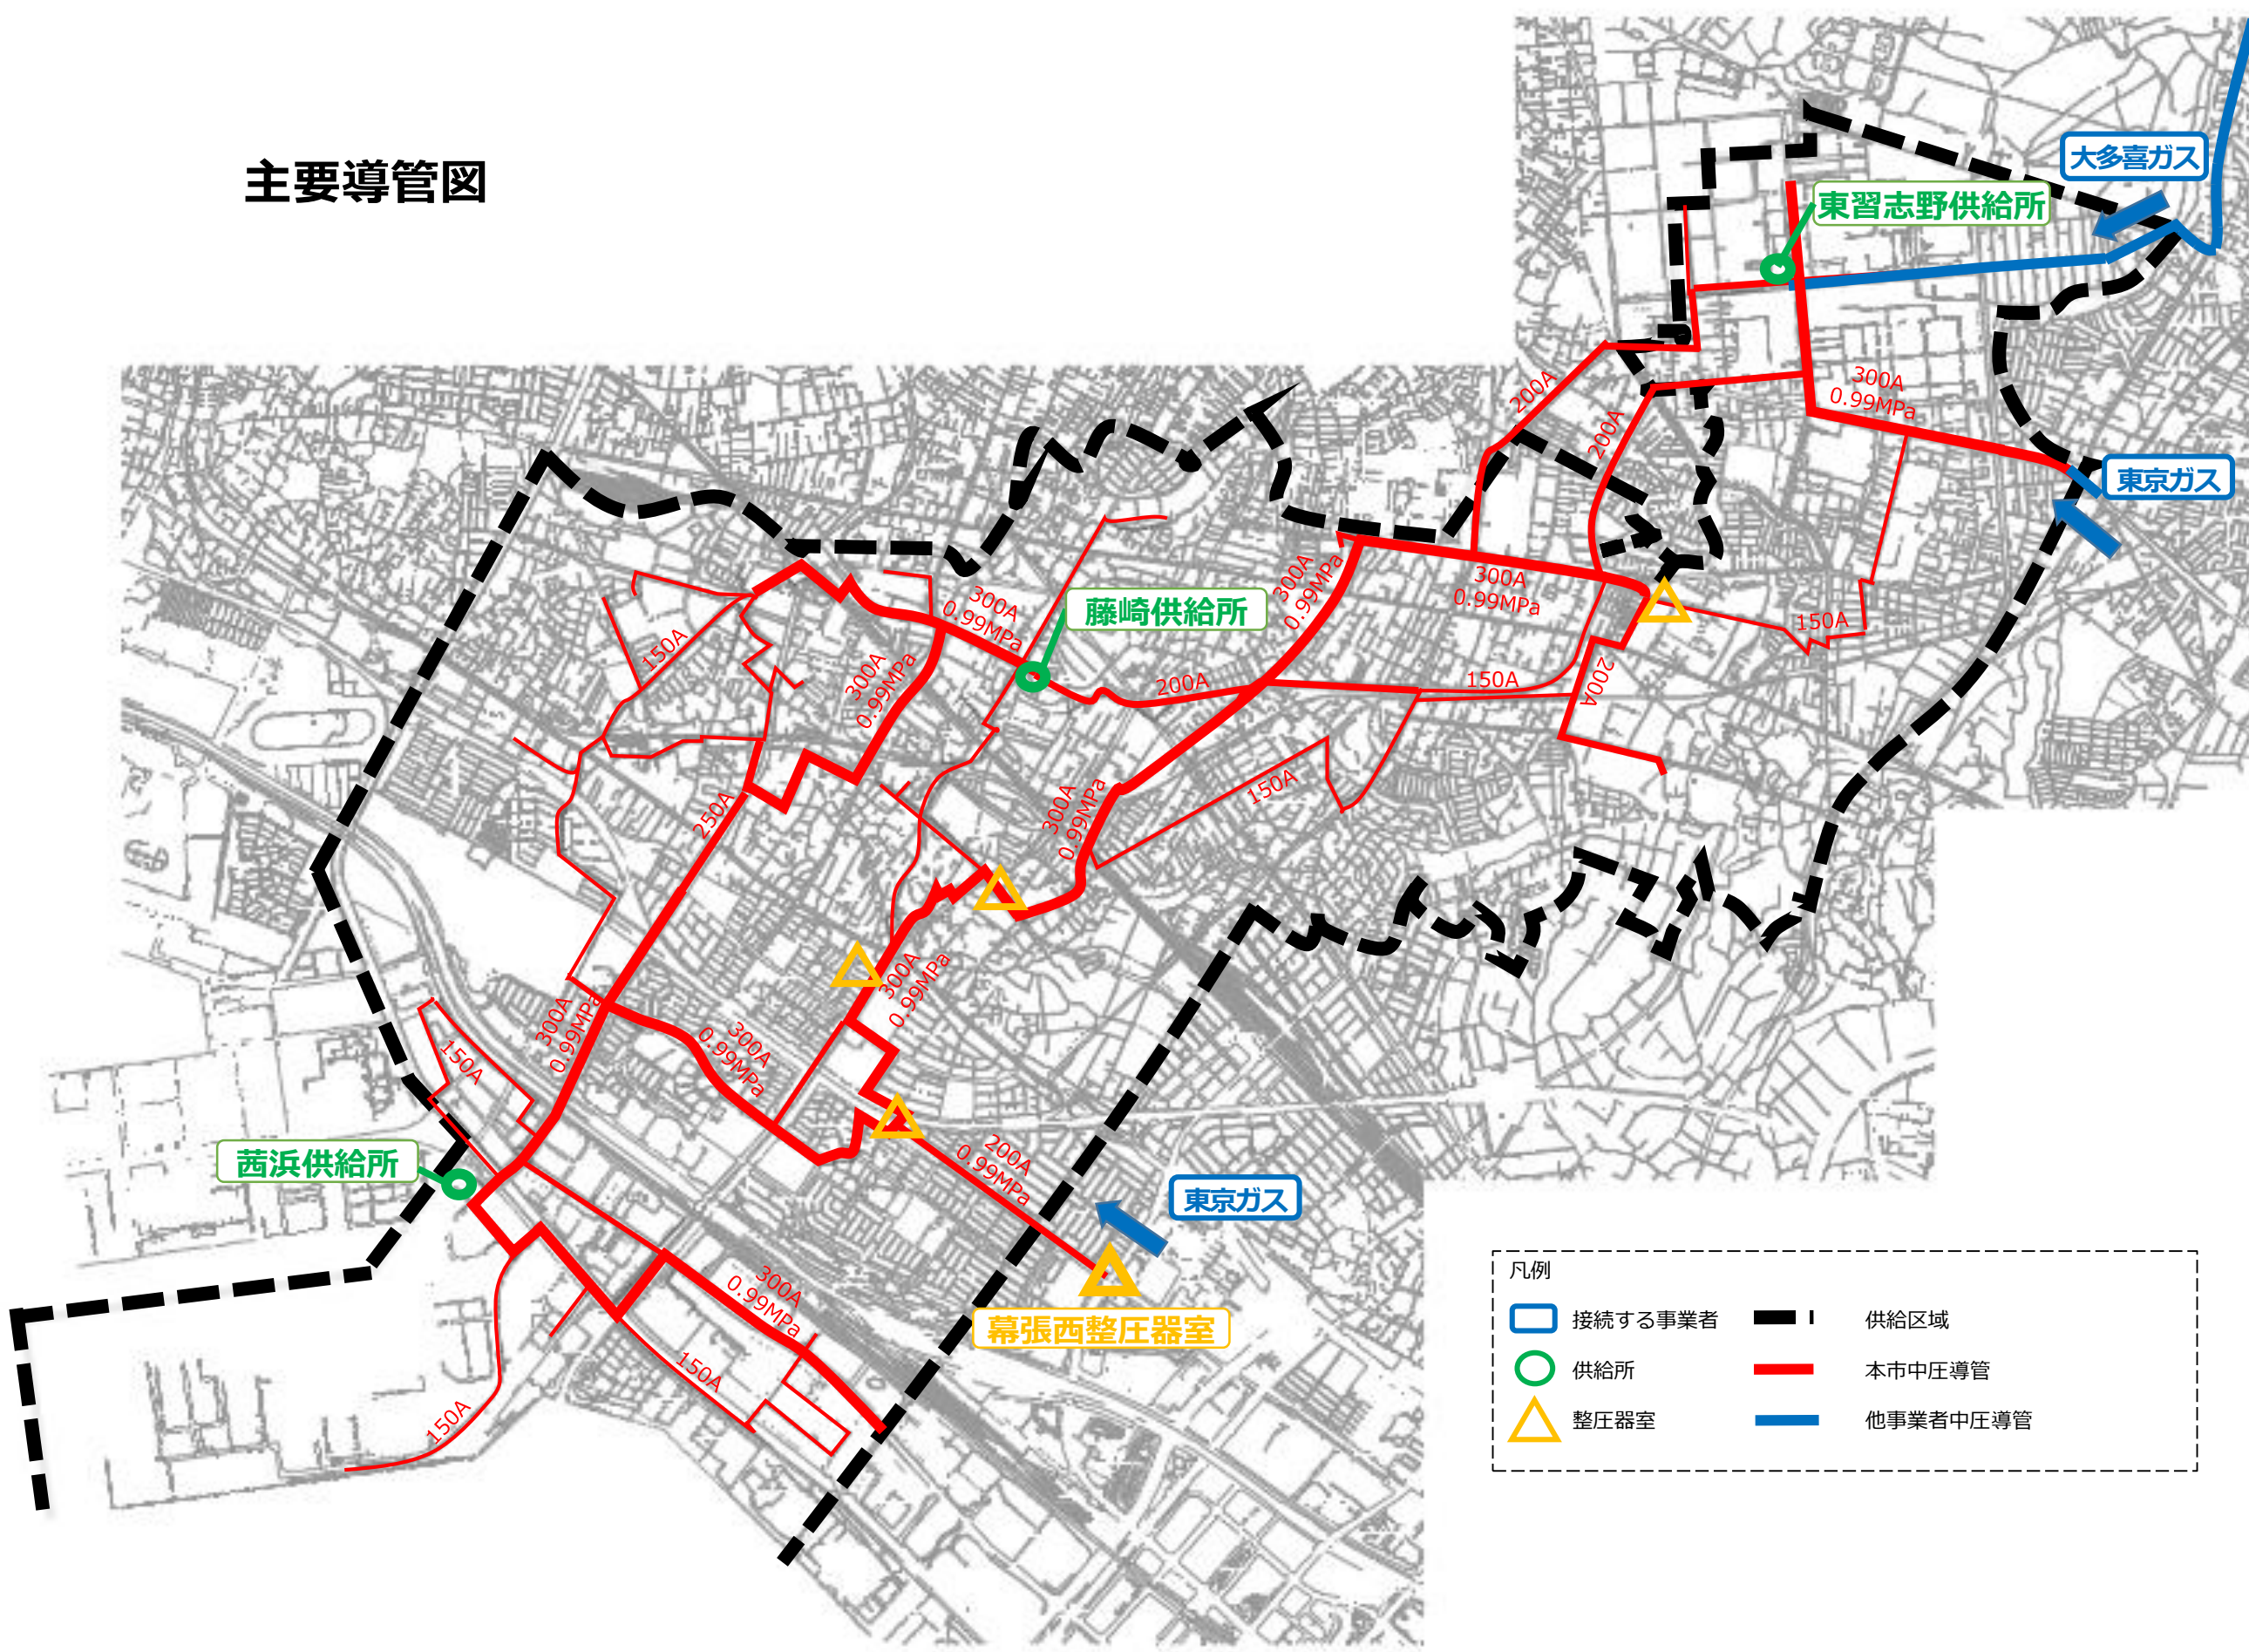

主要導管図

| 凡例 | | | |
|---|---------|---|----------|
|  | 接続する事業者 |  | 供給区域 |
|  | 供給所 |  | 本市中圧導管 |
|  | 整圧器室 |  | 他事業者中圧導管 |