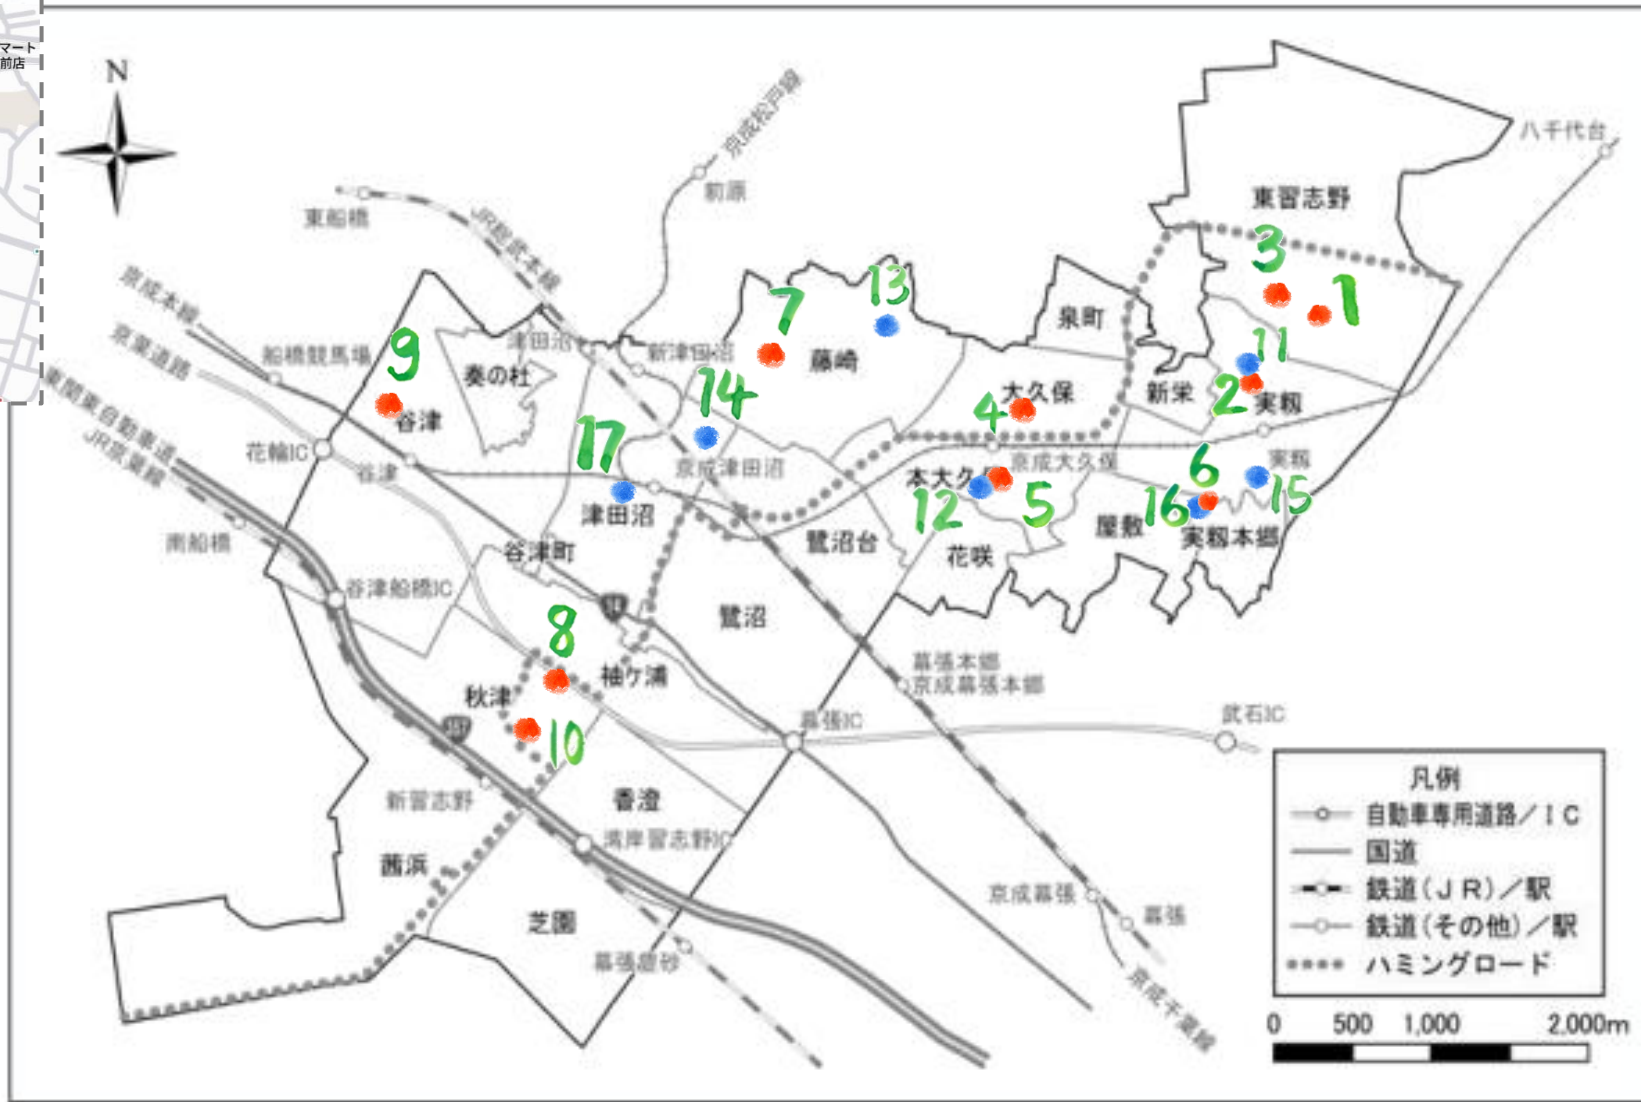

習志野市いばしょMAP

●子ども食堂

- 1 あいこカフェ
- 2 Amical Kitchen
- 3 ブレーメンこども食堂
- 4 SOMPO流子ども食堂 (そんぼの家京成大久保)
- 5 ななしのこども食堂
- 6 こども食堂なかよし
- 7 SOMPO流子ども食堂 (そんぼの家津田沼)
- 8 ならしの袖っ子テーブル
- 9 こども食堂 tetote
- 10 秋津みんな食堂

●学習支援の場・その他

- 11 習志野教室 (魚玄)
- 12 習志野教室 (プラッツ習志野)
- 13 がくしゅう広場ぬくもり (藤崎)
- 14 習志野教室 (notocoro)
- 15 がくしゅう広場ぬくもり (実靱)
- 16 習志野教室 (実靱パークサイド)
- 17 ハイティーンズカフェMarutto
- 18 ふなばし地域若者サポートステーション