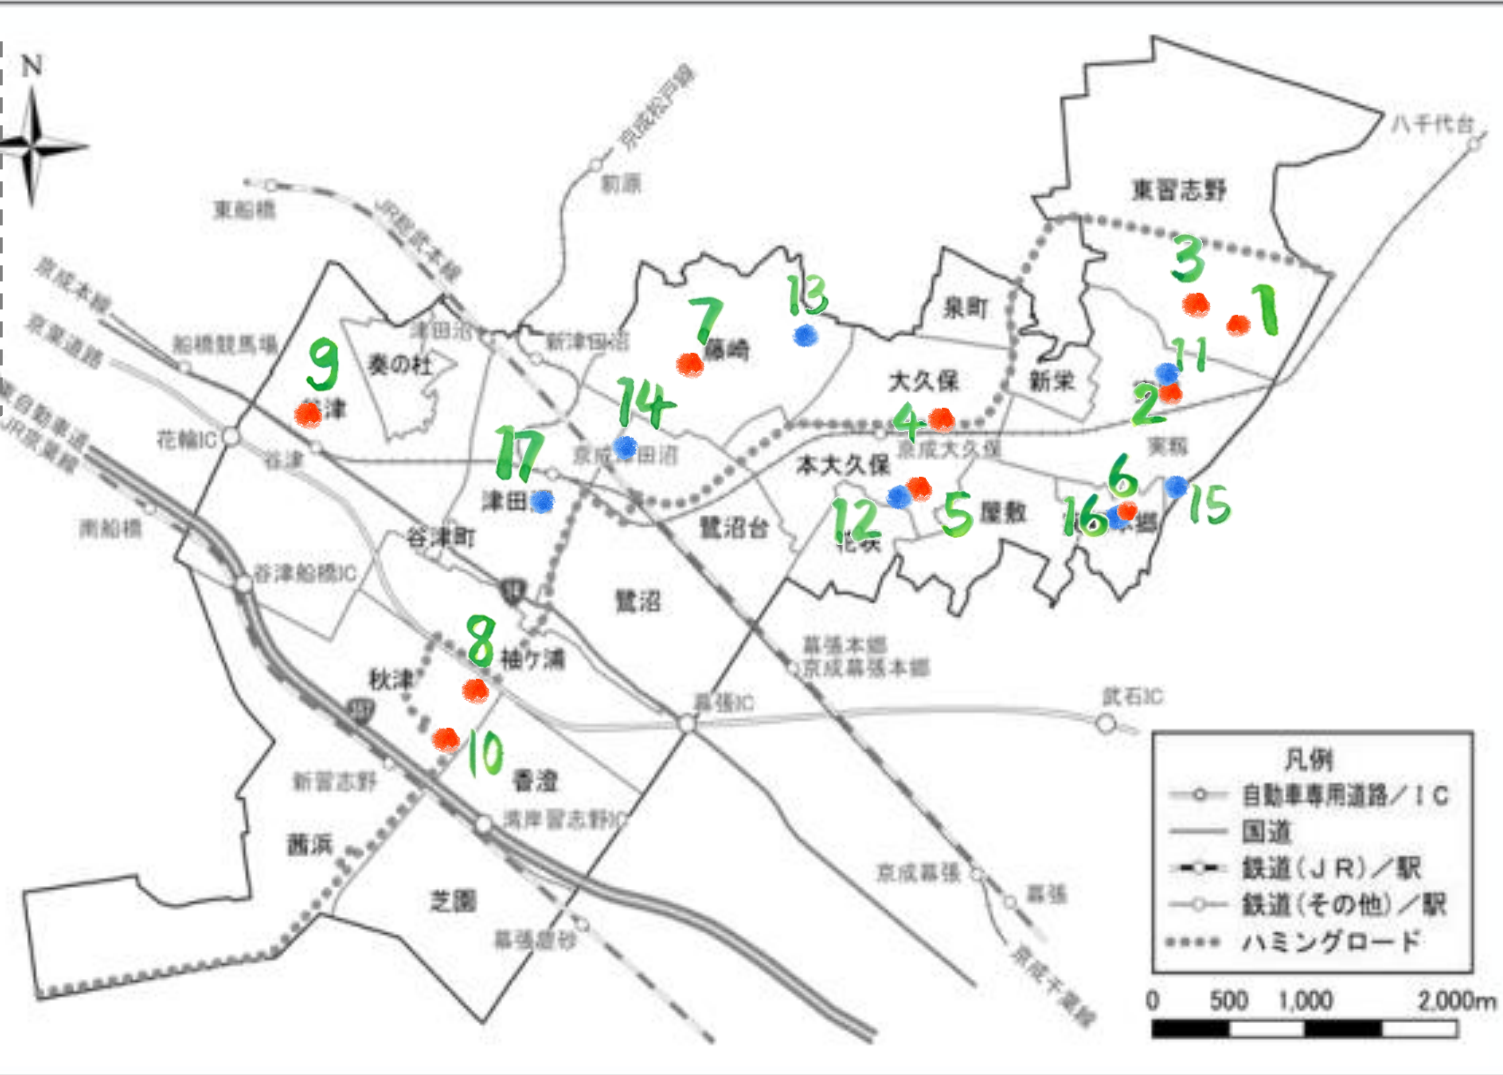

習志野市いばしょMAP

● こども食堂

- 1 あいこカフェ
- 2 Amical Kitchen
- 3 ブレーメン子ども食堂
- 4 SOMPO流子子ども食堂
(そんぽの家京成大久保)
- 5 ななしのこども食堂
- 6 こども食堂なかよし
- 7 SOMPO流子子ども食堂
(そんぽの家津田沼)
- 8 ならしの袖っ子テーブル
- 9 こども食堂 tetote
- 10 秋津みんな食堂

● 学習支援の場・その他

- 11 習志野教室(魚玄)
- 12 習志野教室(プラッツ習志野)
- 13 がくしゅう広場ぬくもり(藤崎)
- 14 習志野教室(notocoro)
- 15 がくしゅう広場ぬくもり(実籾)
- 16 習志野教室
(実籾パークサイド)
- 17 ハイティーンズカフェMarutto
- 18 ふなばし地域若者
サポートステーション