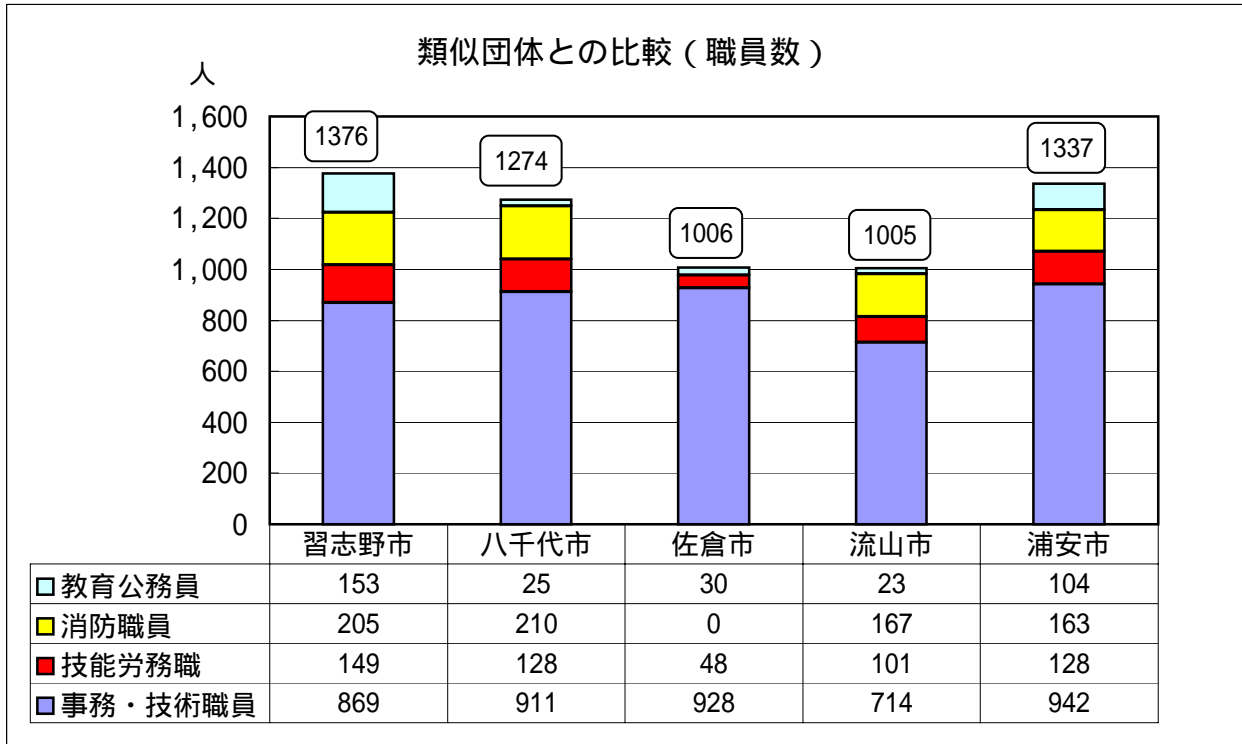

7 類似団体との比較：職員数

上記のグラフは、普通会計における職員数を比較したものです。

習志野市は、他市と比較して、幼稚園(15園)・市立高等学校(1校)・保育所(14ヶ所)等の公共施設を多く有しているため、教育公務員・事務職員数が多くなっています。

佐倉市のように、消防・清掃を広域業務で行っているため、専任職員がいない事例もあります。