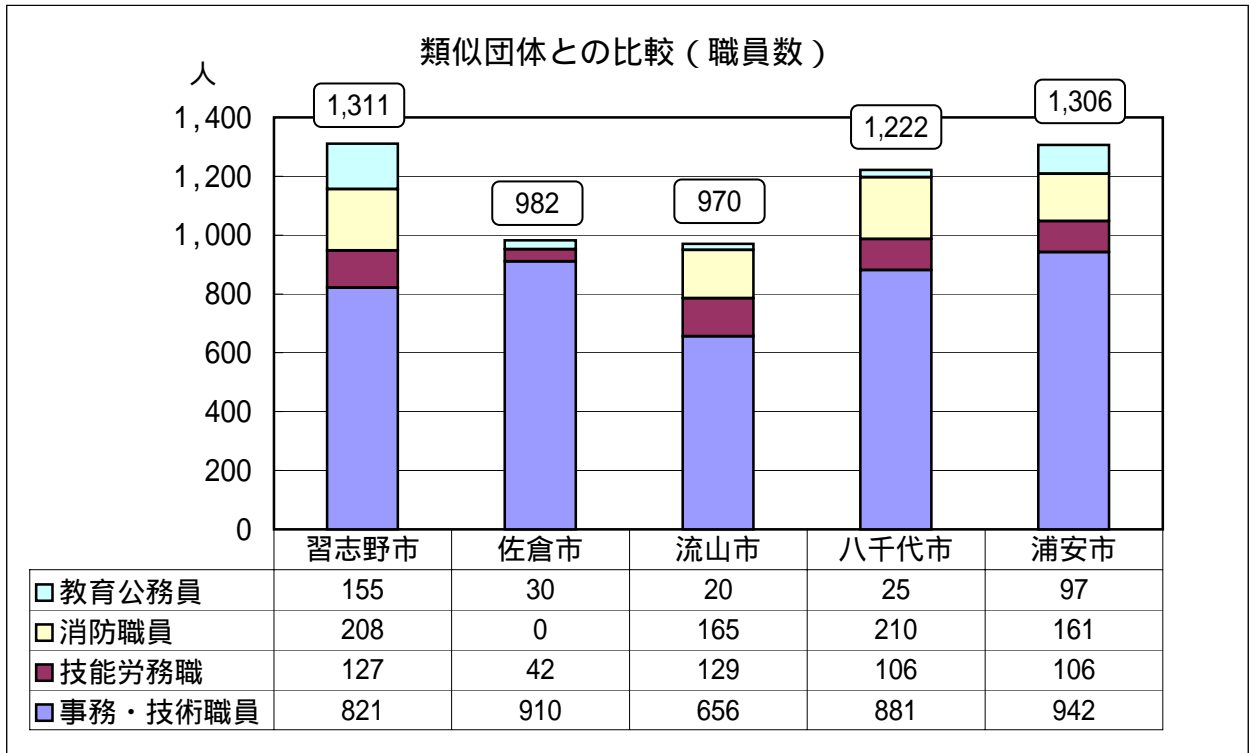

## 7 類似団体との比較：職員数

上記のグラフは、普通会計における職員数を比較したものです。

習志野市は、他市と比較して、幼稚園(14園)・市立高等学校(1校)・保育所(13ヶ所)・こども園(1園)等の公共施設を多く有しているため、教育公務員・事務職員数が多くなっています。

佐倉市のように、消防・清掃を一部事務組合での広域業務で行っているため、専任職員がいない事例もあります。

類似団体は、人口規模と産業構造を基準として設定されているもので、千葉県内では市川市、松戸市、佐倉市、柏市、流山市、八千代市、浦安市の7市が類似団体になります。

ここでは、人口規模の近い佐倉市、流山市、八千代市、浦安市との比較をしていきます。