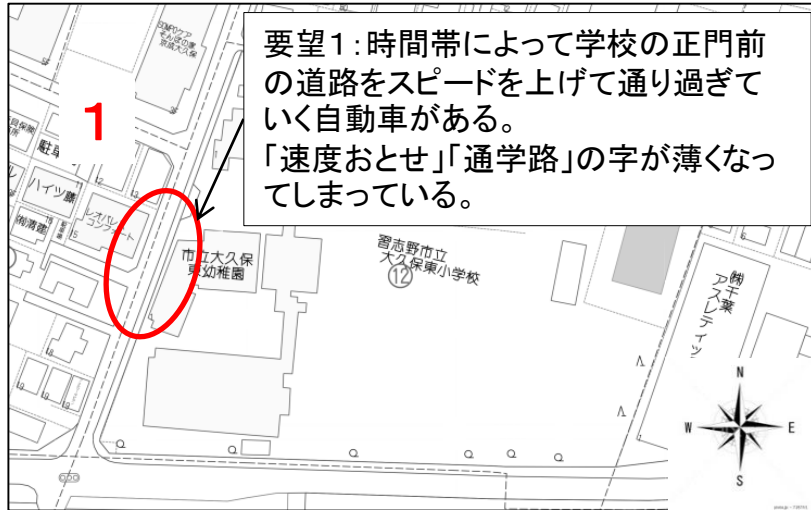

千葉県 習志野市 大久保東小学校 通学路対策箇所図

【合同点検メンバー】教育委員会、小学校、PTA、習志野警察署、習志野市道路管理課、防犯安全課