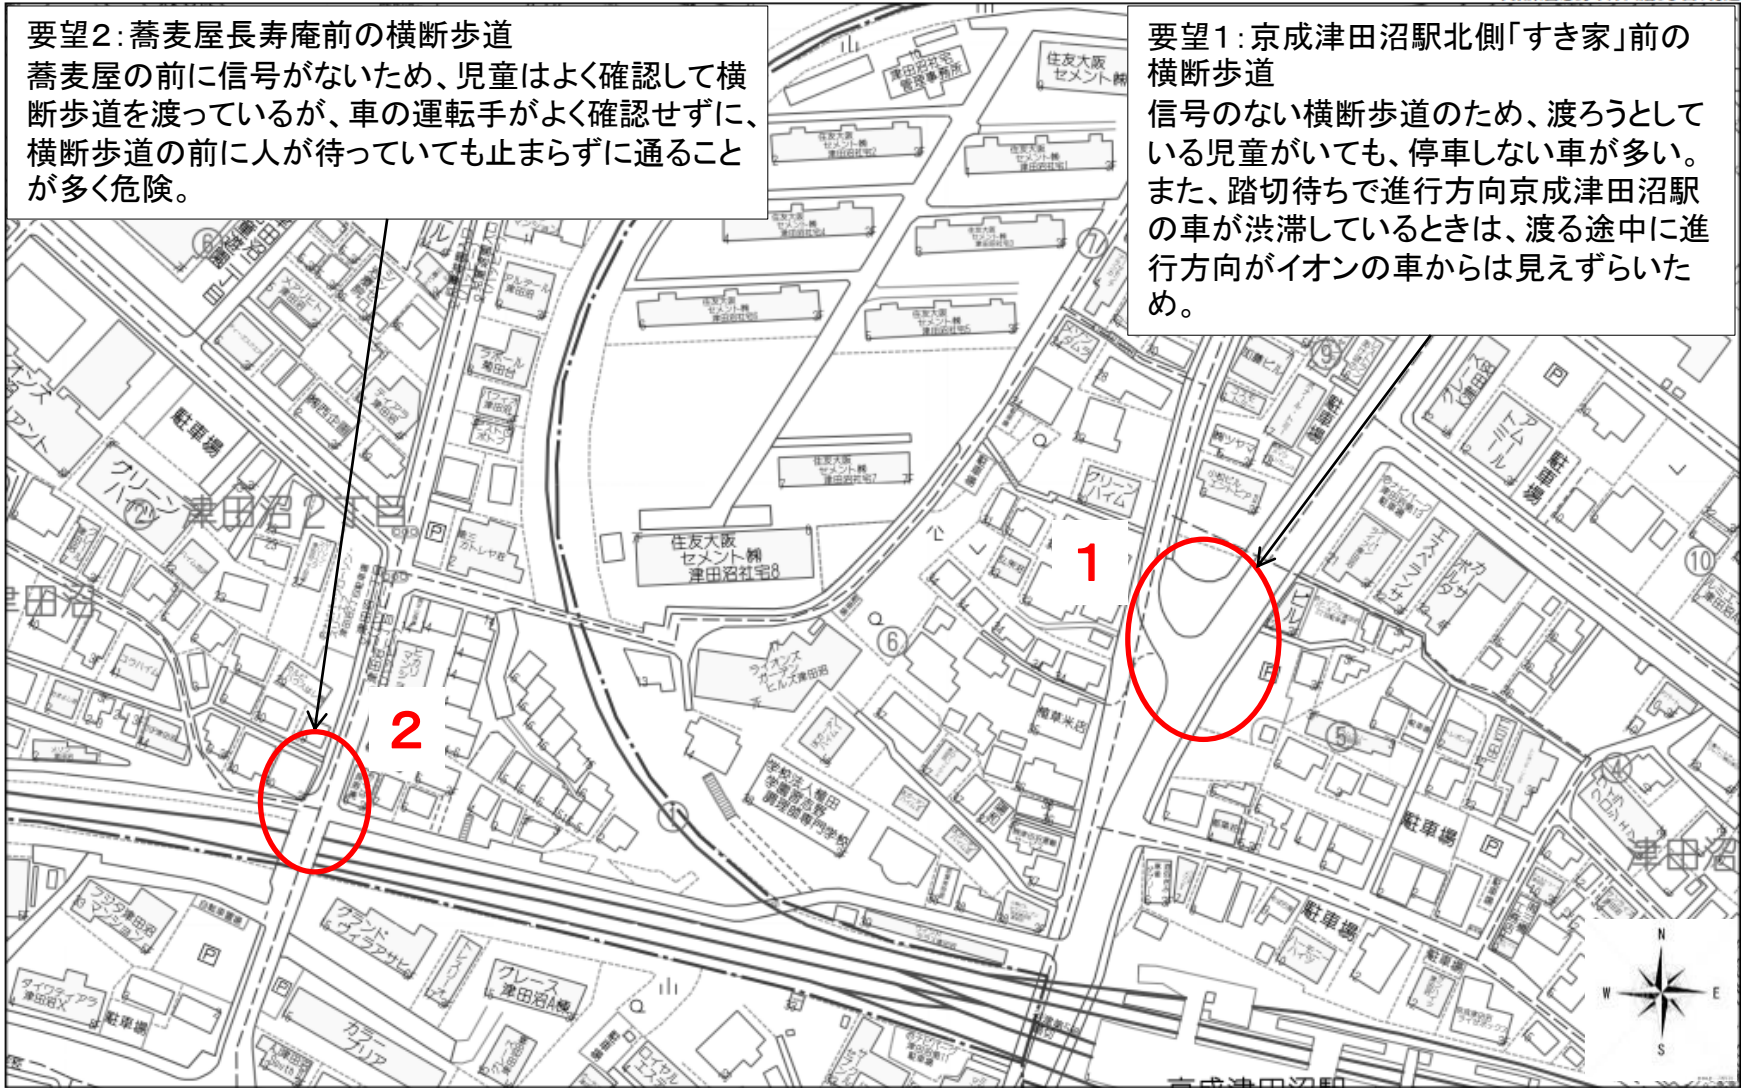

千葉県 習志野市 津田沼小学校 通学路対策箇所図

【合同点検メンバー】教育委員会、小学校、PTA、習志野警察署、習志野市道路管理課、防犯安全課

要望2: 蕎麦屋長寿庵前の横断歩道

蕎麦屋の前に信号がないため、児童はよく確認して横断歩道を渡っているが、車の運転手がよく確認せずに、横断歩道の前に人が待っていても止まらずに通ることが多く危険。

要望1: 京成津田沼駅北側「すき家」前の横断歩道

信号のない横断歩道のため、渡ろうとしている児童がいても、停車しない車が多い。また、踏切待ちで進行方向京成津田沼駅の車が渋滞しているときは、渡る途中に進行方向がイオンの車からは見えづらいため。