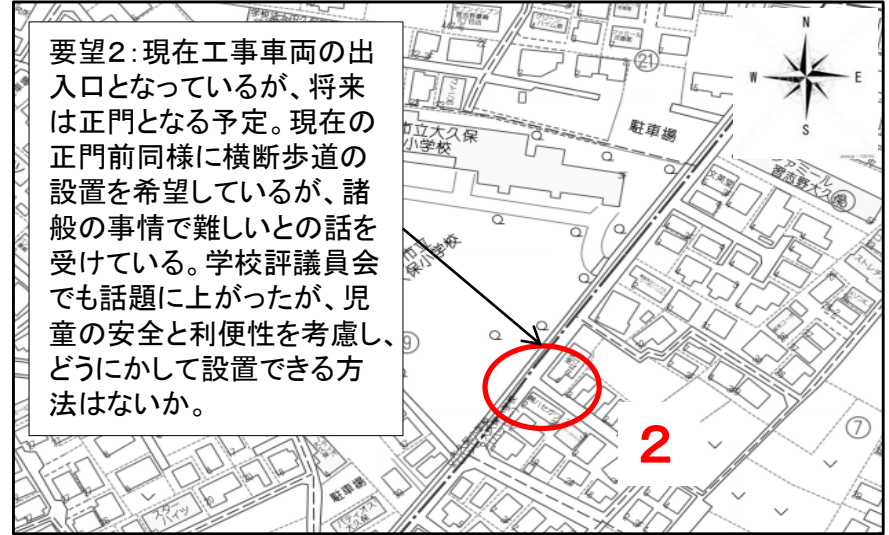

千葉県 習志野市 大久保小学校 通学路対策箇所図

【合同点検メンバー】教育委員会、小学校、PTA、習志野警察署、習志野市道路管理課、防犯安全課