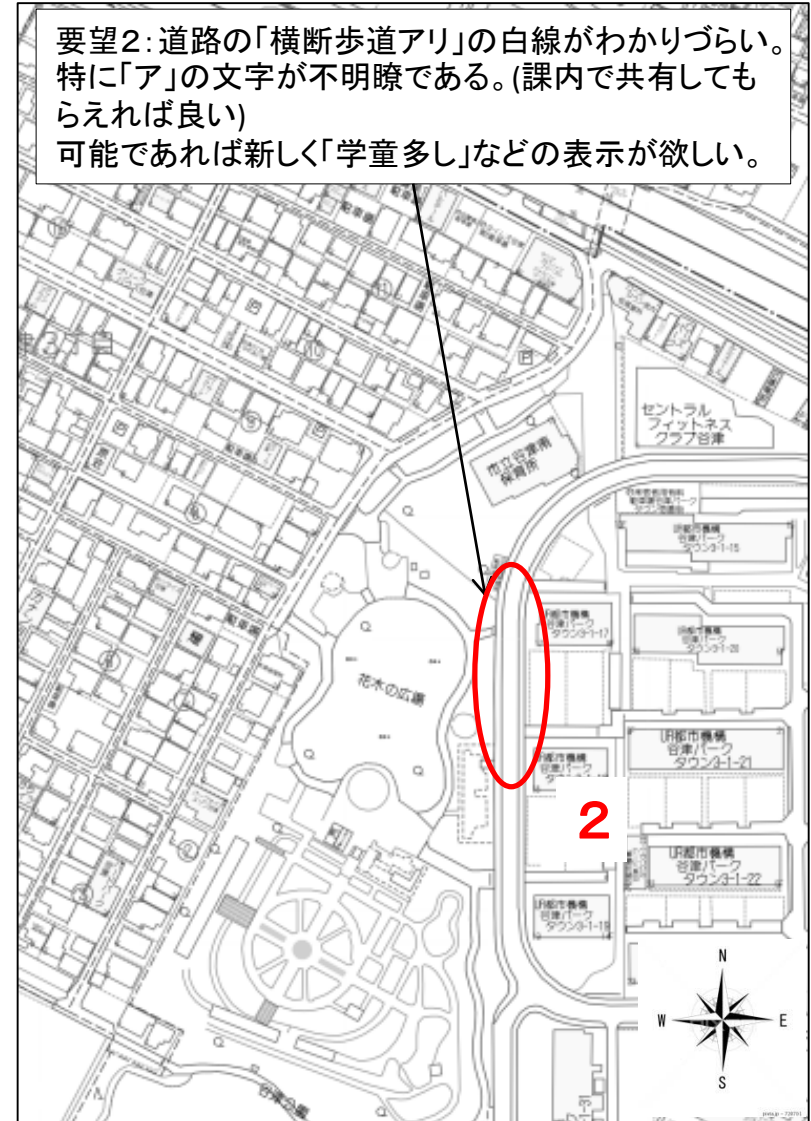

千葉県 習志野市 谷津南小学校 通学路対策箇所図

【合同点検メンバー】教育委員会、小学校、PTA、習志野警察署、習志野市道路管理課、防犯安全課