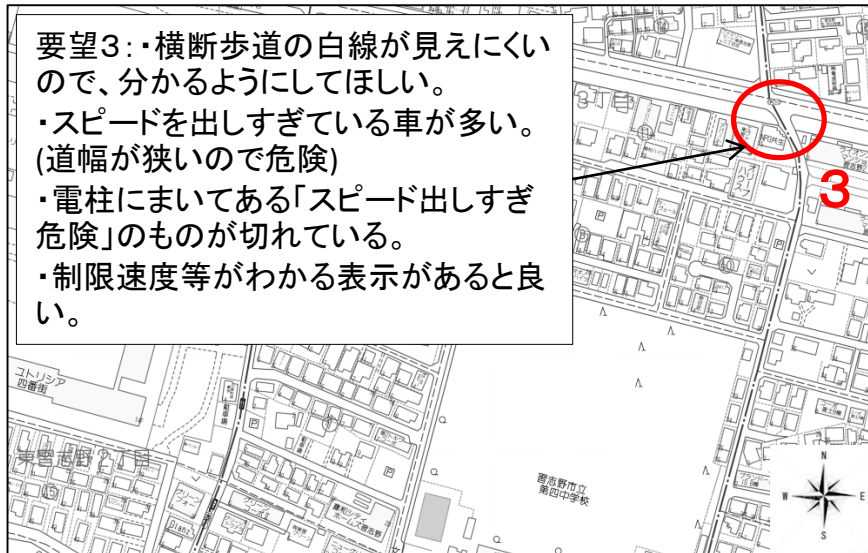

千葉県 習志野市 東習志野小学校 通学路対策箇所図

【合同点検メンバー】教育委員会、小学校、PTA、習志野警察署、習志野市道路管理課、防犯安全課