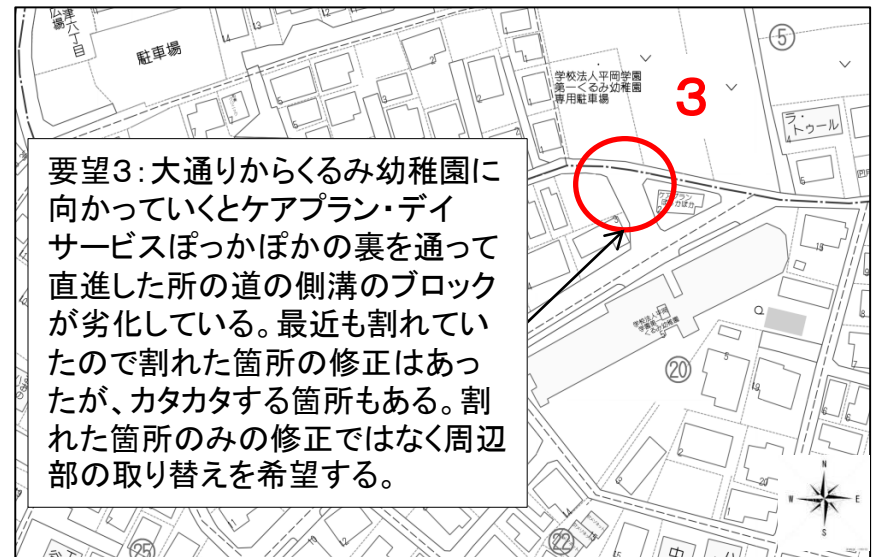

千葉県 習志野市 谷津小学校 通学路対策箇所図

【合同点検メンバー】教育委員会、小学校、PTA、習志野警察署、習志野市道路管理課、防犯安全課