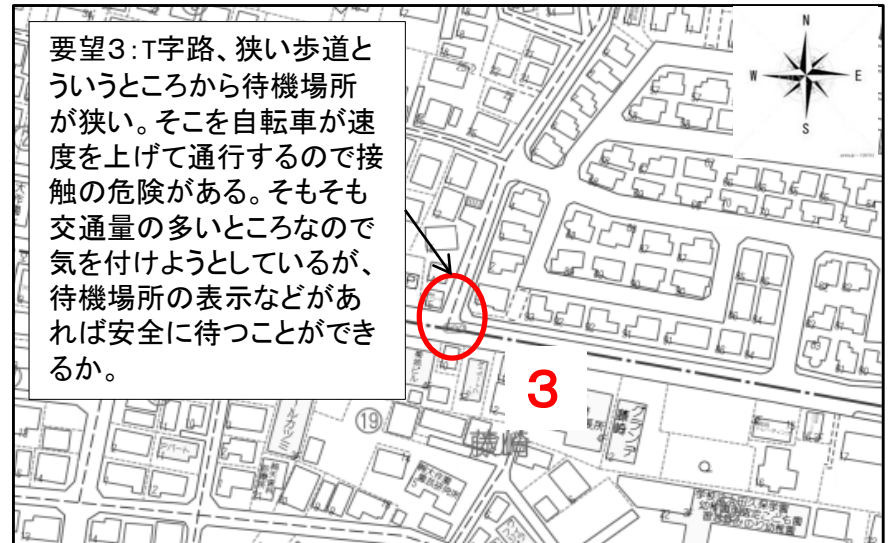

千葉県 習志野市 大久保小学校 通学路対策箇所図

【合同点検メンバー】教育委員会、小学校、PTA、習志野警察署、習志野市道路管理課、防犯安全課