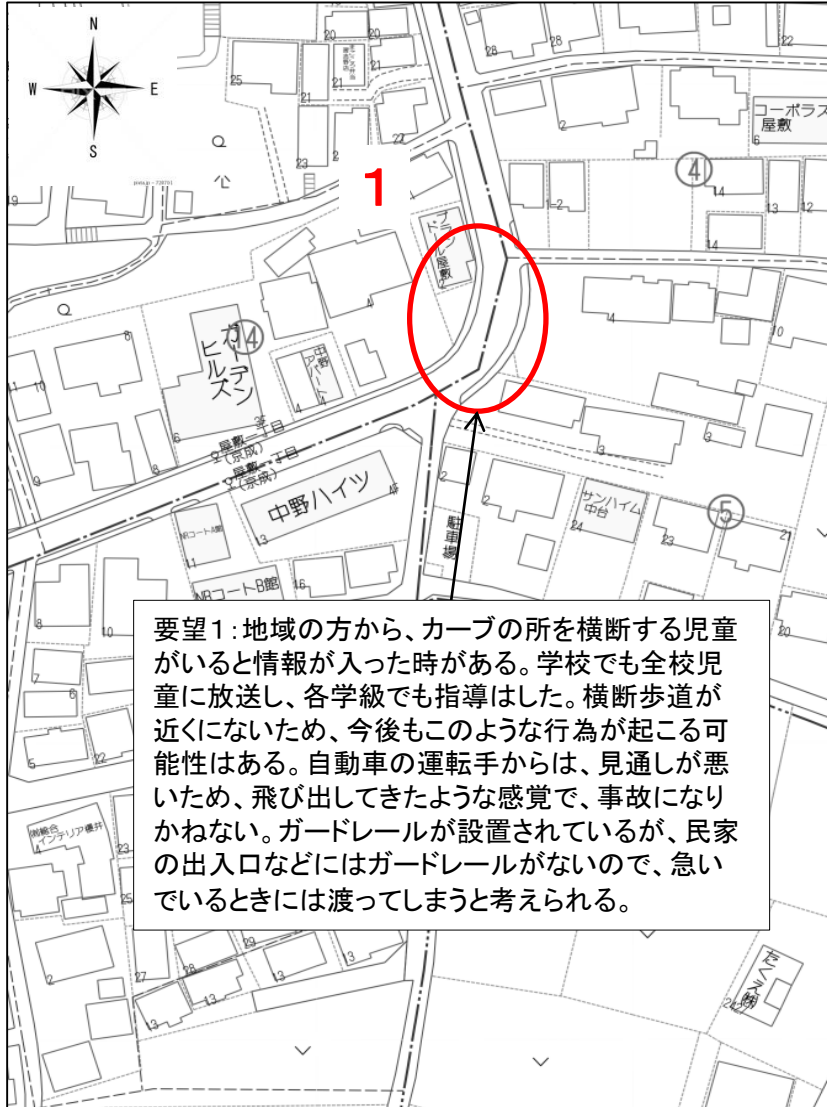

千葉県 習志野市 津田沼小学校 通学路対策箇所図

【合同点検メンバー】教育委員会、小学校、PTA、習志野警察署、習志野市道路管理課、防犯安全課

要望2: 蕎麦屋長寿庵前の横断歩道

蕎麦屋の前に信号がないため、児童はよく確認して横断歩道を渡っているが、車の運転手がよく確認せずに、横断歩道の前に人が待っていても止まらずに通ることが多く危険。

要望1: 京成津田沼駅北側「すき家」前の横断歩道

信号のない横断歩道のため、渡ろうとしている児童がいても、停車しない車が多い。また、踏切待ちで進行方向京成津田沼駅の車が渋滞しているときは、渡る途中に進行方向がイオンの車からは見えづらいため。

千葉県 習志野市 東習志野小学校 通学路対策箇所図

【合同点検メンバー】教育委員会、小学校、PTA、習志野警察署、習志野市道路管理課、防犯安全課

千葉県 習志野市 袖ヶ浦東小学校 通学路対策箇所図

【合同点検メンバー】教育委員会、小学校、PTA、習志野警察署、習志野市道路管理課、防犯安全課

千葉県 習志野市 屋敷小学校 通学路対策箇所図

【合同点検メンバー】教育委員会、小学校、PTA、習志野警察署、習志野市道路管理課、防犯安全課

要望1: 校門近くの墓地脇の下り坂から踏切までの途中にある交差点について、見通しが悪く、すり抜けていく車、バイク、自転車が危険である。保護者から反対方向のカーブミラーやランプの設置を希望する声があがっている。

要望2: 津田沼中央病院前の通りと通学路のT字路は、歩行者用の信号がないため、子どもたちも車用の信号を見て渡るしかないが、大人の真似をして車の流れの切れ目で渡っている現状がある。歩行者用の信号を設置してほしい。