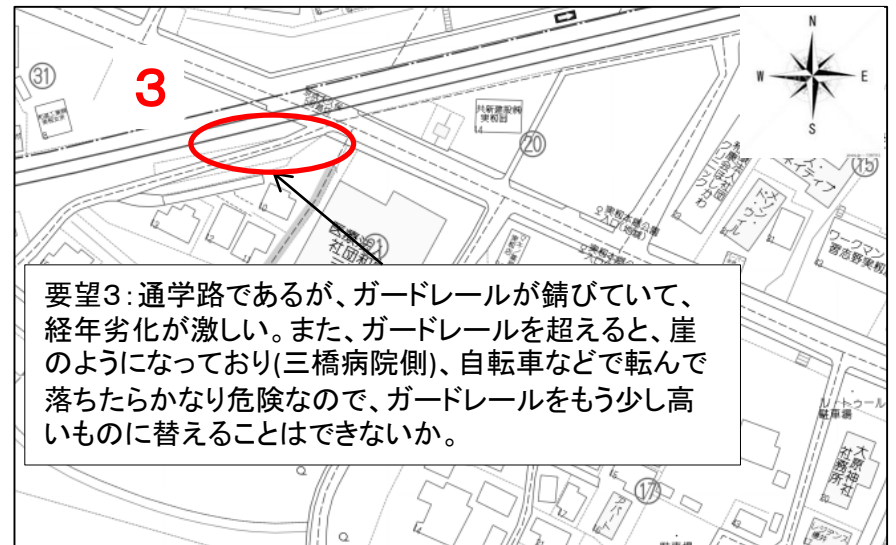

千葉県 習志野市 実籾小学校 通学路対策箇所図

【合同点検メンバー】教育委員会、小学校、PTA、習志野警察署、習志野市道路管理課、防犯安全課