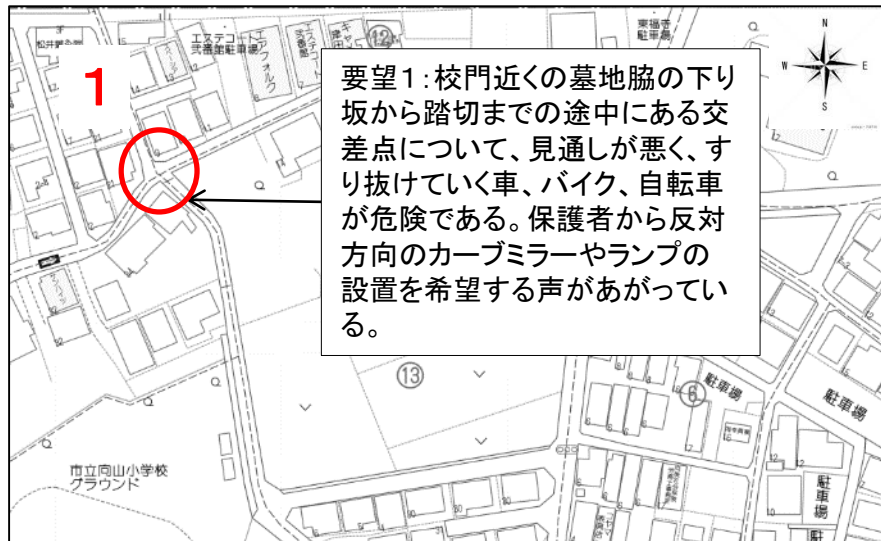

千葉県 習志野市 藤崎小学校 通学路対策箇所図

【合同点検メンバー】教育委員会、小学校、PTA、習志野警察署、習志野市道路管理課、防犯安全課

千葉県 習志野市 実花小学校 通学路対策箇所図

【合同点検メンバー】教育委員会、小学校、PTA、習志野警察署、習志野市道路管理課、防犯安全課

千葉県 習志野市 向山小学校 通学路対策箇所図

【合同点検メンバー】教育委員会、小学校、PTA、習志野警察署、習志野市道路管理課、防犯安全課

要望1: 校門近くの墓地脇の下り坂から踏切までの途中にある交差点について、見通しが悪く、すり抜けていく車、バイク、自転車が危険である。保護者から反対方向のカーブミラーやランプの設置を希望する声があがっている。

要望2: 津田沼中央病院前の通りと通学路のT字路は、歩行者用の信号がないため、子どもたちも車用の信号を見て渡るしかないが、大人の真似をして車の流れの切れ目で渡っている現状がある。歩行者用の信号を設置してほしい。