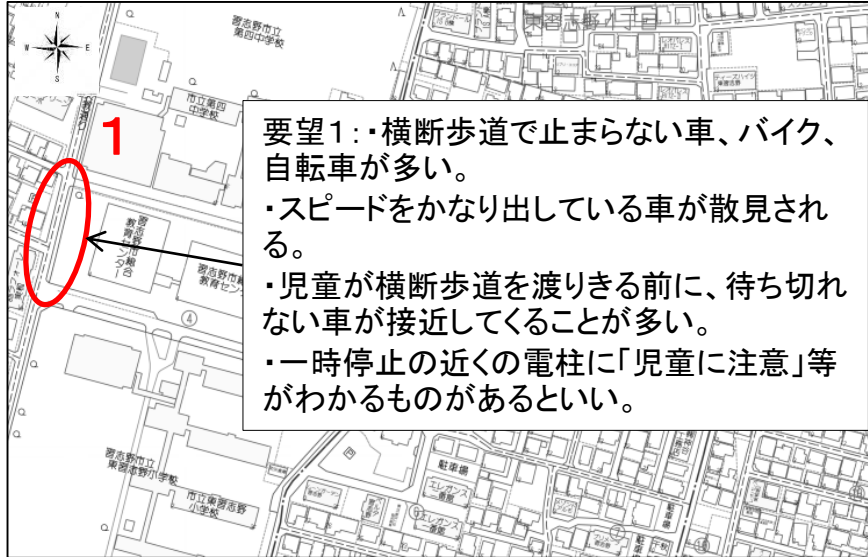

千葉県 習志野市 東習志野小学校 通学路対策箇所図

【合同点検メンバー】教育委員会、小学校、PTA、習志野警察署、習志野市道路管理課、防犯安全課