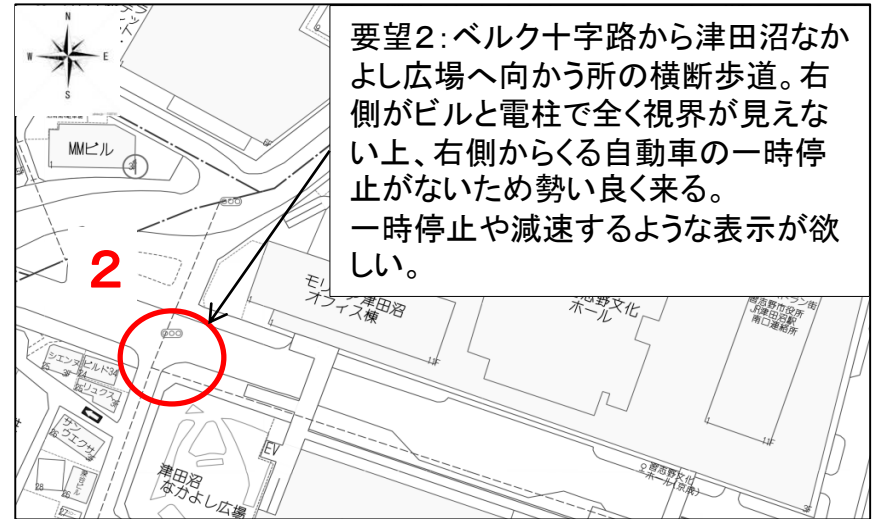

千葉県 習志野市 谷津小学校 通学路対策箇所図

【合同点検メンバー】教育委員会、小学校、PTA、習志野警察署、習志野市道路管理課、防犯安全課