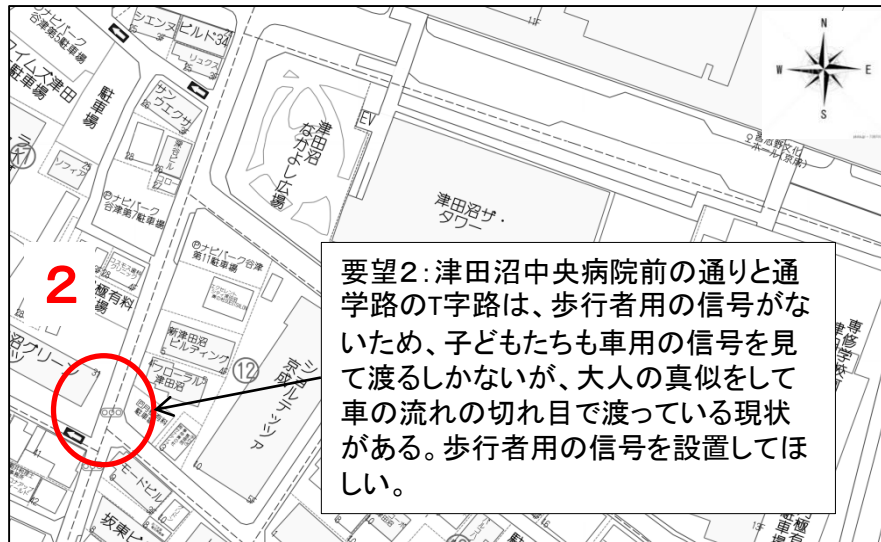

千葉県 習志野市 藤崎小学校 通学路対策箇所図

【合同点検メンバー】教育委員会、小学校、PTA、習志野警察署、習志野市道路管理課、防犯安全課

千葉県 習志野市 実花小学校 通学路対策箇所図

【合同点検メンバー】教育委員会、小学校、PTA、習志野警察署、習志野市道路管理課、防犯安全課

千葉県 習志野市 向山小学校 通学路対策箇所図

【合同点検メンバー】教育委員会、小学校、PTA、習志野警察署、習志野市道路管理課、防犯安全課

要望1: 校門近くの墓地脇の下り坂から踏切までの途中にある交差点について、見通しが悪く、すり抜けていく車、バイク、自転車が危険である。保護者から反対方向のカーブミラーやランプの設置を希望する声があがっている。

要望2: 津田沼中央病院前の通りと通学路のT字路は、歩行者用の信号がないため、子どもたちも車用の信号を見て渡るしかないが、大人の真似をして車の流れの切れ目で渡っている現状がある。歩行者用の信号を設置してほしい。