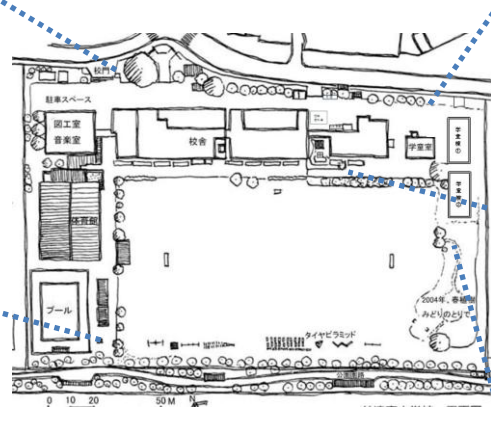

## サクランボに鳥よけネットかけしました

シイタケのほだ木

ブルーベリー

百葉箱