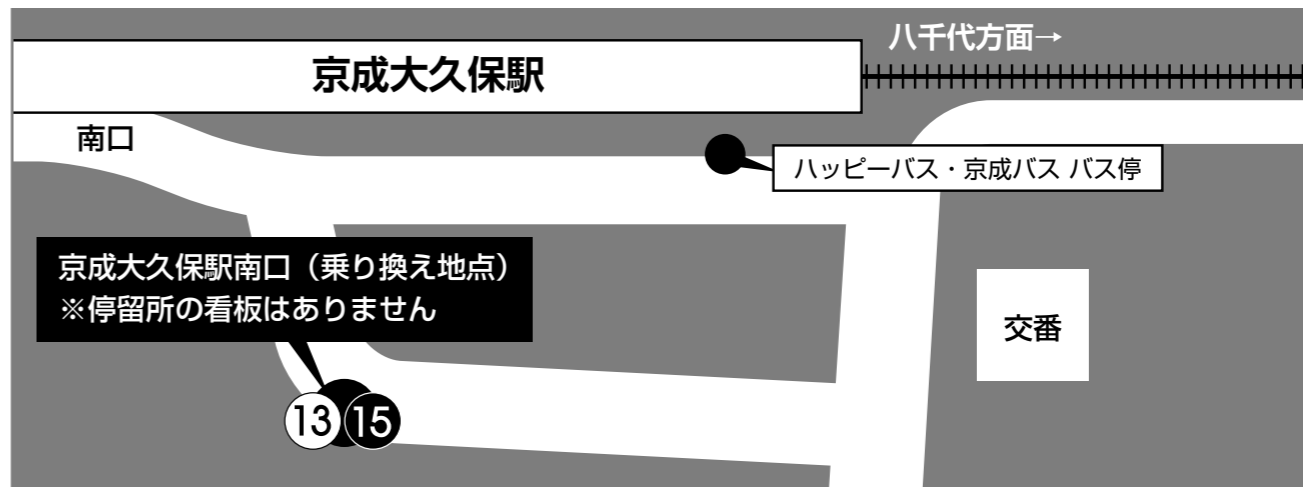

芙蓉園 右回りルート		1便	3便	5便
停留所名		時分	時分	時分
①	芙蓉園発	7:55	11:15	14:20
②	やまと屋駐車場前	03	23	28
③	第七分団前	06	26	31
④	京葉銀行前	09	29	34
⑤	東習四丁目市営住宅前	11	31	36
⑥	東習志野五丁目中央バス停	14	34	39
⑦	東習志野五丁目北バス停	16	36	41
⑧	東習志野八丁目南バス停	18	38	43
⑨	実花小学校入口バス停	23	43	48
⑩	三山八丁目バス停	24	44	49
⑪	公務員住宅バス停	25	45	50
⑫	平和団地向かい	26	46	51
⑬	第五分団前	27	47	52
⑭	大久保東郵便局バス停	31	51	56
⑮	京成大久保駅南口 (乗り継ぎ地点により3分程停車)	8:34着	11:54着	14:59着
		8:37発	11:57発	15:02発
⑯	本大久保第二保育所向かい	40	12:00	05
⑰	屋敷バス停	42	02	07
⑱	花咲入口	46	06	11
⑲	屋敷一丁目バス停	50	10	15
①	芙蓉園着	8:55	12:15	15:20

芙蓉園 左回りルート		2便	4便	6便
停留所名		時分	時分	時分
①	芙蓉園発	10:00	13:05	16:05
⑱	屋敷一丁目バス停	04	09	09
⑱	花咲入口	09	14	14
⑰	屋敷バス停	12	17	17
⑯	本大久保第二保育所前	14	19	19
⑮	京成大久保駅南口 (乗り継ぎ地点により4分程停車)	10:17着	13:22着	16:22着
		10:21発	13:26発	16:26発
⑭	大久保東郵便局バス停	24	29	29
⑱	第五分団向かい	27	32	32
⑫	平和団地前	28	33	33
⑪	公務員住宅バス停	29	34	34
⑩	三山八丁目バス停	31	36	36
⑨	実花小学校入口バス停	33	38	38
⑧	東習志野八丁目南バス停	38	43	43
⑦	東習志野五丁目北バス停	40	45	45
⑥	東習志野五丁目中央バス停	42	47	47
⑤	東習四丁目市営住宅向かい	43	48	48
④	京葉銀行向かい	47	52	52
③	第七分団向かい	50	55	55
②	丸山建設部前	54	59	59
①	芙蓉園着	11:00	14:05	17:05

★停留所⑬⑮「京成大久保駅南口」でさくらの家バス及び芙蓉園バスが待ち合わせを行います。
ここでバスの乗り換えを行うことができます
※ロータリー内が混雑している時などは、バスがロータリーを周回する場合があります。
★さくらの家バス全6便のうち、停留所⑳～㉚は2、5便のみ停車します。