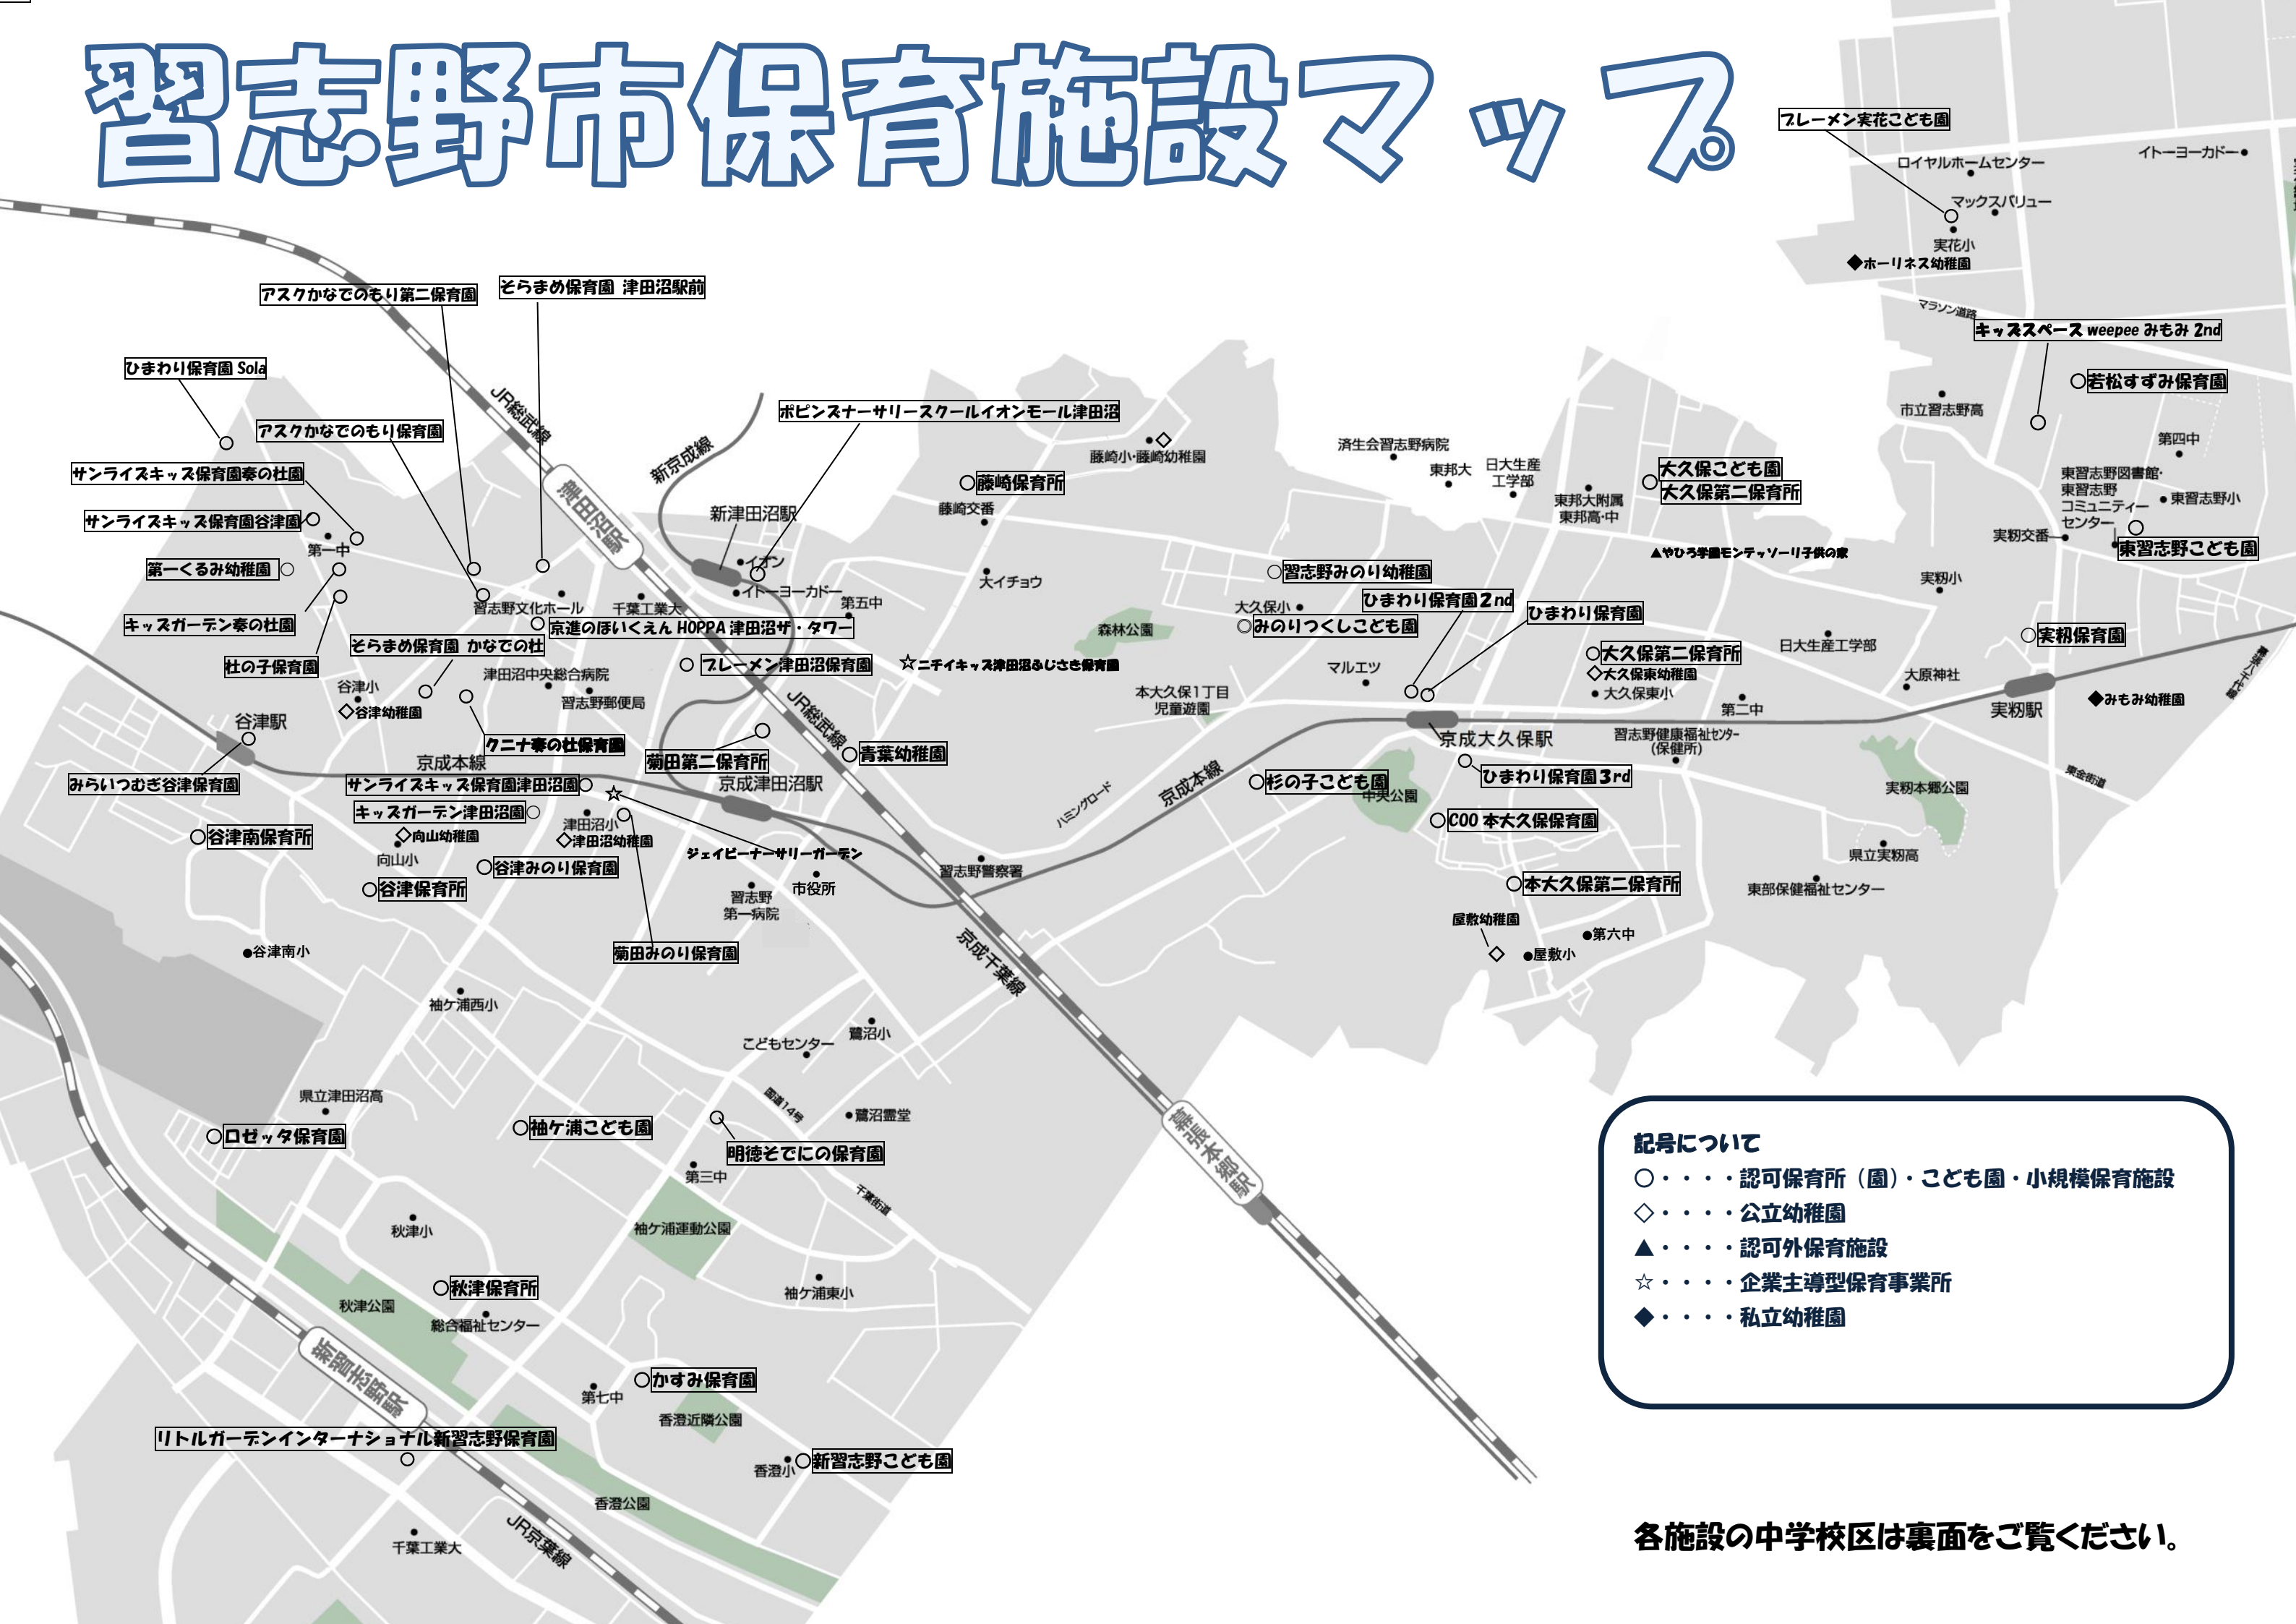

習志野市保育施設マップ

記号について

- ・・・認可保育所(園)・こども園・小規模保育施設
- ◇・・・公立幼稚園
- ▲・・・認可外保育施設
- ☆・・・企業主導型保育事業所
- ◆・・・私立幼稚園

各施設の中学校区は裏面をご覧ください。

各中学校区の保育施設一覧

中学校区名	地域にある認可保育施設
第一中学校区	谷津保育所、アスクかなでのもり保育園、アスクかなでのもり第二保育園 キッズガーデン奏の杜園、谷津みのり保育園、そらまめ保育園かなでの杜 サンライズキッズ保育園奏の杜園、サンライズキッズ保育園谷津園 杜の子保育園、第一くるみ幼稚園、みらいつむぎ谷津保育園 ひまわり保育園 Sola、京進のほいくえん HOPPA 津田沼ザ・タワー、 そらまめ保育園津田沼駅前、クニナ奏の杜保育園、 キッズガーデン津田沼園
第二中学校区	大久保こども園、大久保第二保育所、みのりつくしこども園 ひまわり保育園、ひまわり保育園2nd、 習志野みのり幼稚園
第三中学校区	袖ヶ浦こども園、明德そでの保育園
第四中学校区	東習志野こども園、実籾保育園、若松すずみ保育園、 ブレーメン実花こども園、weepee みもみ2nd、
第五中学校区	菊田第二保育所、藤崎保育所、ブレーメン津田沼保育園 サンライズキッズ保育園津田沼園、菊田みのり保育園、青葉幼稚園、 ポピンズナーサリースクールイオンモール津田沼
第六中学校区	COO 本大久保保育園、本大久保第二保育所、杉の子こども園 ひまわり保育園3rd
第七中学校区A (谷津南小学校区)	谷津南保育所
第七中学校区B (秋津・香澄小学校区)	秋津保育所、かすみ保育園、新習志野こども園、ロゼッタ保育園、 リトルガーデンインターナショナル新習志野保育園