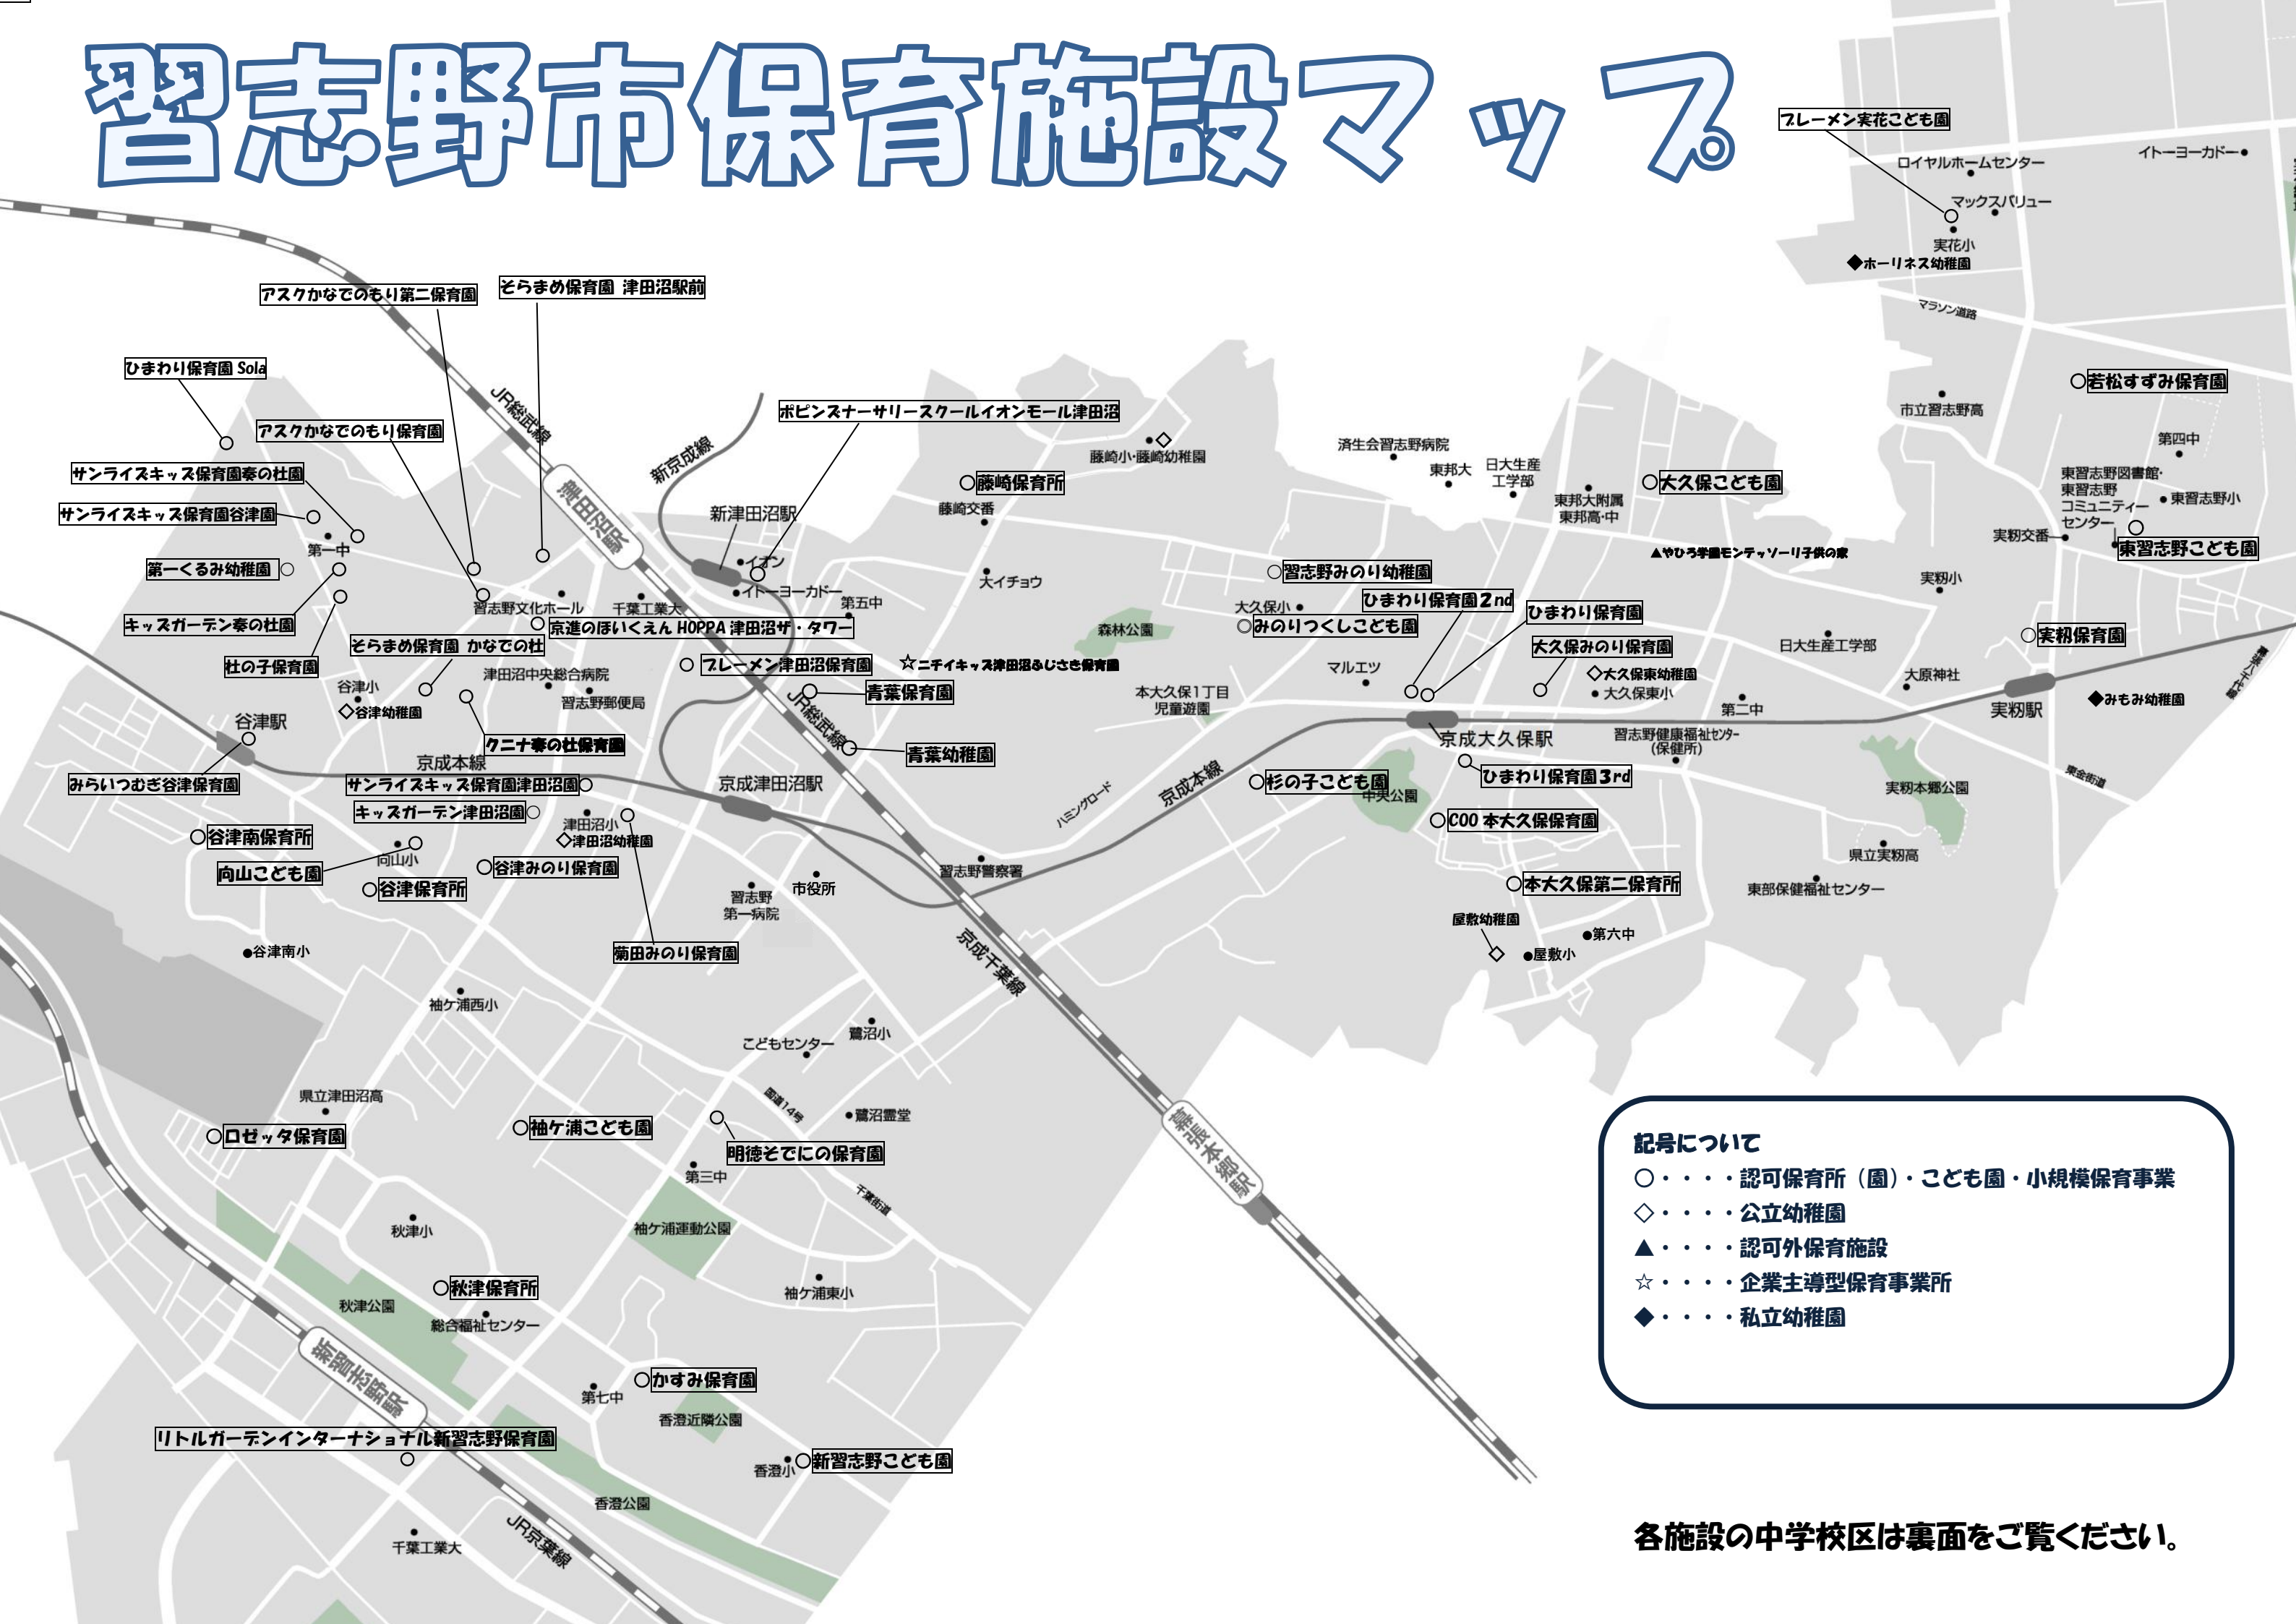

習志野市保育施設マップ

記号について

- ・・・認可保育所（園）・こども園・小規模保育事業
- ◇・・・公立幼稚園
- ▲・・・認可外保育施設
- ☆・・・企業主導型保育事業所
- ◆・・・私立幼稚園

各施設の中学校区は裏面をご覧ください。

各中学校区の保育施設一覧

中学校区名	地域にある認可保育施設
第一中学校区	谷津保育所、アスクかなでのもり保育園、アスクかなでのもり第二保育園、キッズガーデン奏の杜園、谷津みのり保育園、そらまめ保育園かなでの杜、サンライズキッズ保育園奏の杜園、サンライズキッズ保育園谷津園、杜の子保育園、第一くるみ幼稚園、みらいつむぎ谷津保育園、ひまわり保育園 Sola、京進のほいくえん HOPPA 津田沼ザ・タワー、そらまめ保育園津田沼駅前、クニナ奏の杜保育園、キッズガーデン津田沼園、向山こども園
第二中学校区	大久保こども園、みのりつくしこども園、ひまわり保育園、ひまわり保育園2nd、習志野みのり幼稚園、大久保みのり保育園
第三中学校区	袖ヶ浦こども園、明德そでの保育園
第四中学校区	東習志野こども園、実籾保育園、若松すずみ保育園、ブレーメン実花こども園
第五中学校区	藤崎保育所、ブレーメン津田沼保育園、サンライズキッズ保育園津田沼園、菊田みのり保育園、青葉幼稚園、ポピンズナーサリースクールイオンモール津田沼、青葉保育園
第六中学校区	COO 本大久保保育園、本大久保第二保育所、杉の子こども園、ひまわり保育園3rd
第七中学校区A (谷津南 小学校区)	谷津南保育所
第七中学校区 B (秋津・香澄 小学校区)	秋津保育所、かすみ保育園、新習志野こども園、ロゼッタ保育園、リトルガーデンインターナショナル新習志野保育園