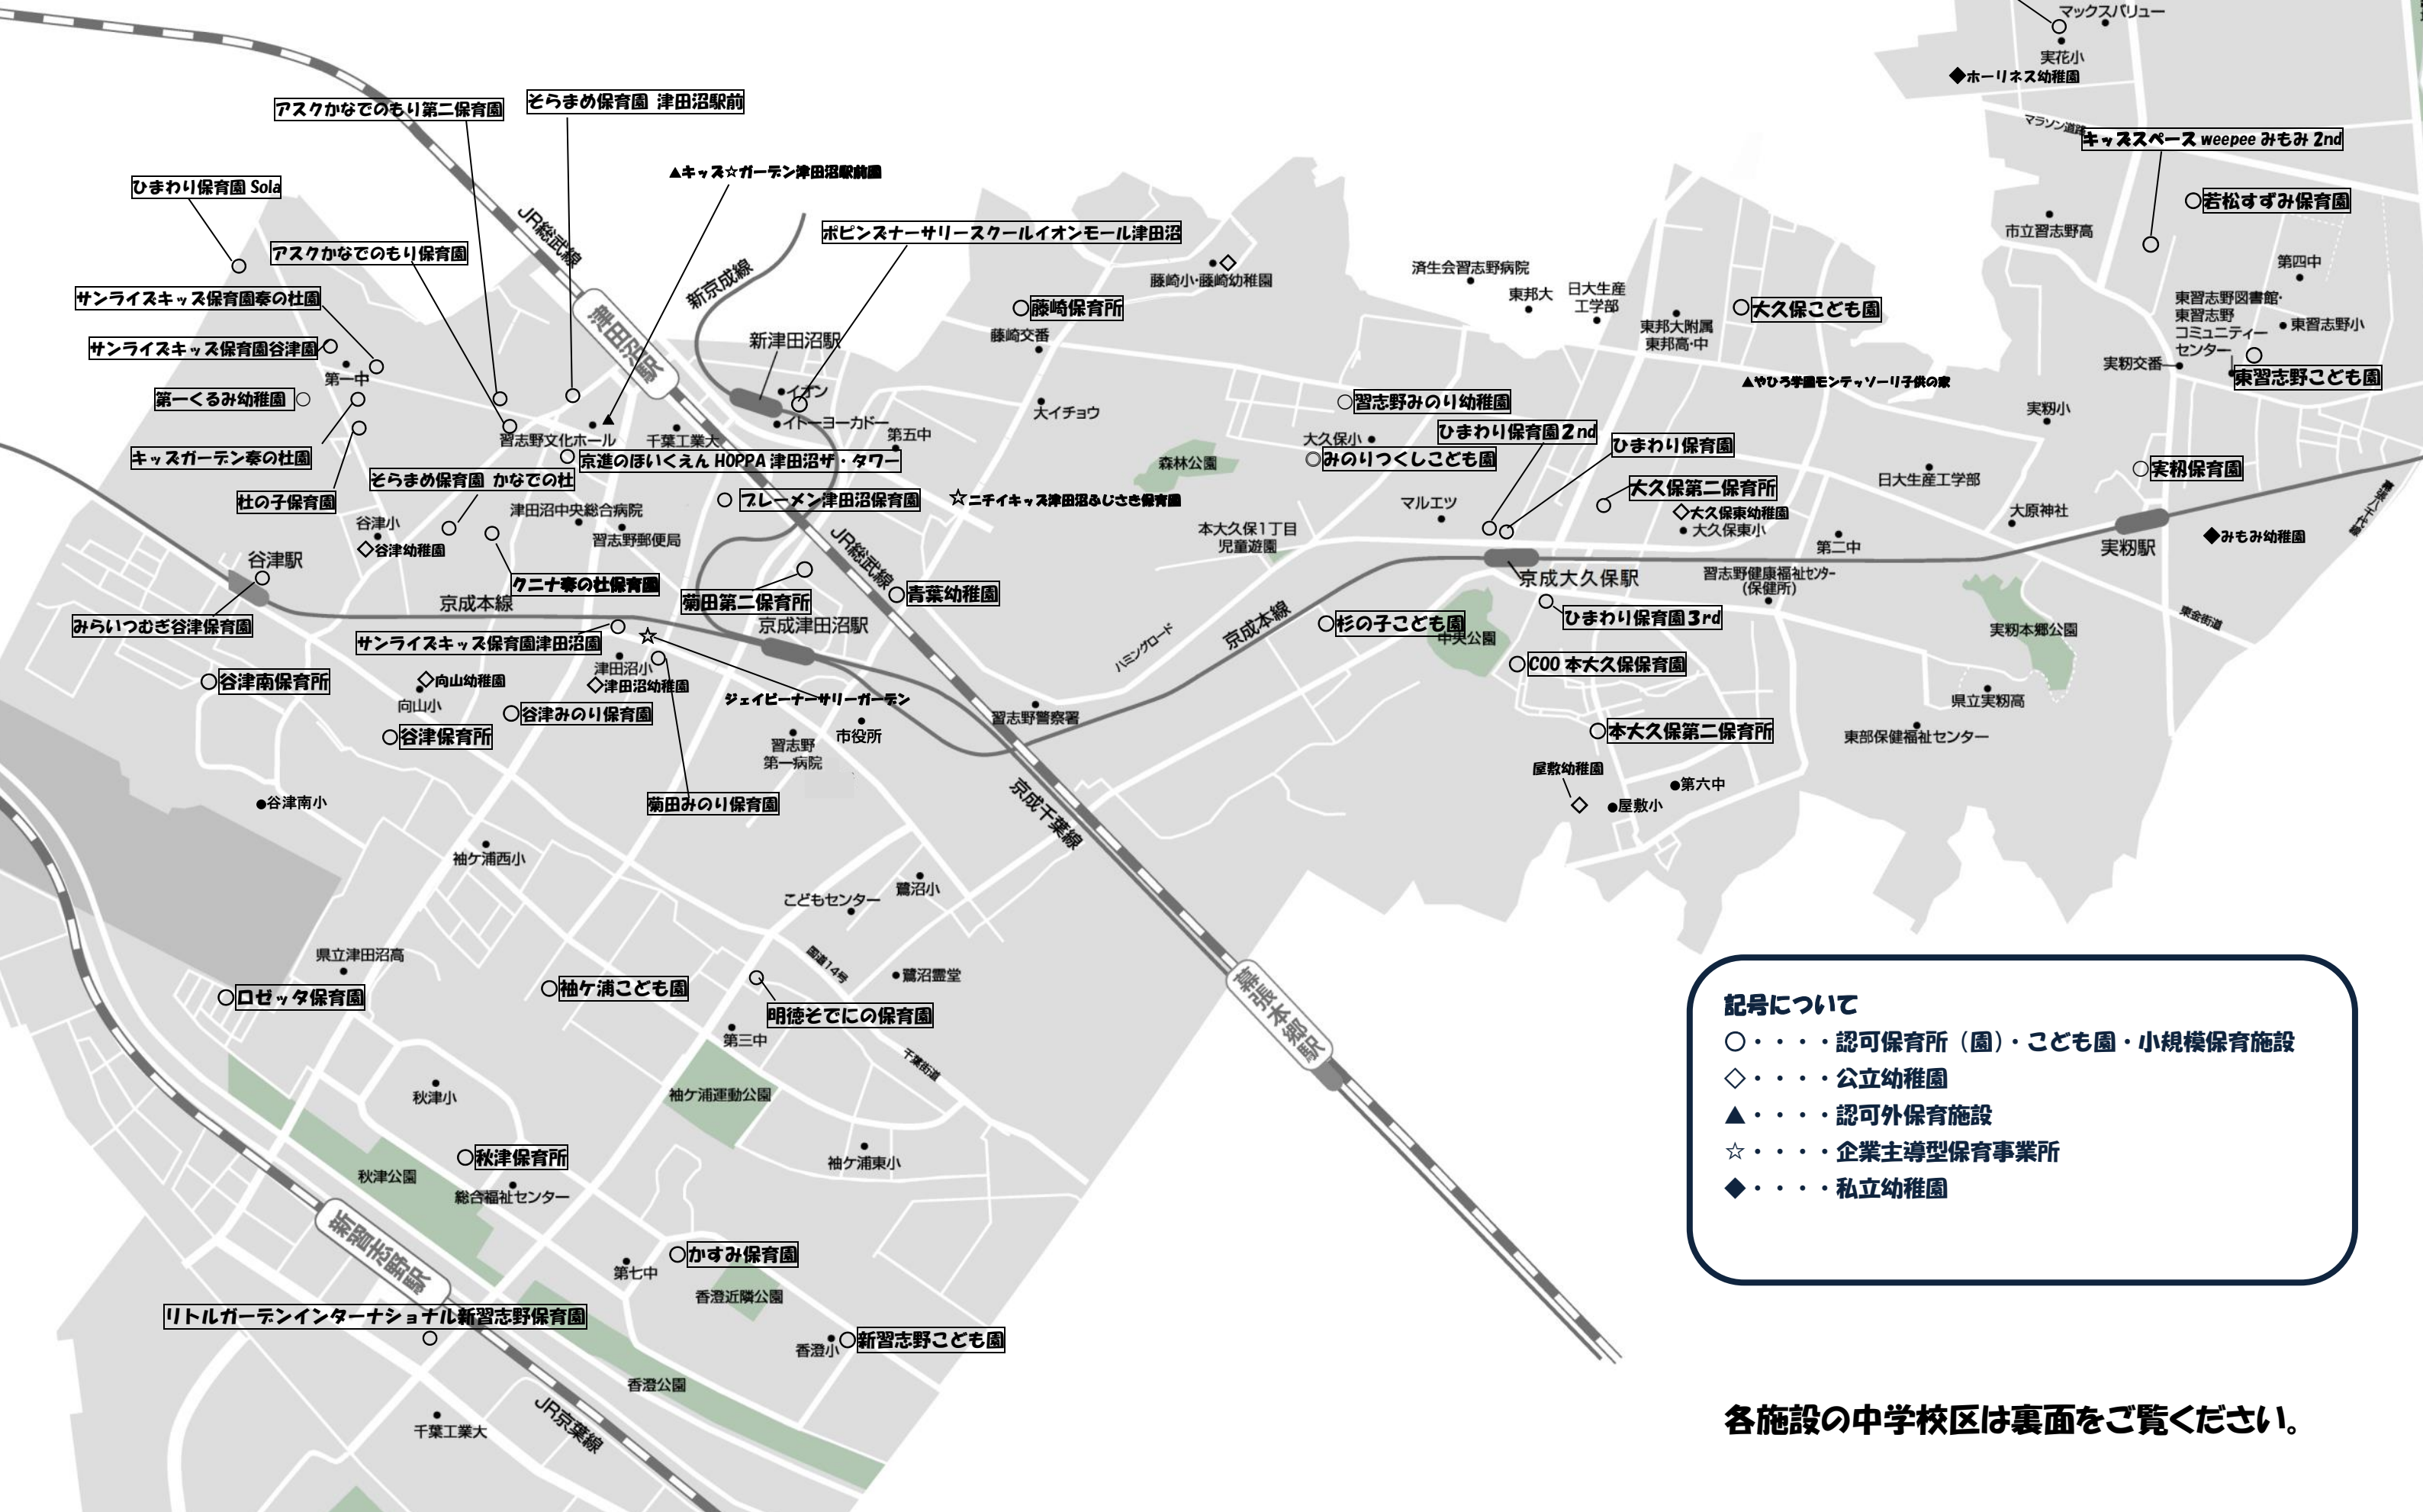

習志野市保育施設マップ

記号について

- ・・・認可保育所(園)・こども園・小規模保育施設
- ◇・・・公立幼稚園
- ▲・・・認可外保育施設
- ☆・・・企業主導型保育事業所
- ◆・・・私立幼稚園

各施設の中学校区は裏面をご覧ください。

各中学校区の保育施設一覧

中学校区名	地域にある認可保育施設
第一中学校区	谷津保育所、アスクかなでのもり保育園、アスクかなでのもり第二保育園 キッズガーデン奏の杜園、谷津みのり保育園、そらまめ保育園かなでの杜 サンライズキッズ保育園奏の杜園、サンライズキッズ保育園谷津園 杜の子保育園、第一くるみ幼稚園、みらいつむぎ谷津保育園 ひまわり保育園 Sola、京進のほいくえん HOPPA 津田沼ザ・タワー、 そらまめ保育園津田沼駅前、クニナ奏の杜保育園
第二中学校区	大久保こども園、大久保第二保育所、みのりつくしこども園 ひまわり保育園、ひまわり保育園2nd、 習志野みのり幼稚園
第三中学校区	袖ヶ浦こども園、明德そでの保育園
第四中学校区	東習志野こども園、実籾保育園、若松すずみ保育園、 ブレーメン実花こども園、weepee みもみ2nd、
第五中学校区	菊田第二保育所、藤崎保育所、ブレーメン津田沼保育園 サンライズキッズ保育園津田沼園、菊田みのり保育園、青葉幼稚園、 ポピンズナーサリースクールイオンモール津田沼
第六中学校区	COO 本大久保保育園、本大久保第二保育所、杉の子こども園 ひまわり保育園3rd
第七中学校区A (谷津南小学校区)	谷津南保育所
第七中学校区B (秋津・香澄小学校区)	秋津保育所、かすみ保育園、新習志野こども園、ロゼッタ保育園、 リトルガーデンインターナショナル新習志野保育園