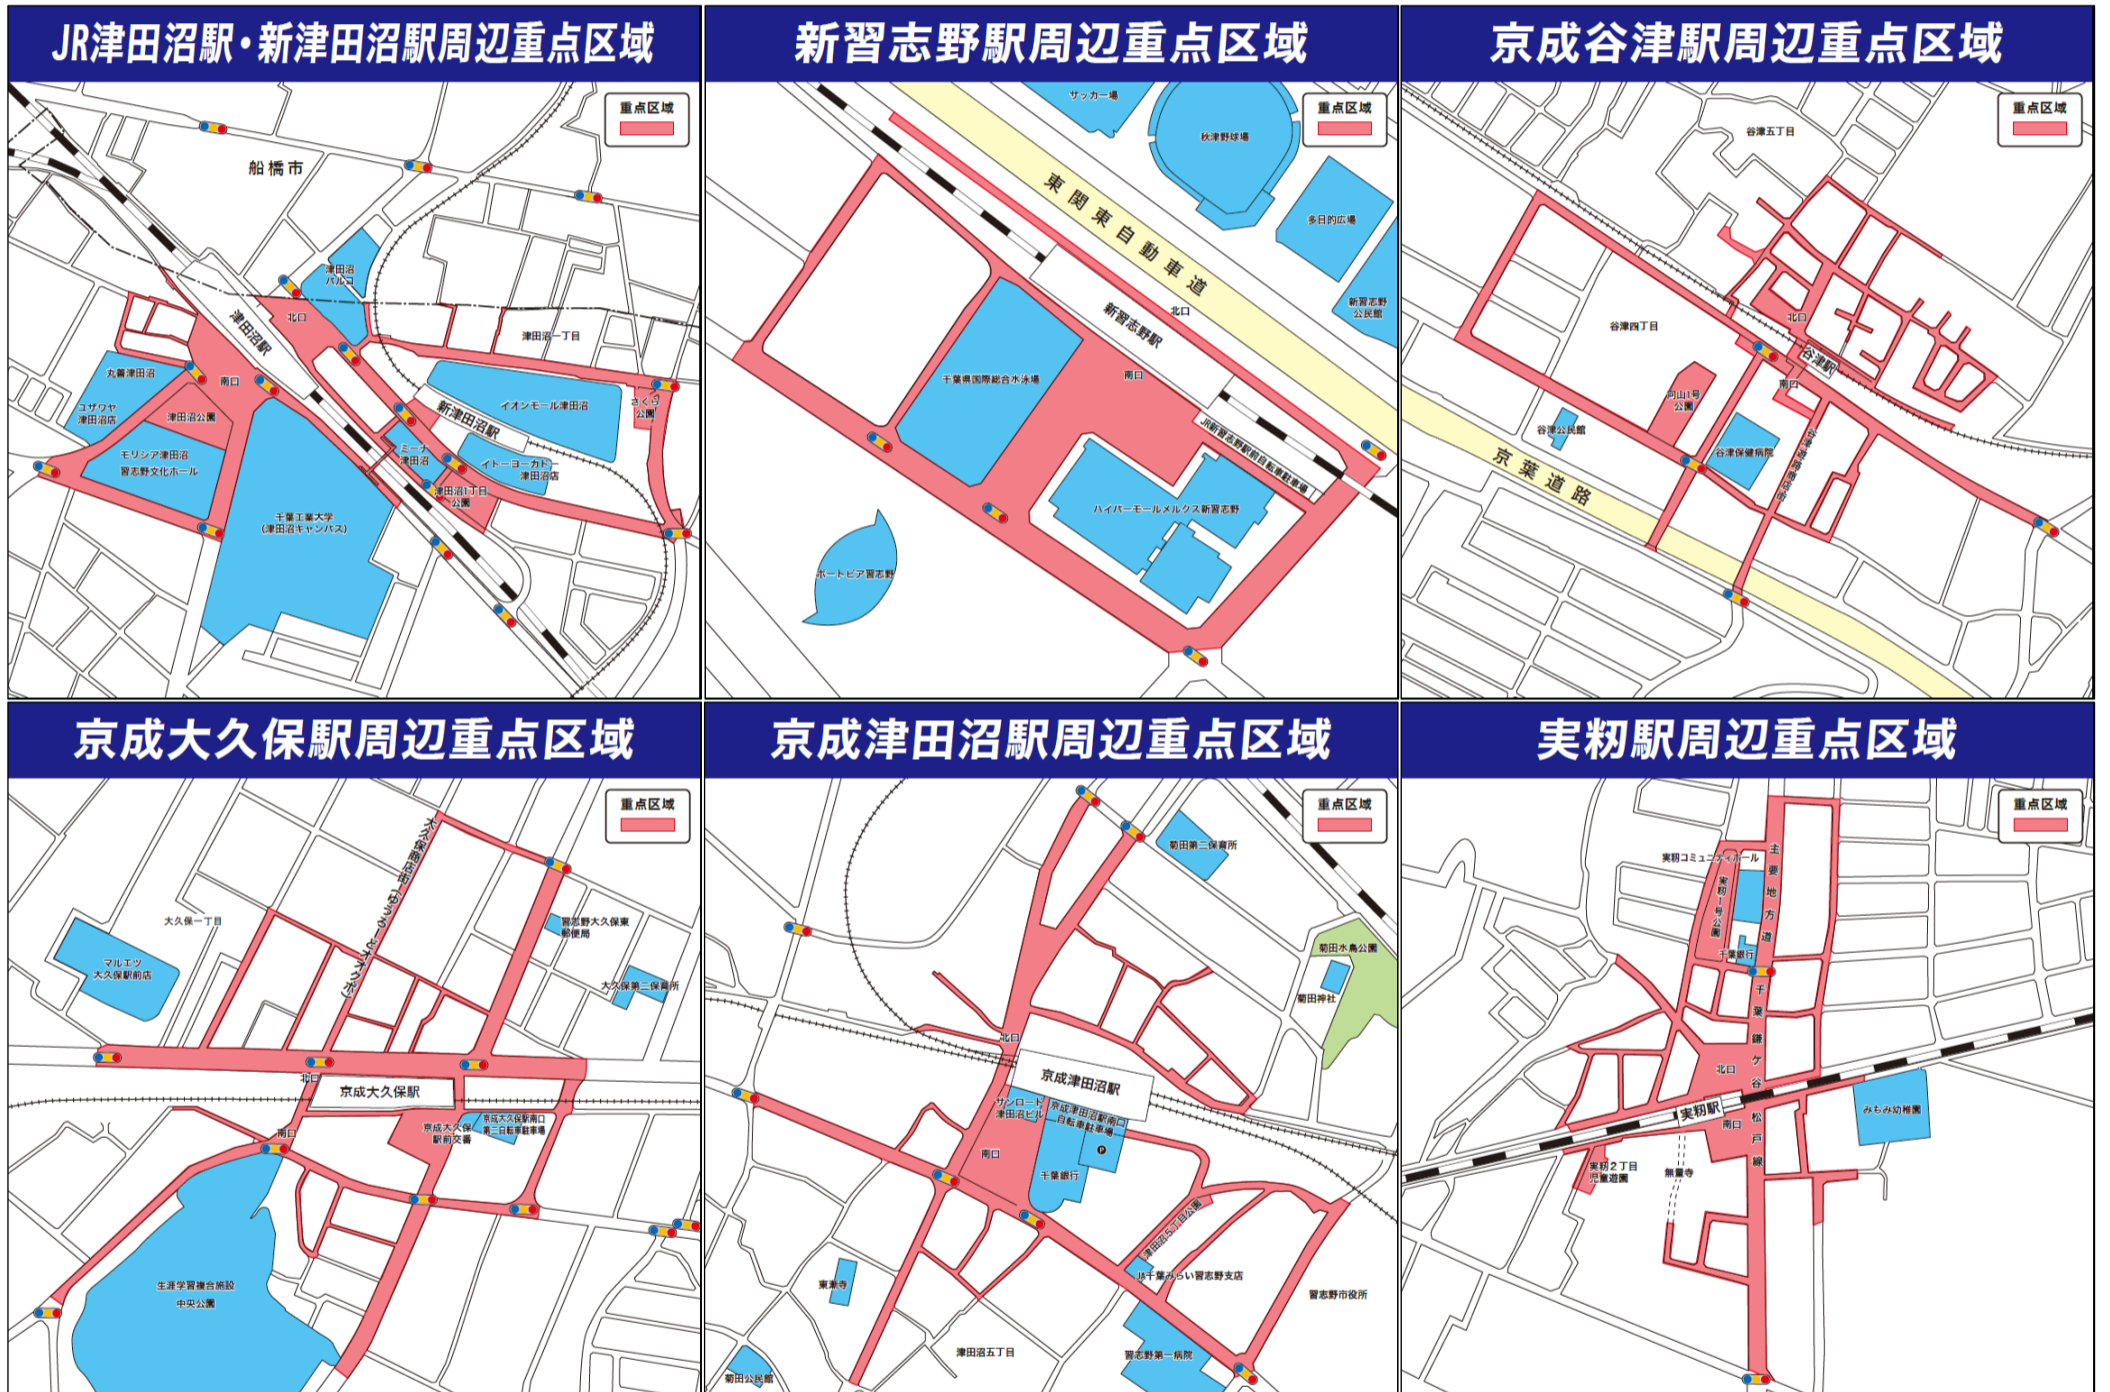

STOP! 受動喫煙!

～未来のために今できること。受動喫煙のない健康なまち習志野へ!～

駅周辺、学校等の重点区域では、**喫煙は禁止**です。

(加熱式たばこは適用除外。ただし、受動喫煙を生じさせてはいけません。)

平成31年4月1日から、市内7駅周辺の重点区域(下図)で喫煙した場合

過料2,000円が科されます。

学校等(保育所、幼稚園、こども園、小学校、中学校、高等学校、こどもセンター、あじさい療育支援センター)周辺の重点区域は、過料の対象ではありませんが、**喫煙禁止**です。なお、喫煙を禁止する範囲、期間及び時間帯は次のとおりです。

範囲：施設に隣接する3m以内の道路(歩道は全部)、公園

期間：月曜日から土曜日まで(祝休日、年末年始を除く)
学校行事が行われる日曜、祝休日

時間帯：6:00～21:00