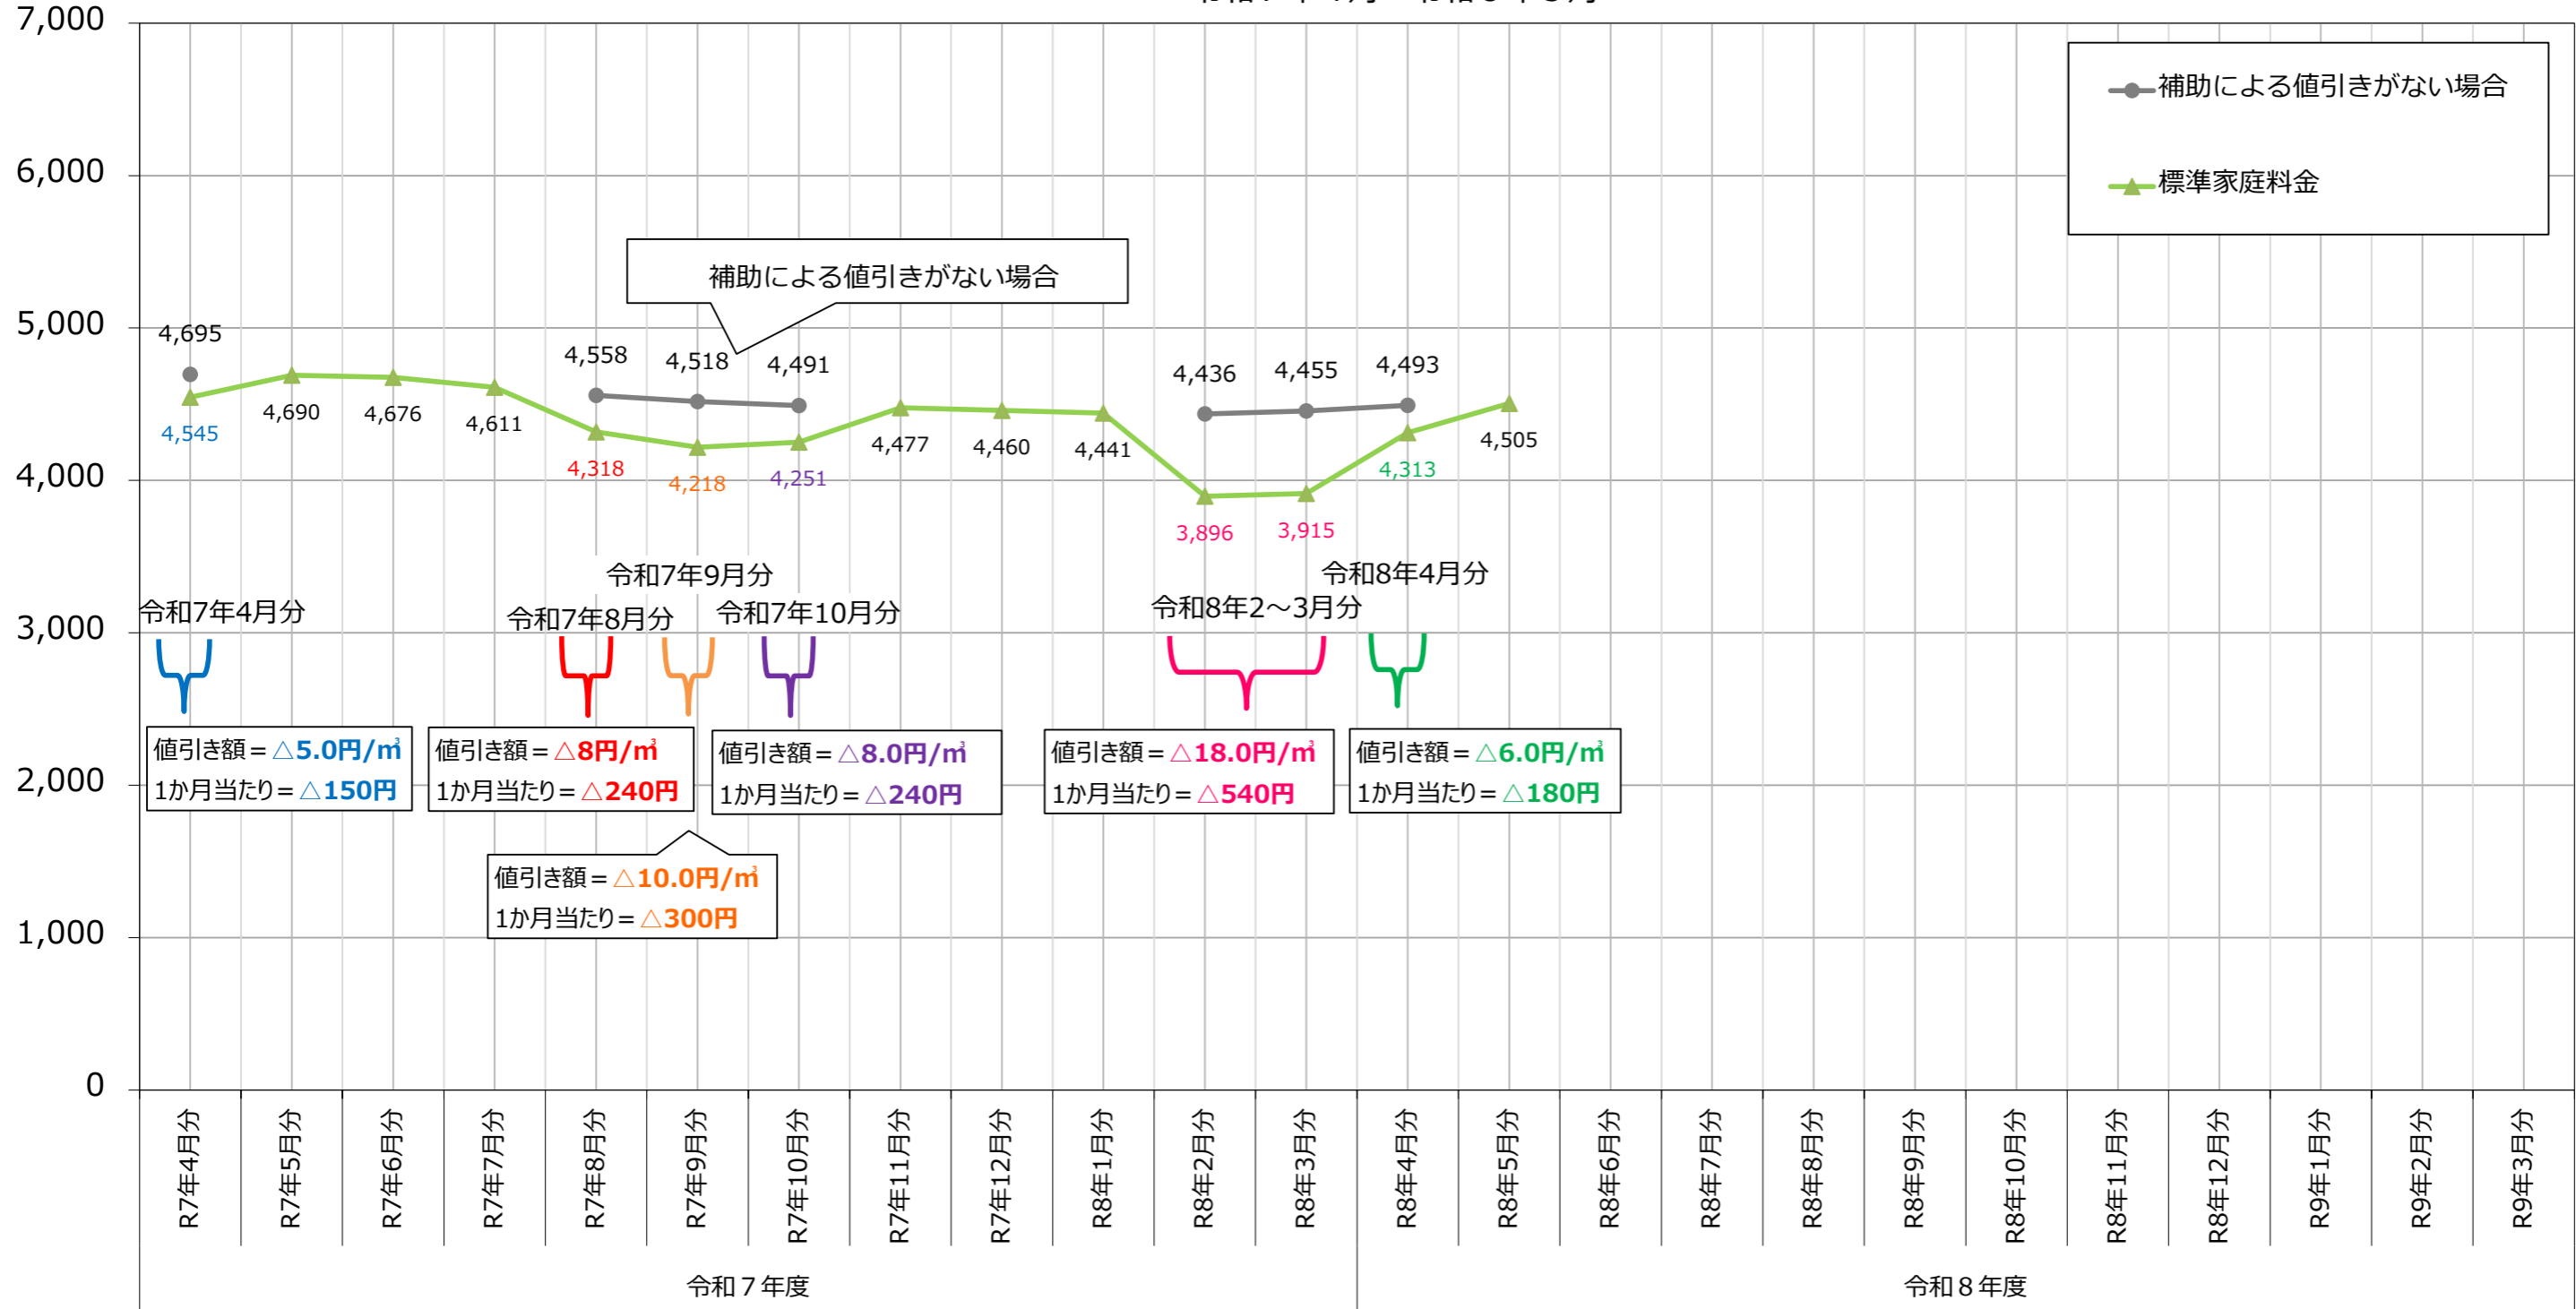

標準家庭におけるガス料金の推移

令和7年4月～令和8年5月

ガス料金（円/月）

※ガス料金：一般家庭で1か月に平均使用量30m<sup>3</sup>を使用した場合の料金（税込み）

※国の電気・ガス料金に関する補助金を原資とした値引き（税込み）

・R7年4月分 = △5.0円/m<sup>3</sup>（1か月当たり△150円）

・R7年9月分 = △10.0円/m<sup>3</sup>（1か月当たり△300円）

・R8年2月分～3月分 = △18円/m<sup>3</sup>（1か月当たり△540円）

・R7年8月分 = △8.0円/m<sup>3</sup>（1か月当たり△240円）

・R7年10月分 = △8.0円/m<sup>3</sup>（1か月当たり△240円）

・R8年4月分 = △6.0円/m<sup>3</sup>（1か月当たり△180円）